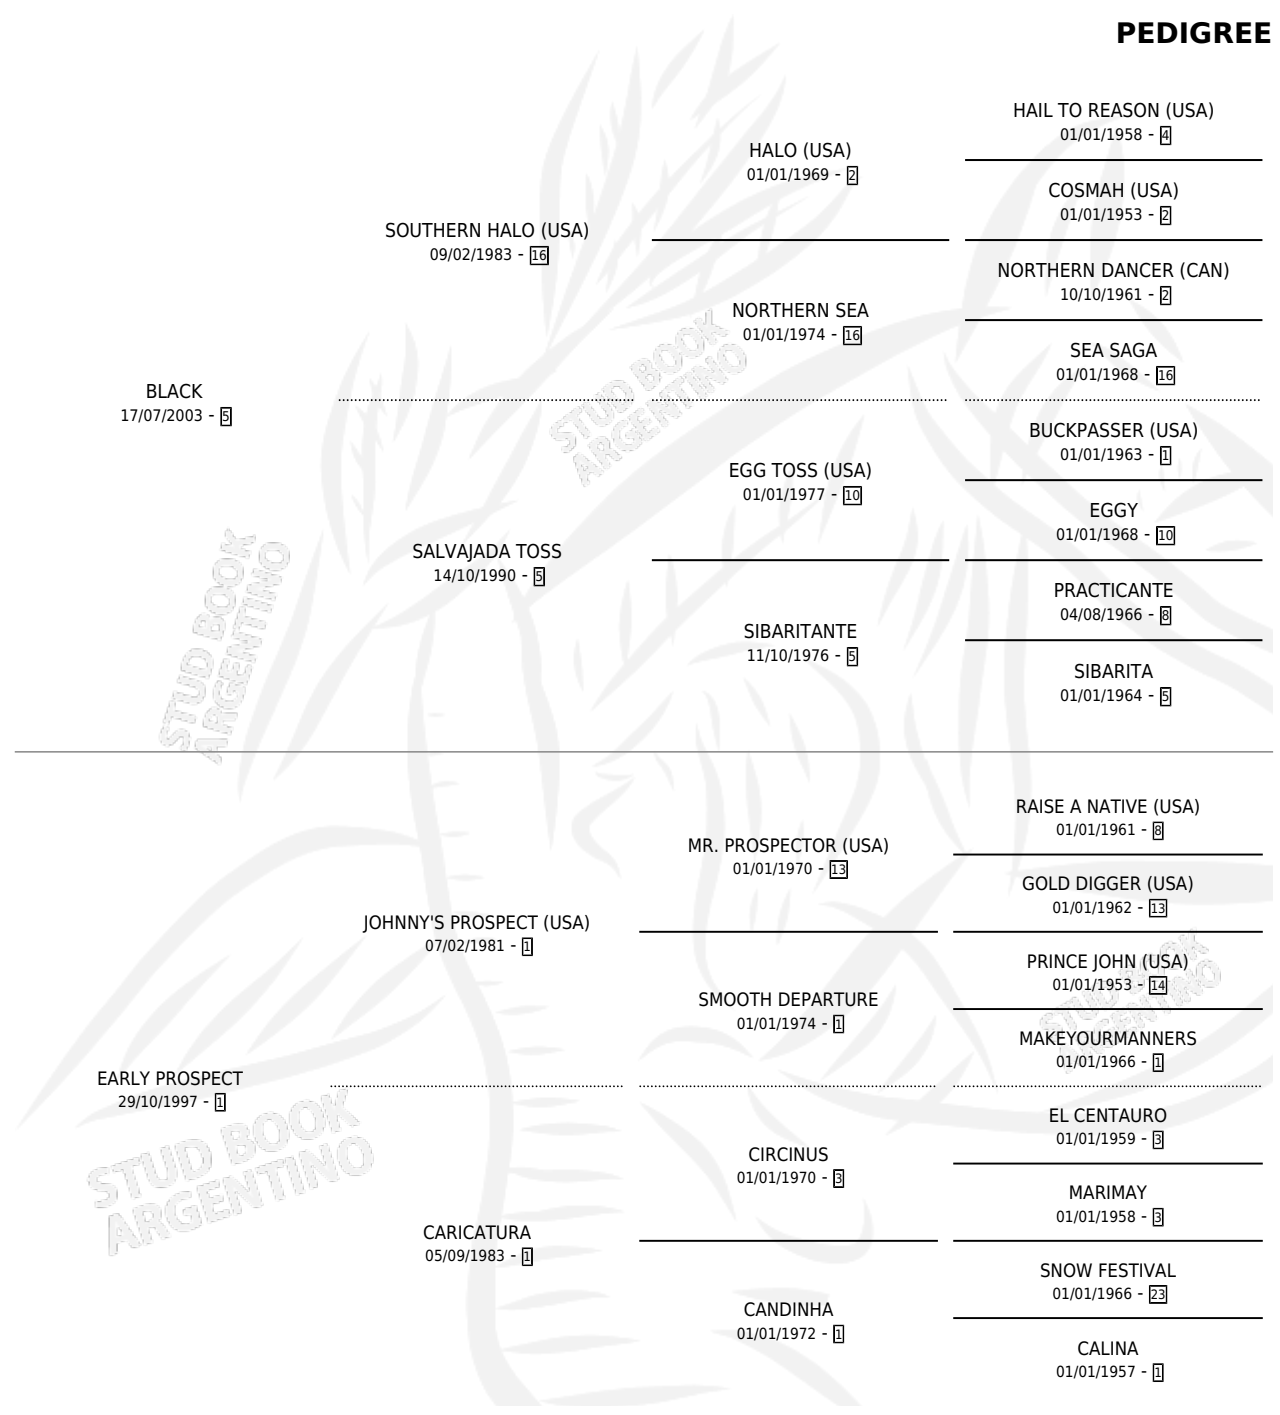

EARLINE HALO

PEDIGREE

por **BLACK** y **EARLY PROSPECT** por **JOHNNY'S PROSPECT**
(USA)

Argentina · Hembra · Alazan · SP · 25/09/2014
Familia 1-j · Volumen 42

ESTADO

TIPIFICACIÓN SANGUÍNEA	X
TIPIFICACIÓN POR ADN	✓
PASAPORTE	✓
IDENTIFICACIÓN POR MICROCHIP	✓
REPRODUCTOR	✓

Lugar de nacimiento: Don Adrian
Criador: Don Adrian

~

HIJOS

	MACHOS	HEMBRAS
2 NACIERON	1	1
SIN ACTUACIONES		

CAMPAÑA

Solo carreras oficiales de Argentina

POR EDAD

EDAD	CC	1°	2°	3°	4°	5°	NP	CLC	CLG	CLCG1	CLGG1	IMPORTE	GANANCIA / CC
3 AÑOS	1	0	0	0	0	0	1	0	0	0	0	\$0	\$0
TOTALES	1	0	0	0	0	0	1	0	0	0	0	\$0	\$0
%		0.0%	0.0%	0.0%	0.0%	0.0%	100%	0.0%	0.0%	0.0%	0.0%		