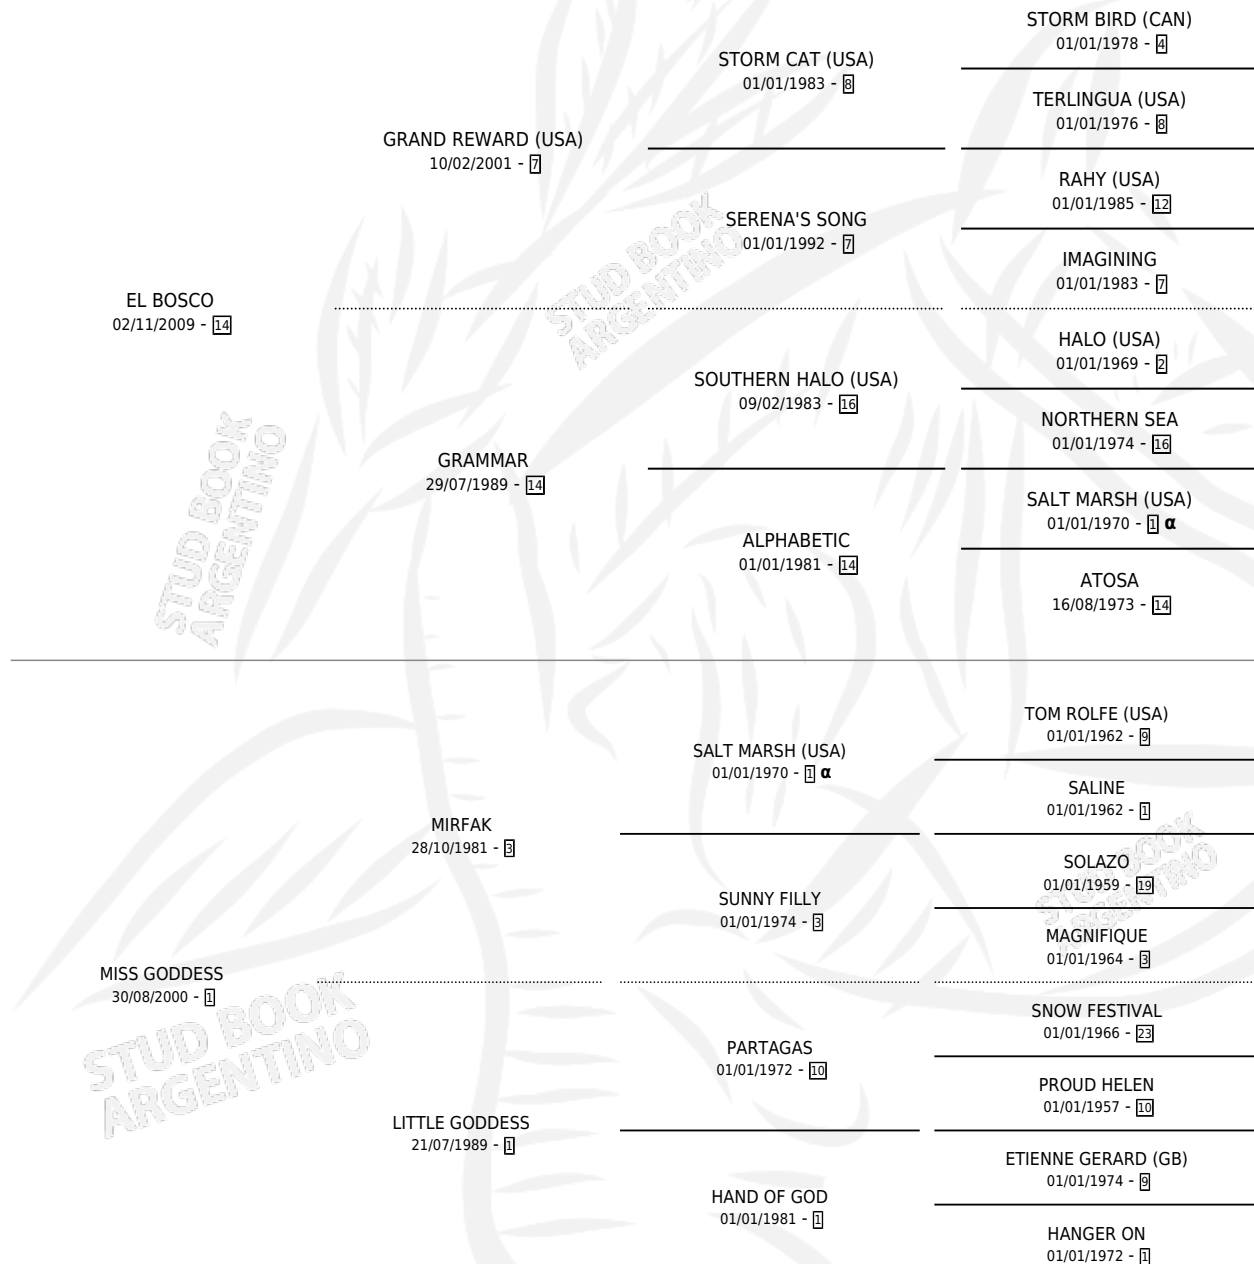

STORMY GODDESS

por EL BOSCO y MISS GODDESS por MIRFAK

Argentina · Hembra · Alazan · SP · 07/09/2014
Familia 1-n · Volumen 42

ESTADO

TIPIFICACIÓN SANGUÍNEA	X
TIPIFICACIÓN POR ADN	X
PASAPORTE	X
IDENTIFICACIÓN POR MICROCHIP	X
REPRODUCTOR	X

Lugar de nacimiento: Don Adrian
Criador: Acosta Gerardo Alejo

PEDIGREE

INBREEDING : α

STORMY GODDESS

Datos oficiales del Stud Book Argentino

Documento generado el 07/05/2026

studbook.org.ar