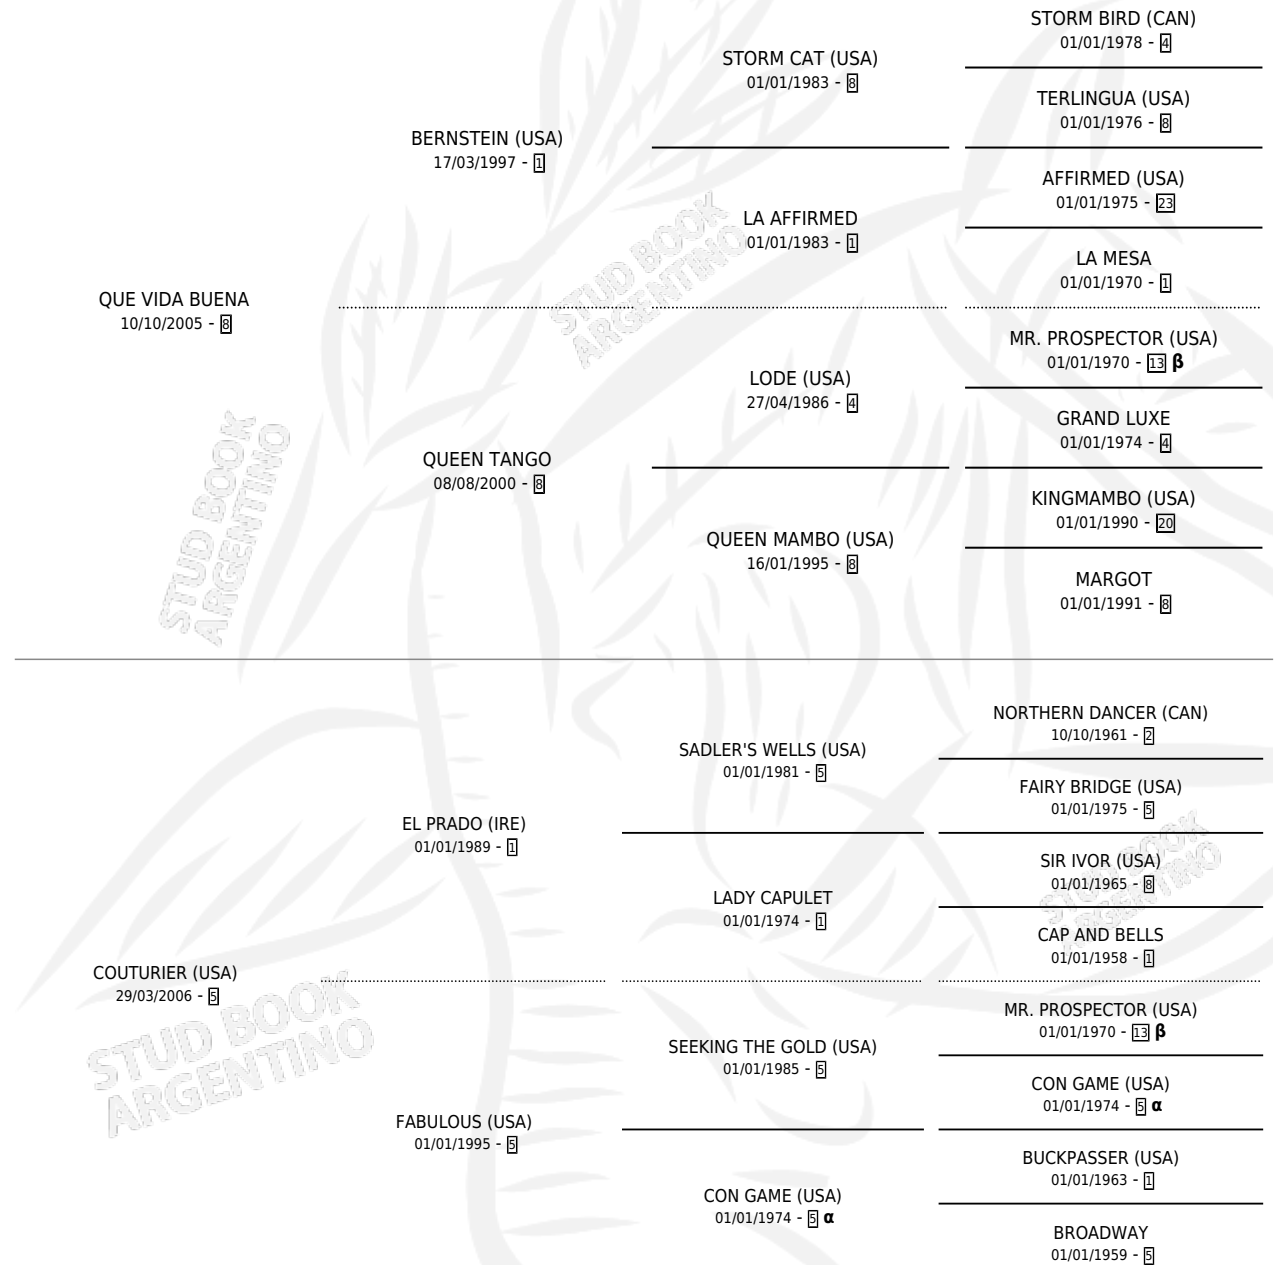

# STOLEN DANCE

por QUE VIDA BUENA y COUTURIER (USA) por EL PRADO (IRE)

Argentina · Hembra · Alazan · SP · 15/09/2014  
Familia 5-c · Volumen 42

## ESTADO

TIPIFICACIÓN SANGUÍNEA	X
TIPIFICACIÓN POR ADN	✓
PASAPORTE	✓
IDENTIFICACIÓN POR MICROCHIP	✓
REPRODUCTOR	X

**Lugar de nacimiento:** Don Florentino  
**Criador:** Don Florentino

## PEDIGREE

INBREEDING :  $\alpha, \beta$