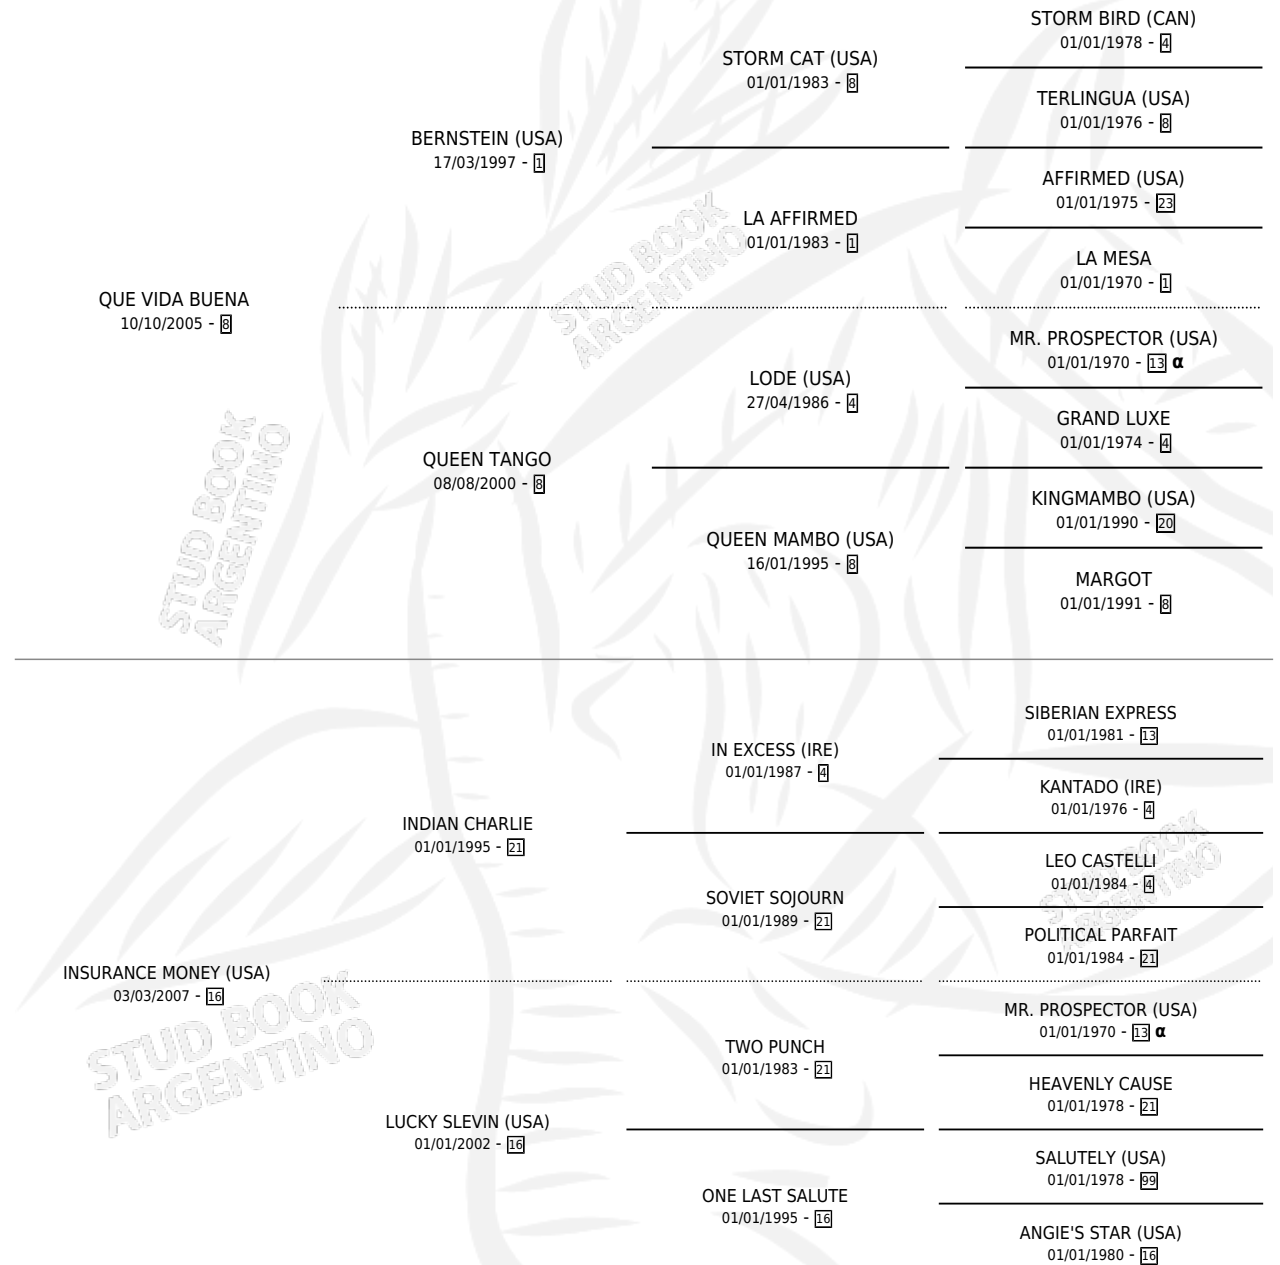

POR MUCHA PLATA

por QUE VIDA BUENA y INSURANCE MONEY (USA) por
INDIAN CHARLIE

Argentina · Hembra · Alazan · SP · 26/09/2014
Familia 16 · Volumen 42

ESTADO

TIPIFICACIÓN SANGUÍNEA	X
TIPIFICACIÓN POR ADN	✓
PASAPORTE	✓
IDENTIFICACIÓN POR MICROCHIP	✓
REPRODUCTOR	✓

Lugar de nacimiento: Don Florentino
Criador: Don Florentino

PEDIGREE

INBREEDING : α

CAMPAÑA

Solo carreras oficiales de Argentina

POR EDAD

EDAD	CC	1°	2°	3°	4°	5°	NP	CLC	CLG	CLCG1	CLGG1	IMPORTE	GANANCIA / CC
4 AÑOS	6	2	2	0	1	1	0	0	0	0	0	\$425,250	\$70,875
5 AÑOS	3	1	0	1	1	0	0	0	0	0	0	\$146,500	\$48,833
TOTALES	9	3	2	1	2	1	0	0	0	0	0	\$571,750	\$63,528
%		33.3%	22.2%	11.1%	22.2%	11.1%	0.0%	0.0%	0.0%	0.0%	0.0%		

Ganadora de 3 carreras en Palermo - \$571,750, a los 4 y 5 años.

POR DISTANCIA

HIPODROMO	CC	1°	2°	3°	4°	5°	NP	CLC	CLG	CLCG1	CLGG1	IMPORTE
PALERMO	9	3	2	1	2	1	0	0	0	0	0	\$571,750
1000 MTS	7	3	1	1	1	1	0	0	0	0	0	\$508,750
1200 MTS	2	0	1	0	1	0	0	0	0	0	0	\$63,000