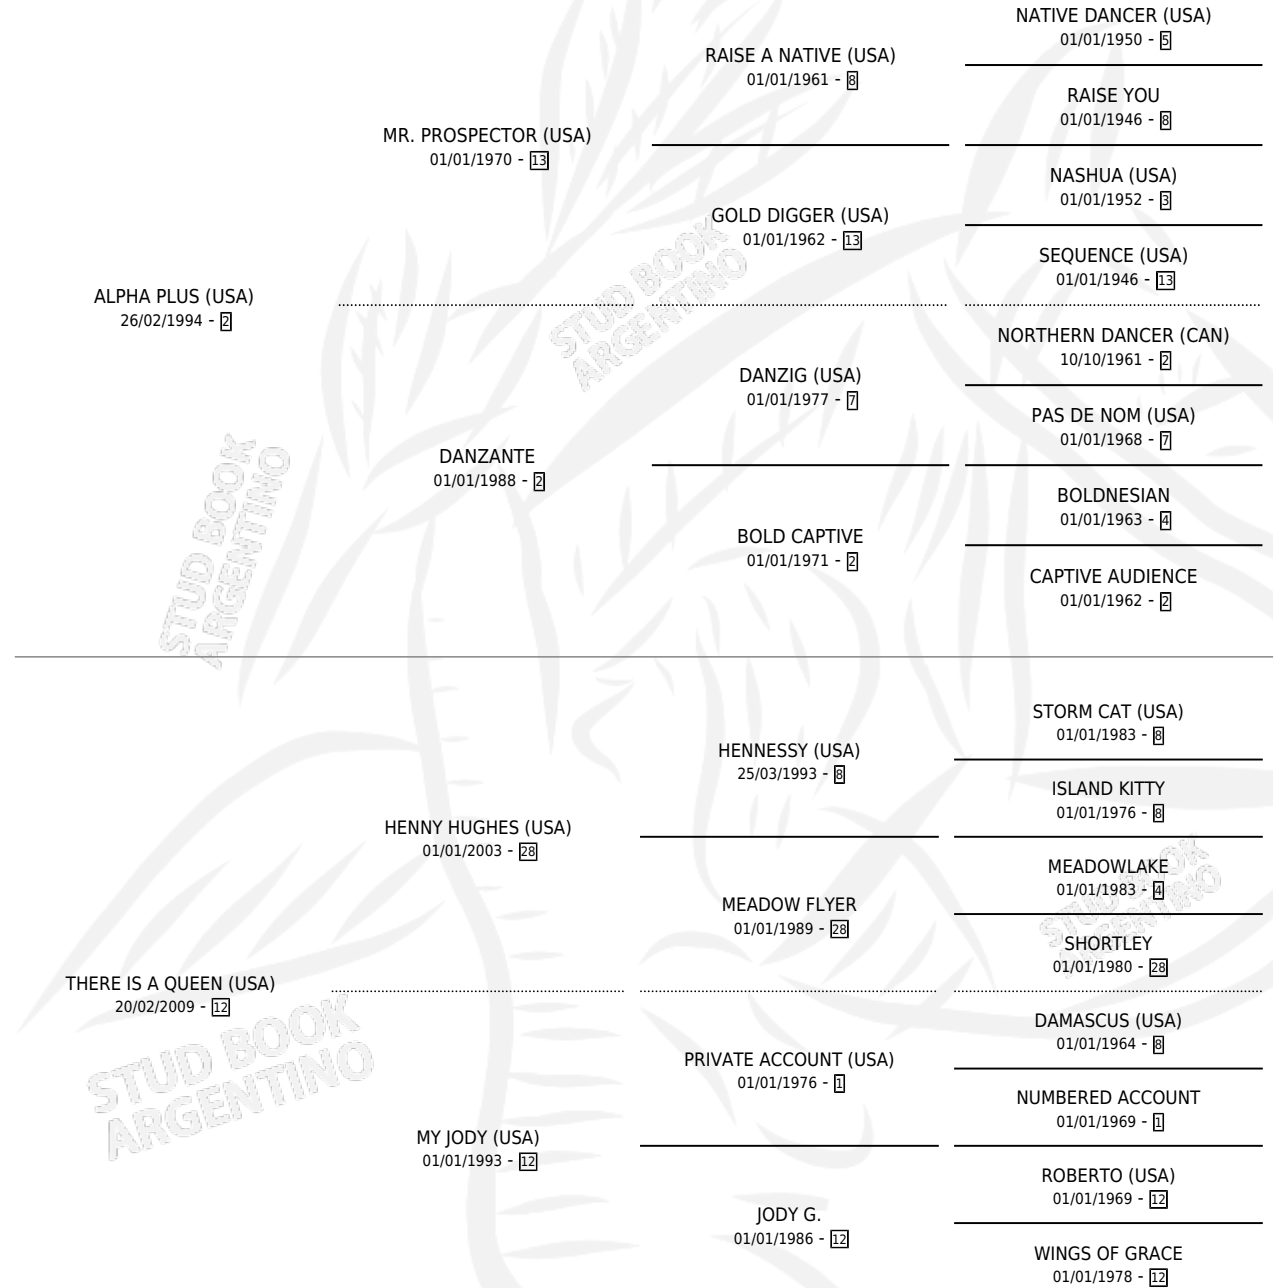

Lugar de nacimiento: Don Florentino

Criador: Don Florentino

~

HIJOS

	MACHOS	HEMBRAS
1 NACIERON	1	0
SIN ACTUACIONES		

PEDIGREE

S

mientos 1 / Efectividad 50.00%