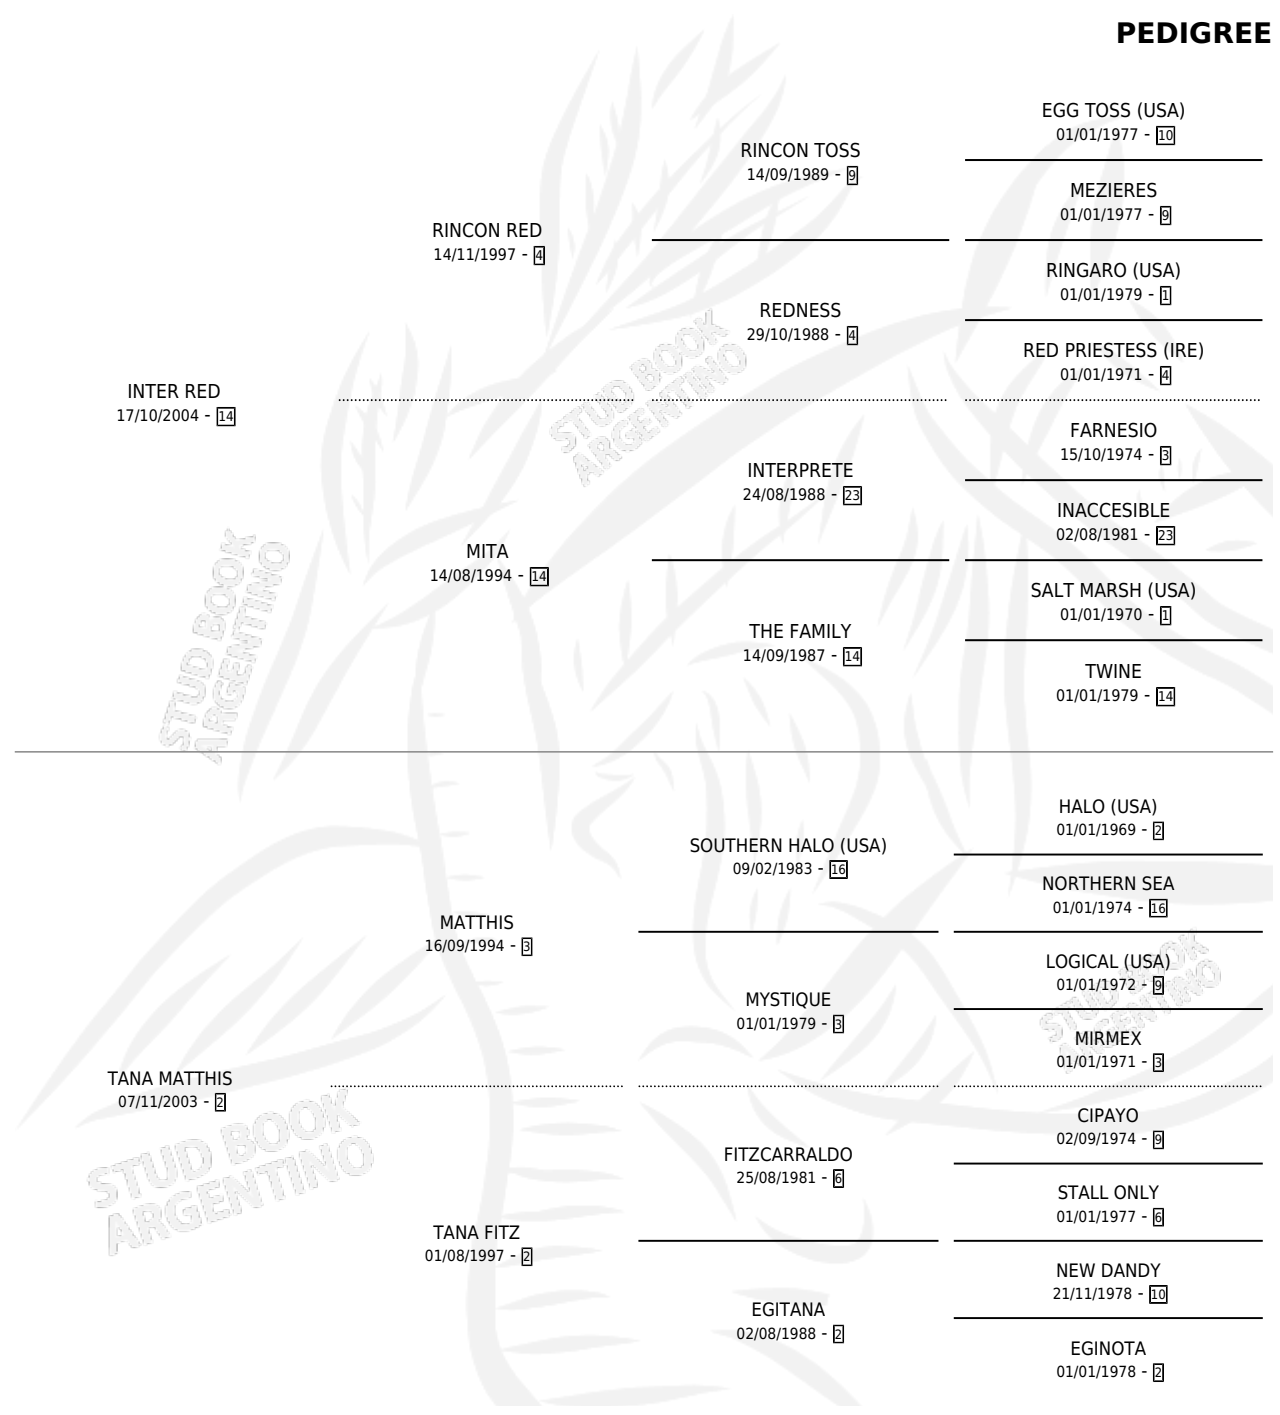

INTER TAN

por INTER RED y TANA MATTHIS por MATTHIS

Argentina · Macho · Zaino · SP · 07/09/2014
Familia 2-h · Volumen 42

ESTADO

TIPIFICACIÓN SANGUÍNEA	X
TIPIFICACIÓN POR ADN	✓
PASAPORTE	✓
IDENTIFICACIÓN POR MICROCHIP	✓
REPRODUCTOR	X

Lugar de nacimiento: Buenaventura

Criador: Elias Julio Alberto

PEDIGREE

INTER TAN

Datos oficiales del Stud Book Argentino

Documento generado el 02/05/2026

studbook.org.ar