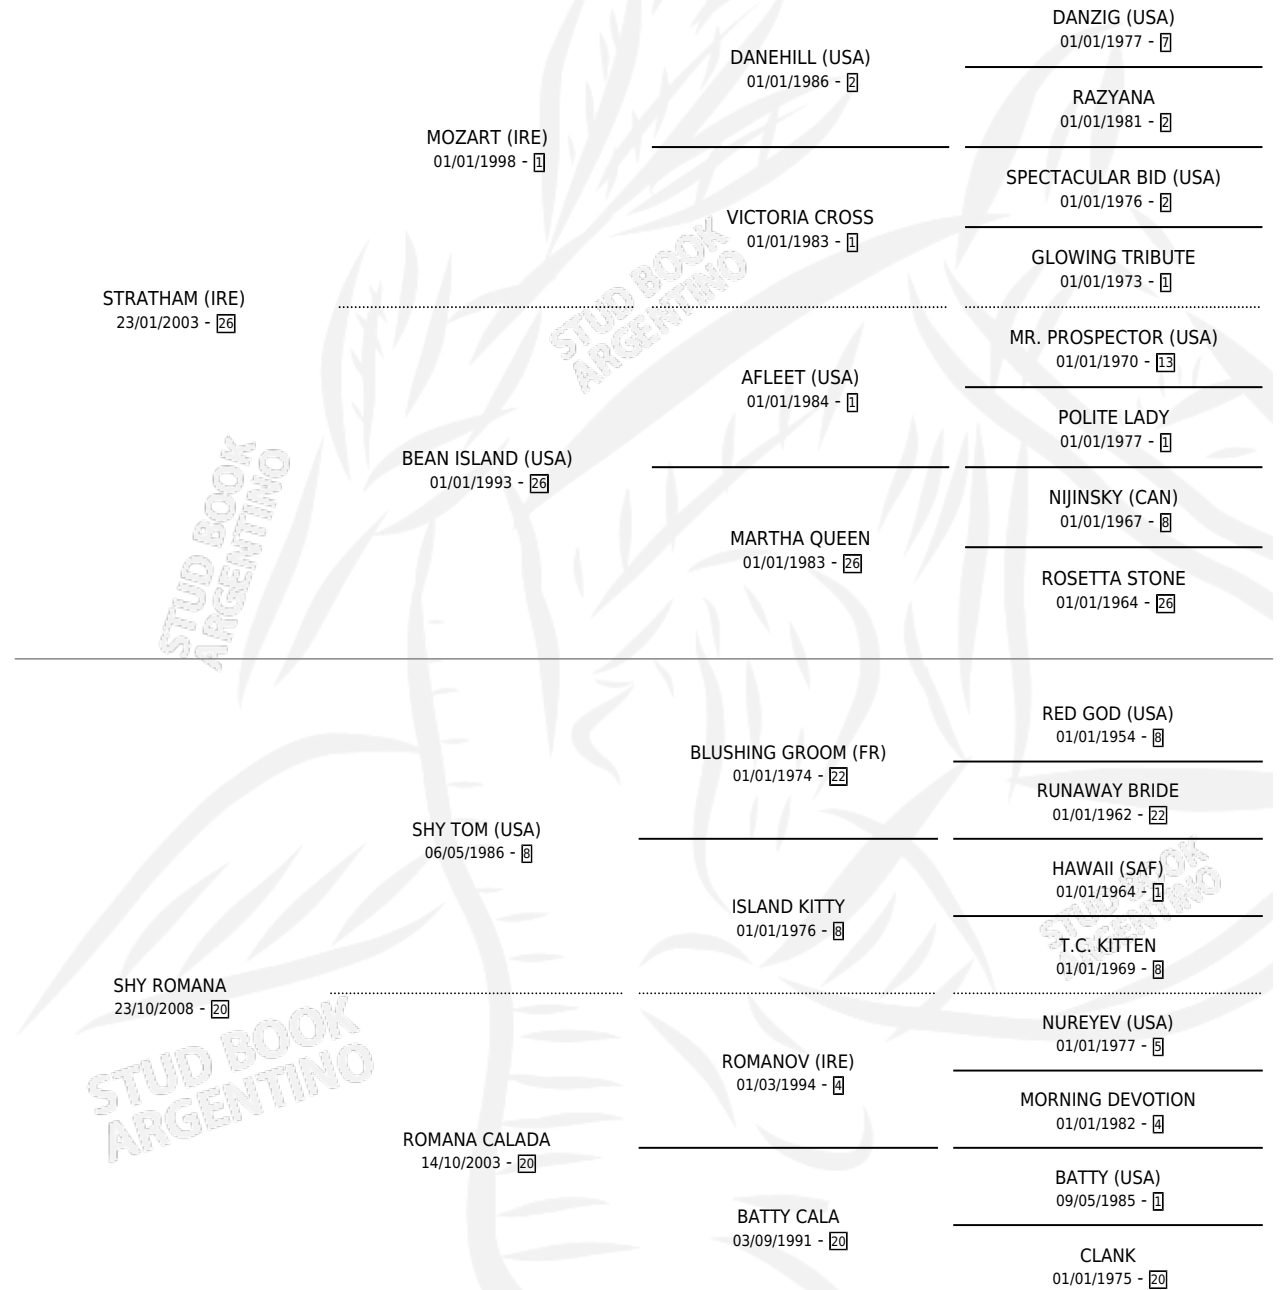

IRISH FLOWER

por STRATHAM (IRE) y SHY ROMANA por SHY TOM (USA)

Argentina · Hembra · Zaino · SP · 08/09/2014
Familia 20-a · Volumen 42

ESTADO

TIPIFICACIÓN SANGUÍNEA	X
TIPIFICACIÓN POR ADN	✓
PASAPORTE	✓
IDENTIFICACIÓN POR MICROCHIP	✓
REPRODUCTOR	X

Lugar de nacimiento: Nicanor

Criador: Nicanor

PEDIGREE