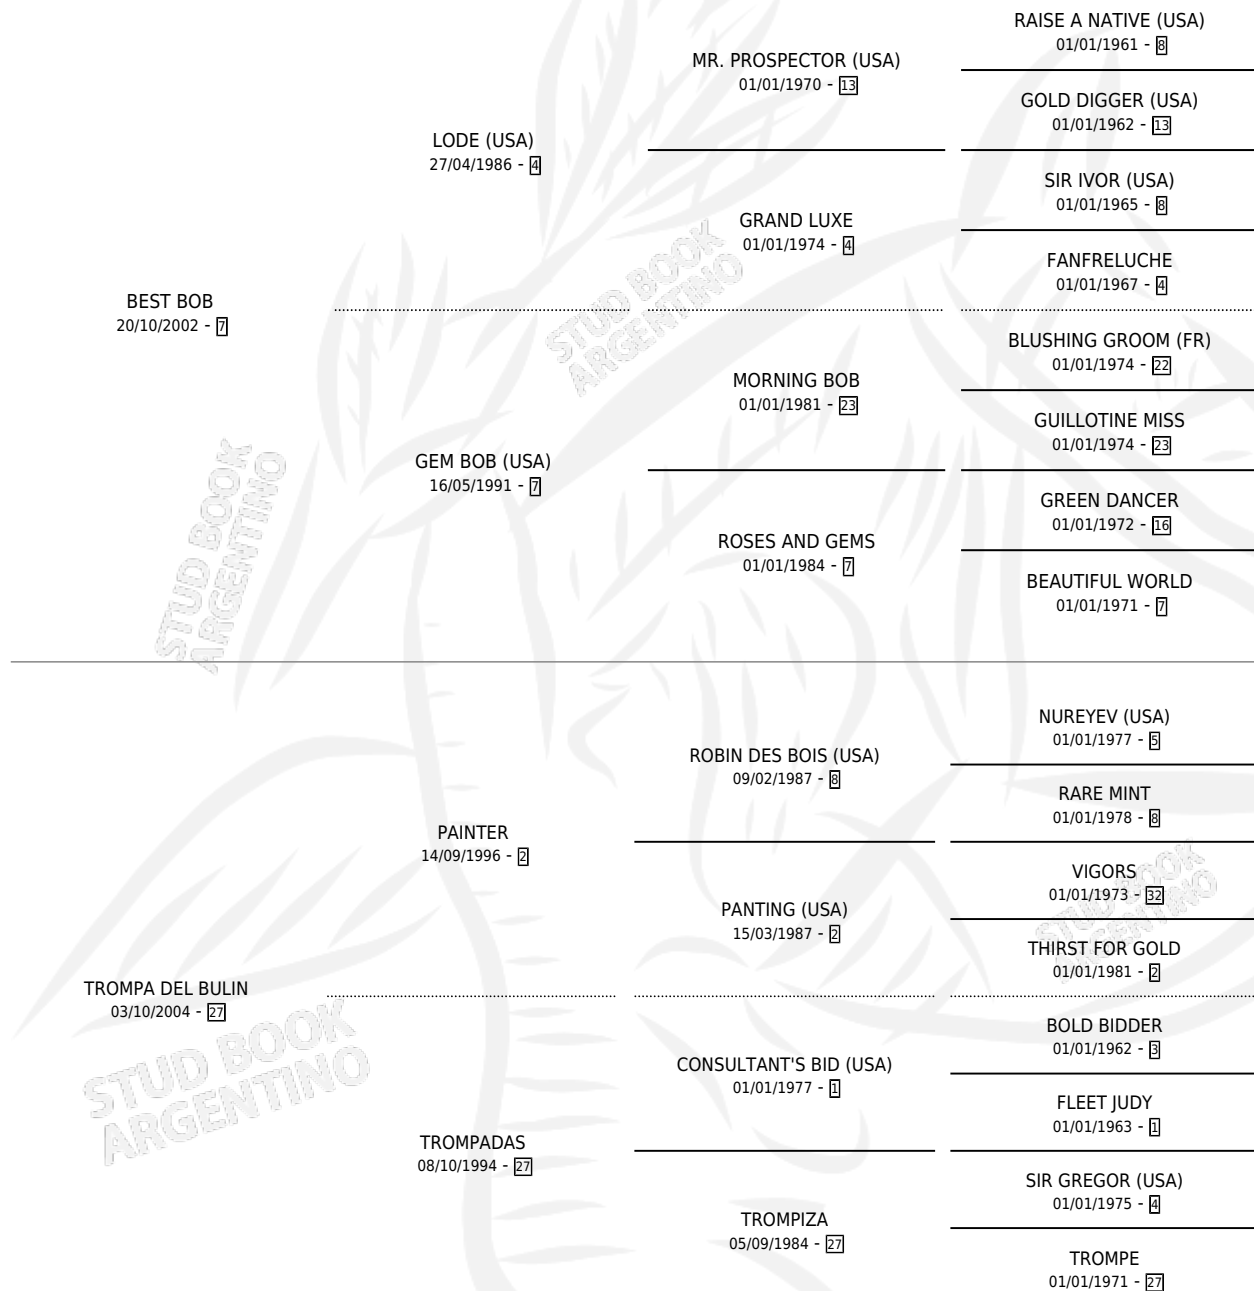

TROMPADA PROHIBIDA

por **BEST BOB** y **TROMPA DEL BULIN** por **PAINTER**

Argentina · Hembra · Zaino · SP · 29/09/2014
Familia 27 · Volumen 42

ESTADO

TIPIFICACIÓN SANGUÍNEA	X
TIPIFICACIÓN POR ADN	✓
PASAPORTE	✓
IDENTIFICACIÓN POR MICROCHIP	✓
REPRODUCTOR	X

Lugar de nacimiento: Embrujo

Criador: Embrujo

PEDIGREE

TROMPADA PROHIBIDA

Datos oficiales del Stud Book Argentino

Documento generado el 08/05/2026

studbook.org.ar