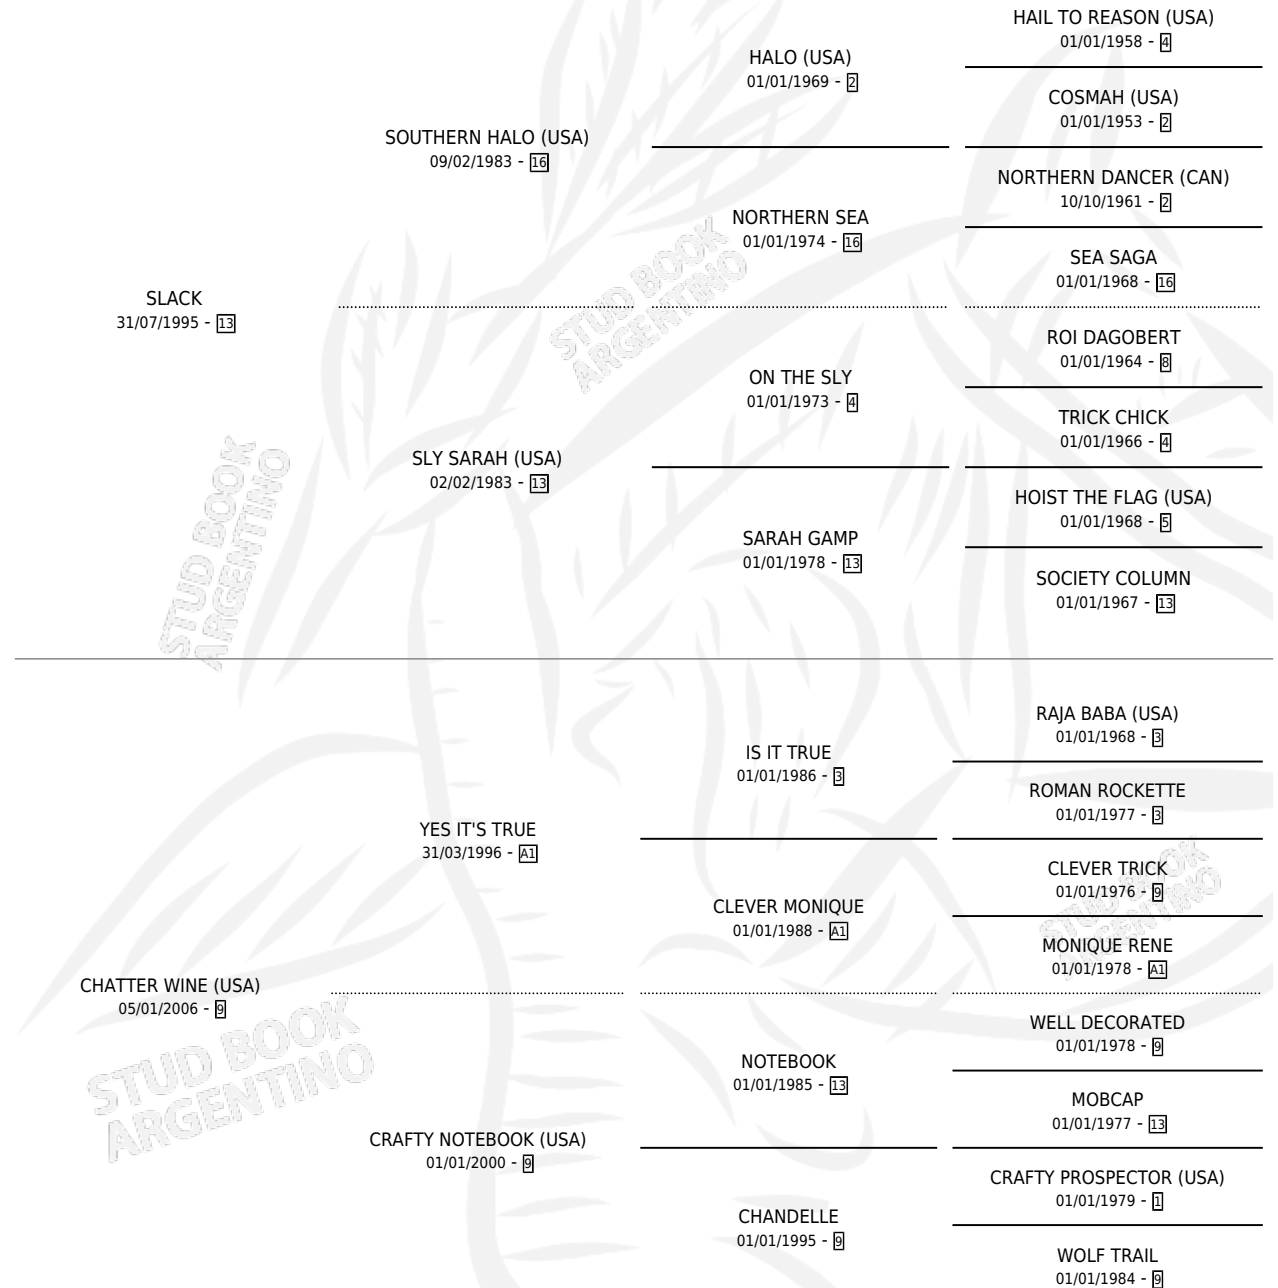

MOLISSE

por SLACK y CHATTER WINE (USA) por YES IT'S TRUE

Argentina · Macho · Zaino Colorado · SP · 24/09/2014
Familia 9-c · Volumen 42

ESTADO

TIPIFICACIÓN SANGUÍNEA	X
TIPIFICACIÓN POR ADN	✓
PASAPORTE	✓
IDENTIFICACIÓN POR MICROCHIP	✓
REPRODUCTOR	X

Lugar de nacimiento: Etoile

Criador: Etoile

PEDIGREE