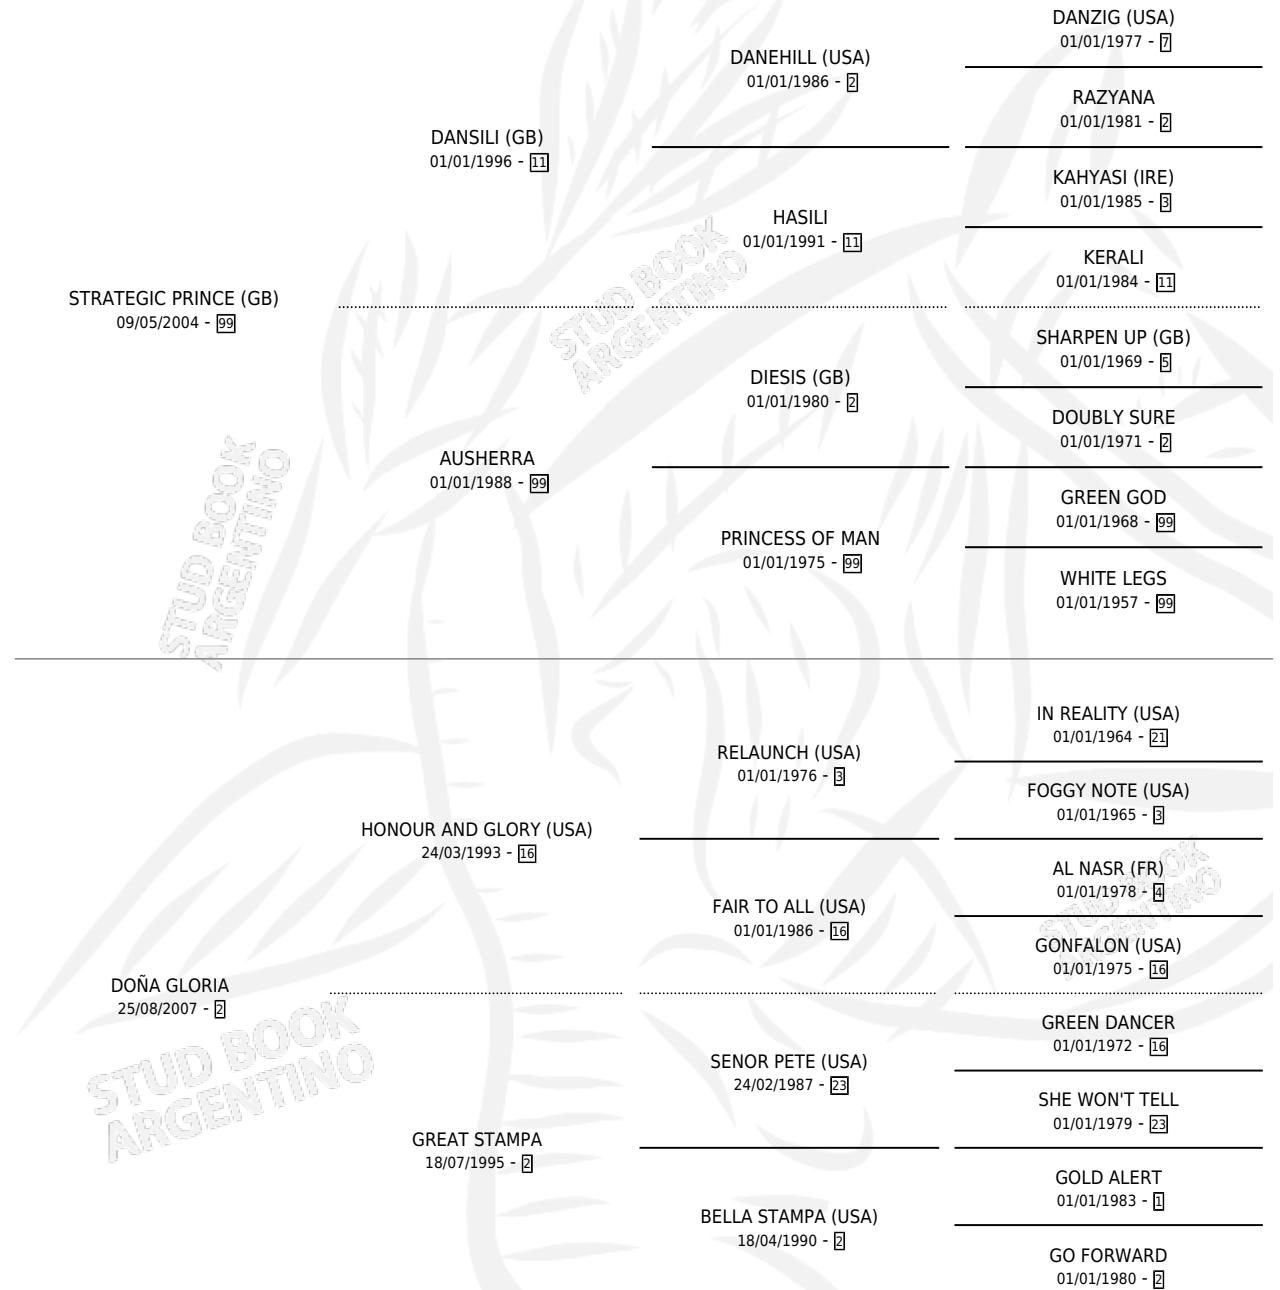

DON CALIFA

por **STRATEGIC PRINCE (GB)** y **DOÑA GLORIA** por
HONOUR AND GLORY (USA)

Argentina · Macho · Zaino · SP · 27/09/2014
Familia 2-j · Volumen 42

ESTADO

TIPIFICACIÓN SANGUÍNEA	X
TIPIFICACIÓN POR ADN	✓
PASAPORTE	✓
IDENTIFICACIÓN POR MICROCHIP	✓
REPRODUCTOR	X

Lugar de nacimiento: San Benito

Criador: San Benito

PEDIGREE

CAMPAÑA

Solo carreras oficiales de Argentina

POR EDAD

EDAD	CC	1°	2°	3°	4°	5°	NP	CLC	CLG	CLCG1	CLGG1	IMPORTE	GANANCIA / CC
2 AÑOS	1	0	0	0	0	0	1	0	0	0	0	\$0	\$0
3 AÑOS	1	0	0	0	0	0	1	0	0	0	0	\$0	\$0
4 AÑOS	1	0	0	0	1	0	0	0	0	0	0	\$9,500	\$9,500
5 AÑOS	1	0	0	1	0	0	0	0	0	0	0	\$18,800	\$18,800
6 AÑOS	3	0	0	0	0	1	2	0	0	0	0	\$5,600	\$1,867
7 AÑOS	1	0	0	1	0	0	0	0	0	0	0	\$24,750	\$24,750
TOTALES	8	0	0	2	1	1	4	0	0	0	0	\$58,650	\$7,331
%		0.0%	0.0%	25.0%	12.5%	12.5%	50.0%	0.0%	0.0%	0.0%	0.0%		