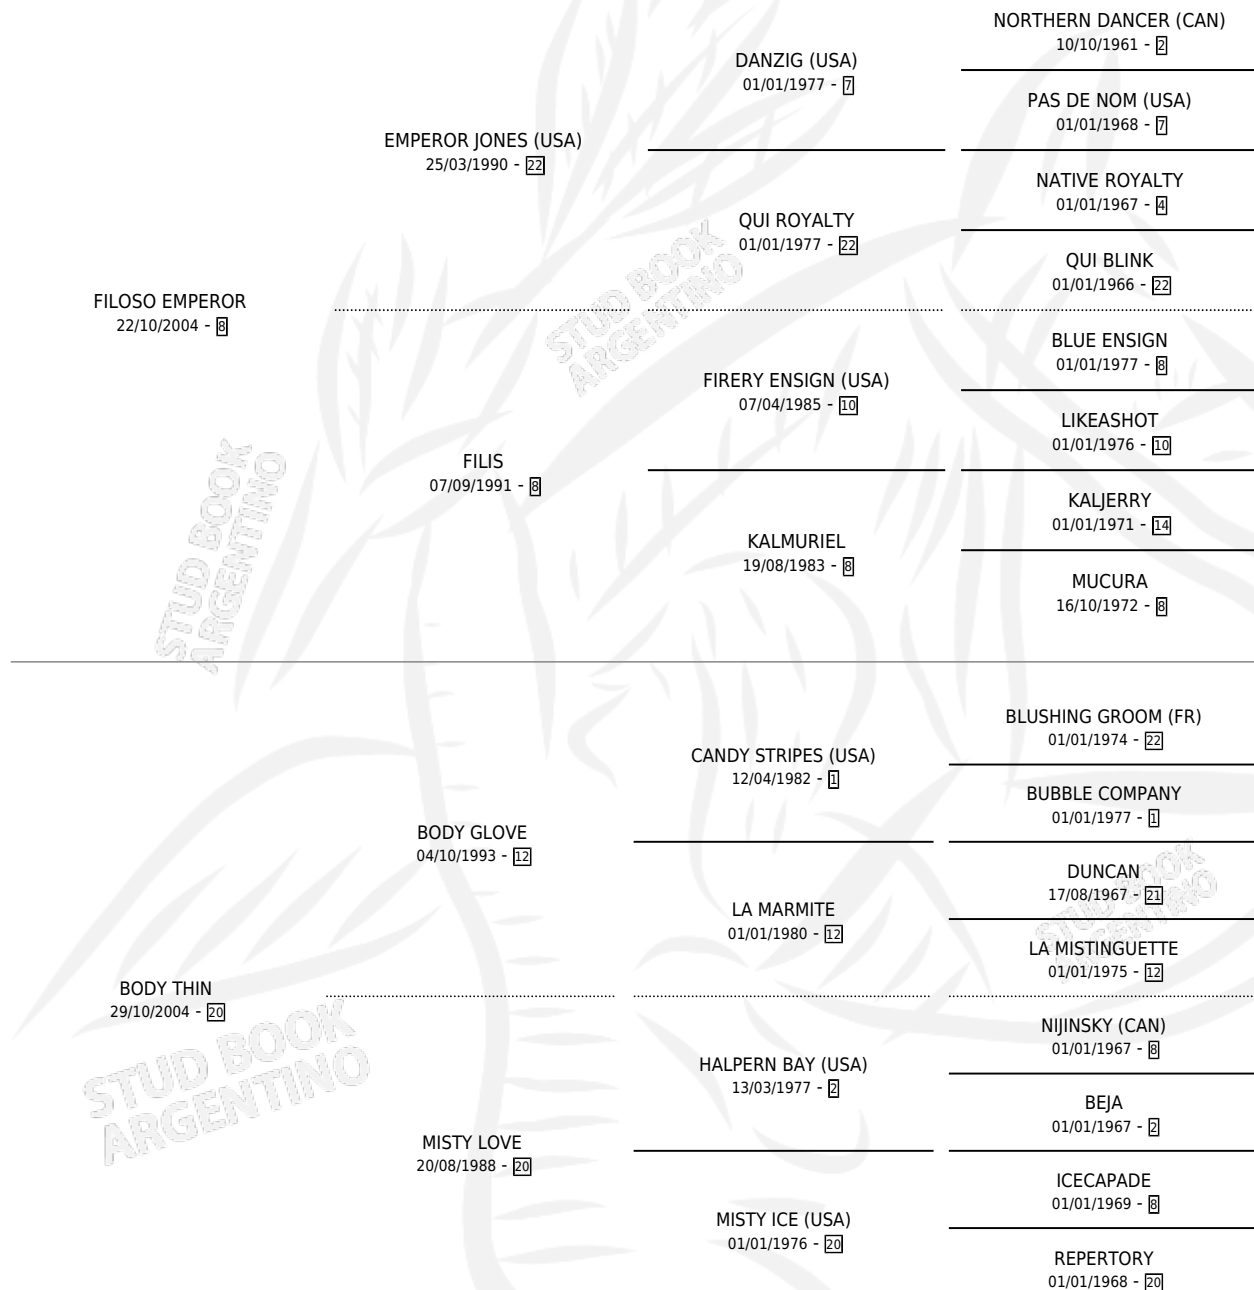

RAQUEL WELCH

por **FILOSO EMPEROR** y **BODY THIN** por **BODY GLOVE**

Argentina · Hembra · Zaino · SP · 03/09/2014
Familia 20 · Volumen 42

ESTADO

TIPIFICACIÓN SANGUÍNEA	X
TIPIFICACIÓN POR ADN	✓
PASAPORTE	✓
IDENTIFICACIÓN POR MICROCHIP	✓
REPRODUCTOR	✓

Lugar de nacimiento: Los Desagues

Criador: Crespo Ana Maria, Crespo Pedro Manuel y Crespo Felix Eduardo

HIJOS

	MACHOS	HEMBRAS
1 NACIERON	1	0
SIN ACTUACIONES		

PEDIGREE

CAMPAÑA

Solo carreras oficiales de Argentina