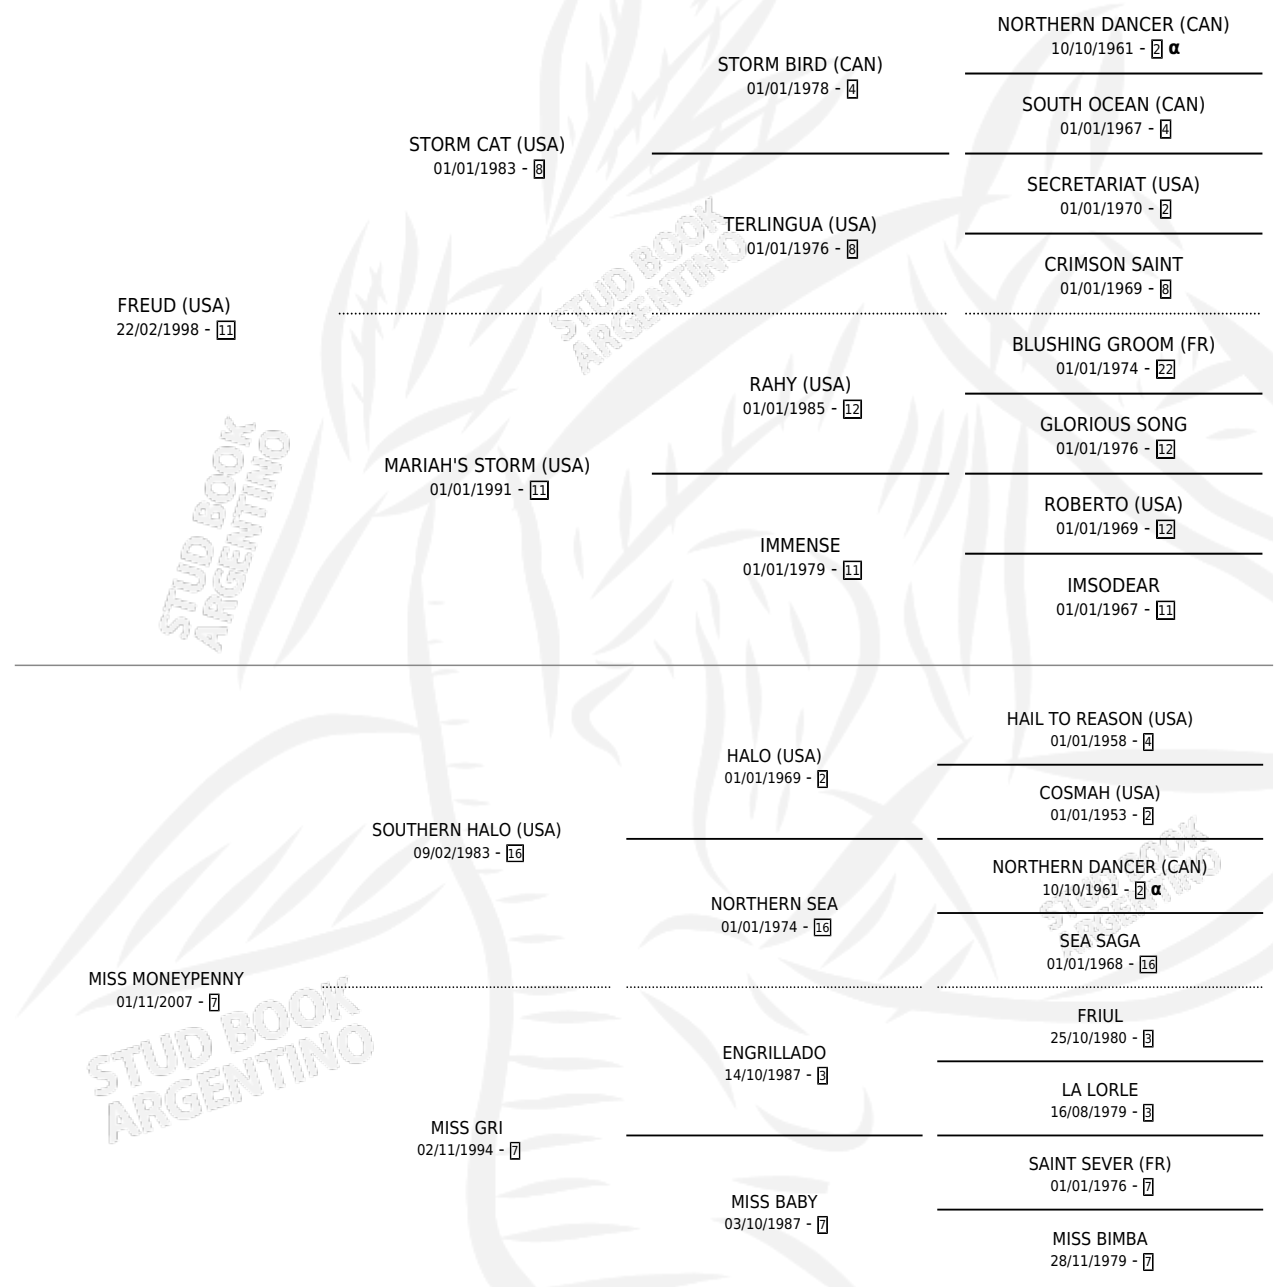

MR. FLEMING

por **FREUD (USA)** y **MISS MONEYPENNY** por **SOUTHERN HALO (USA)**

Argentina · Macho · Zaino · SP · 30/08/2014
Familia 7 · Volumen 42

ESTADO

TIPIFICACIÓN SANGUÍNEA	X
TIPIFICACIÓN POR ADN	✓
PASAPORTE	✓
IDENTIFICACIÓN POR MICROCHIP	✓
REPRODUCTOR	X

Lugar de nacimiento: Santa Ines
Criador: Santa Ines

PEDIGREE

INBREEDING : α