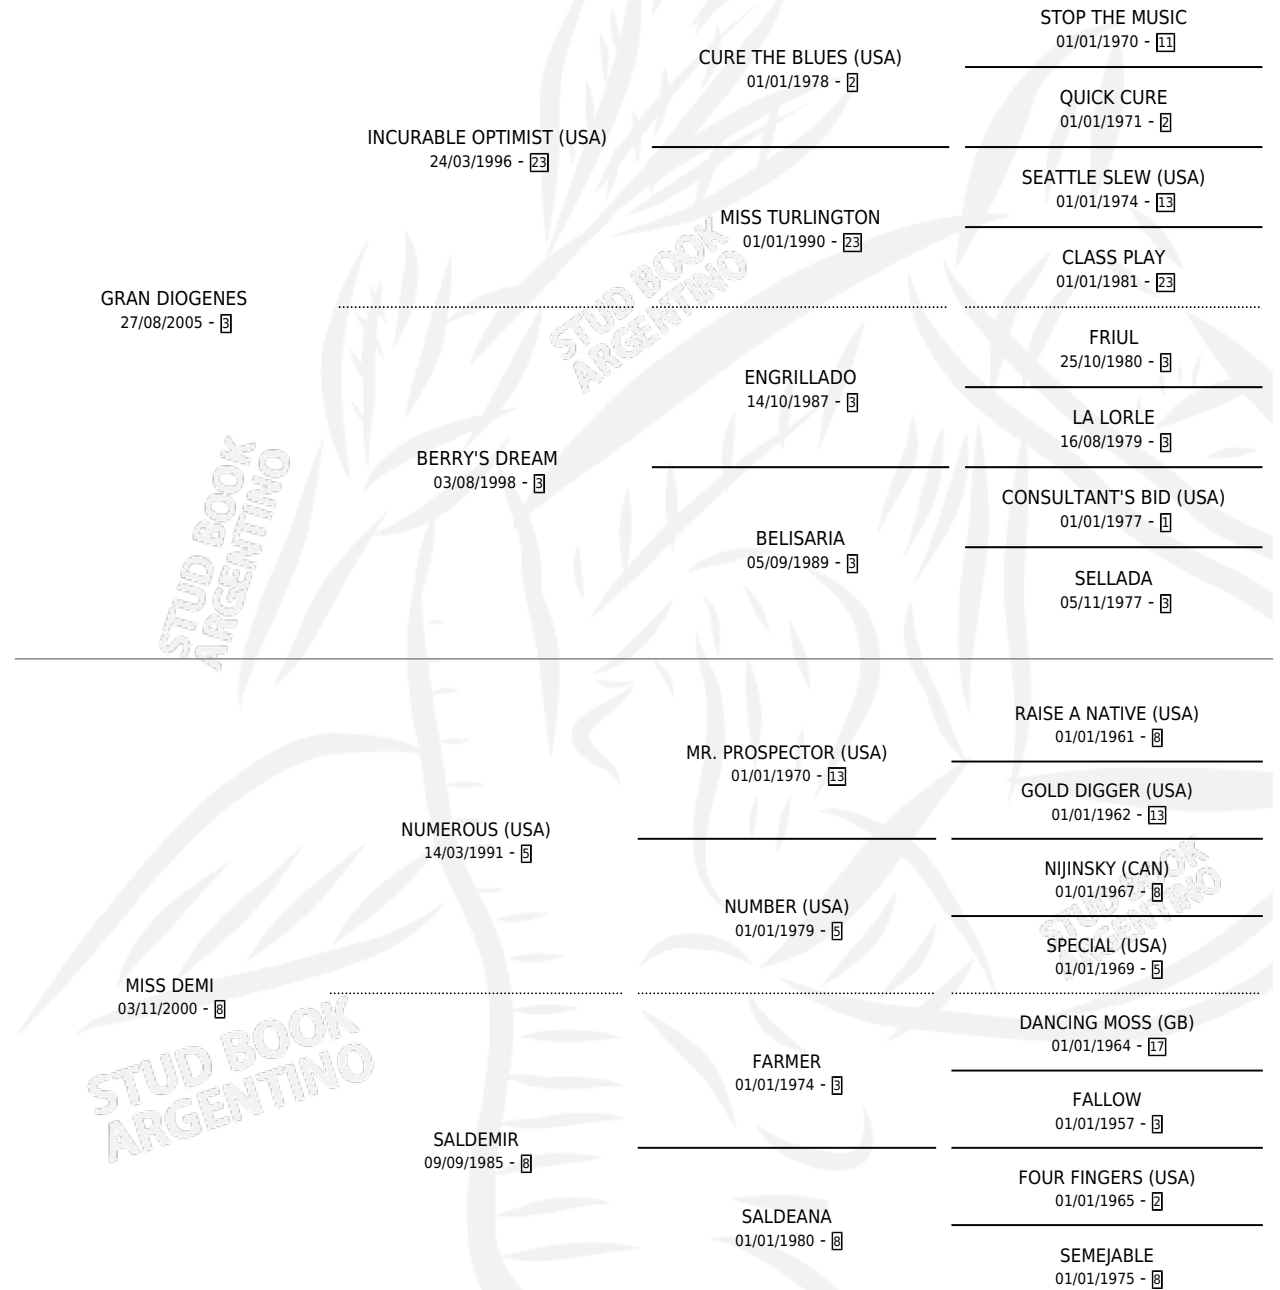

LA GRAN TRAVIESA

por GRAN DIOGENES y MISS DEMI por NUMEROUS (USA)

Argentina · Hembra · Tordillo · SP · 21/09/2014
Familia 8-d · Volumen 42

ESTADO

TIPIFICACIÓN SANGUÍNEA	X
TIPIFICACIÓN POR ADN	✓
PASAPORTE	X
IDENTIFICACIÓN POR MICROCHIP	✓
REPRODUCTOR	X

Lugar de nacimiento: Vieja Ilusion

Criador: Vieja Ilusion

PEDIGREE