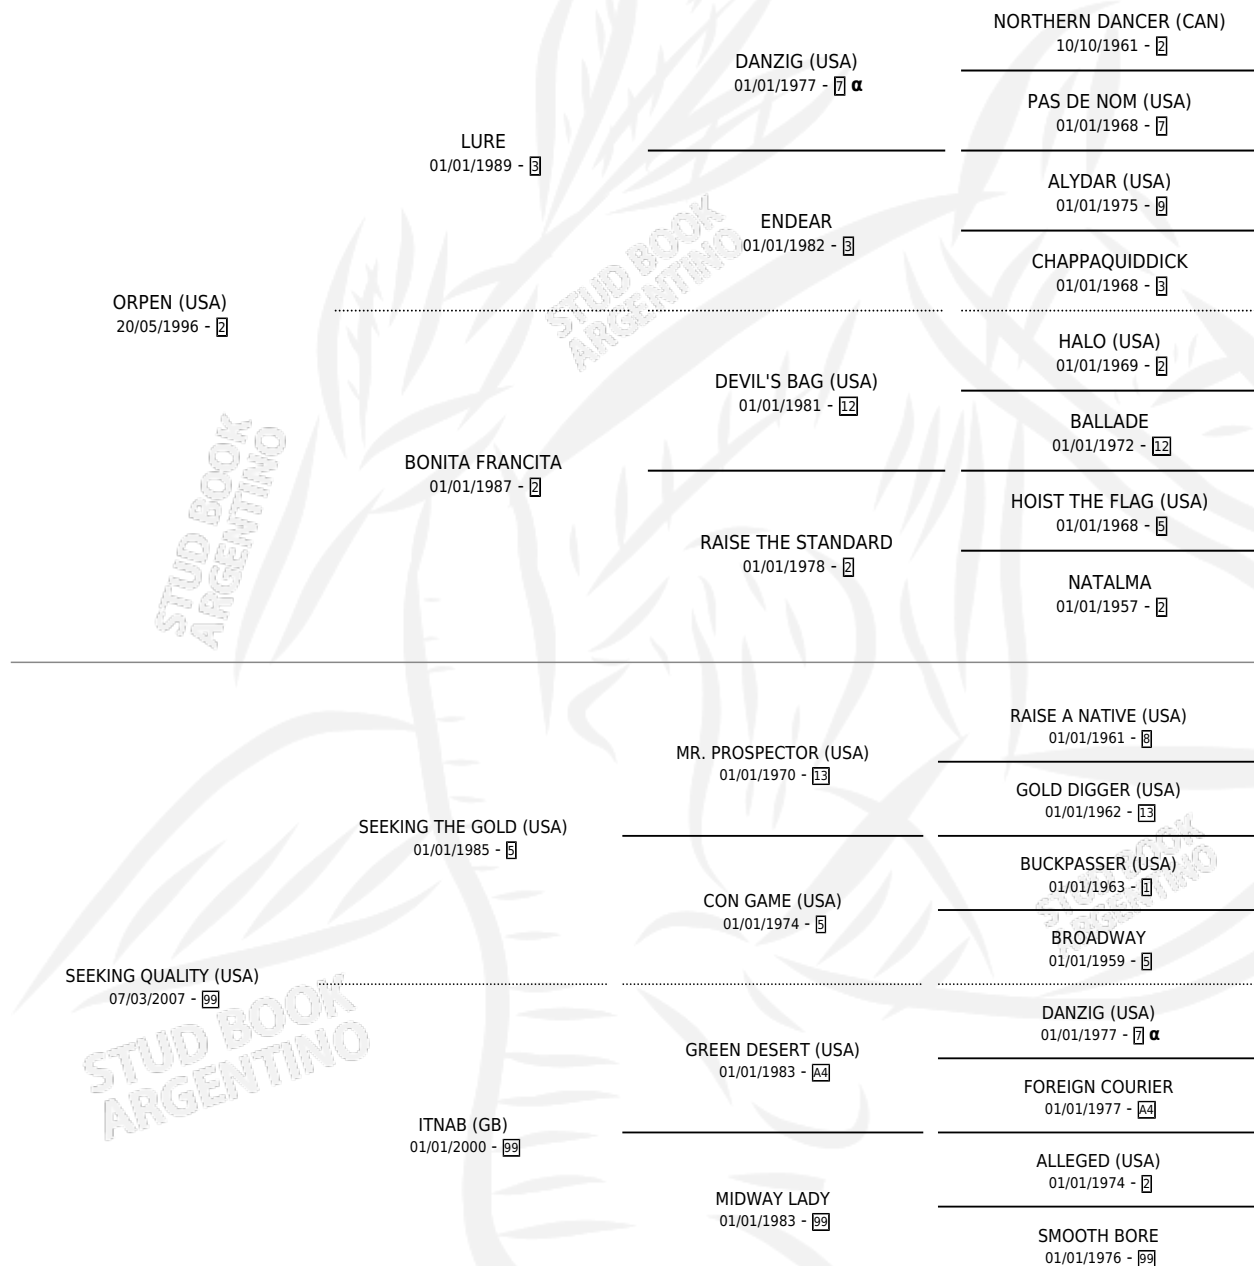

SARANI

por **ORPEN (USA)** y **SEEKING QUALITY (USA)** por
SEEKING THE GOLD (USA)

Argentina · Hembra · Zaino · SP · 30/08/2014
Familia 99 · Volumen 42

ESTADO

TIPIFICACIÓN SANGUÍNEA	X
TIPIFICACIÓN POR ADN	✓
PASAPORTE	✓
IDENTIFICACIÓN POR MICROCHIP	✓
REPRODUCTOR	X

Lugar de nacimiento: Santa Ines
Criador: Santa Ines

PEDIGREE

INBREEDING : α