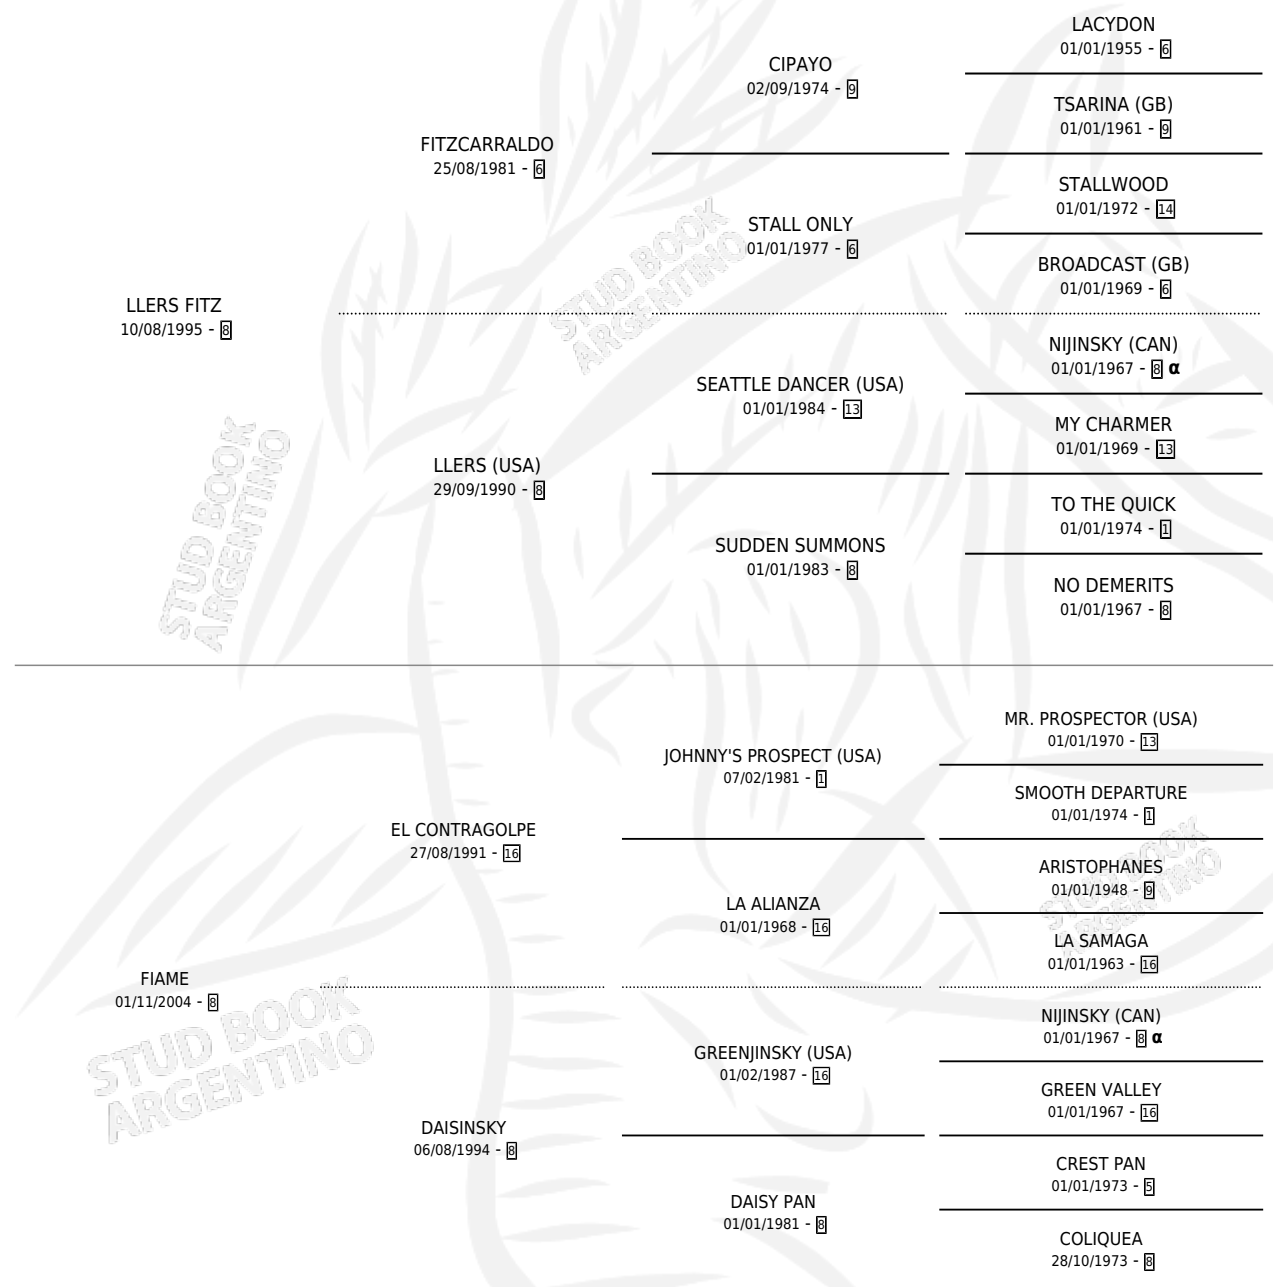

TEMUJIN FITZ

por **LLERS FITZ** y **FIAME** por **EL CONTRAGOLPE**

Argentina · Macho · Alazan · SP · 26/08/2014
Familia 8-g · Volumen 42

ESTADO

TIPIFICACIÓN SANGUÍNEA	X
TIPIFICACIÓN POR ADN	✓
PASAPORTE	✓
IDENTIFICACIÓN POR MICROCHIP	✓
REPRODUCTOR	X

Lugar de nacimiento: Soler

Criador: Soler

PEDIGREE

INBREEDING : α

CAMPAÑA

Solo carreras oficiales de Argentina

POR EDAD

EDAD	CC	1°	2°	3°	4°	5°	NP	CLC	CLG	CLCG1	CLGG1	IMPORTE	GANANCIA / CC
3 AÑOS	1	0	0	0	0	0	1	0	0	0	0	\$0	\$0
4 AÑOS	1	0	0	0	0	0	1	0	0	0	0	\$0	\$0
TOTALES	2	0	0	0	0	0	2	0	0	0	0	\$0	\$0
%		0.0%	0.0%	0.0%	0.0%	0.0%	100%	0.0%	0.0%	0.0%	0.0%		