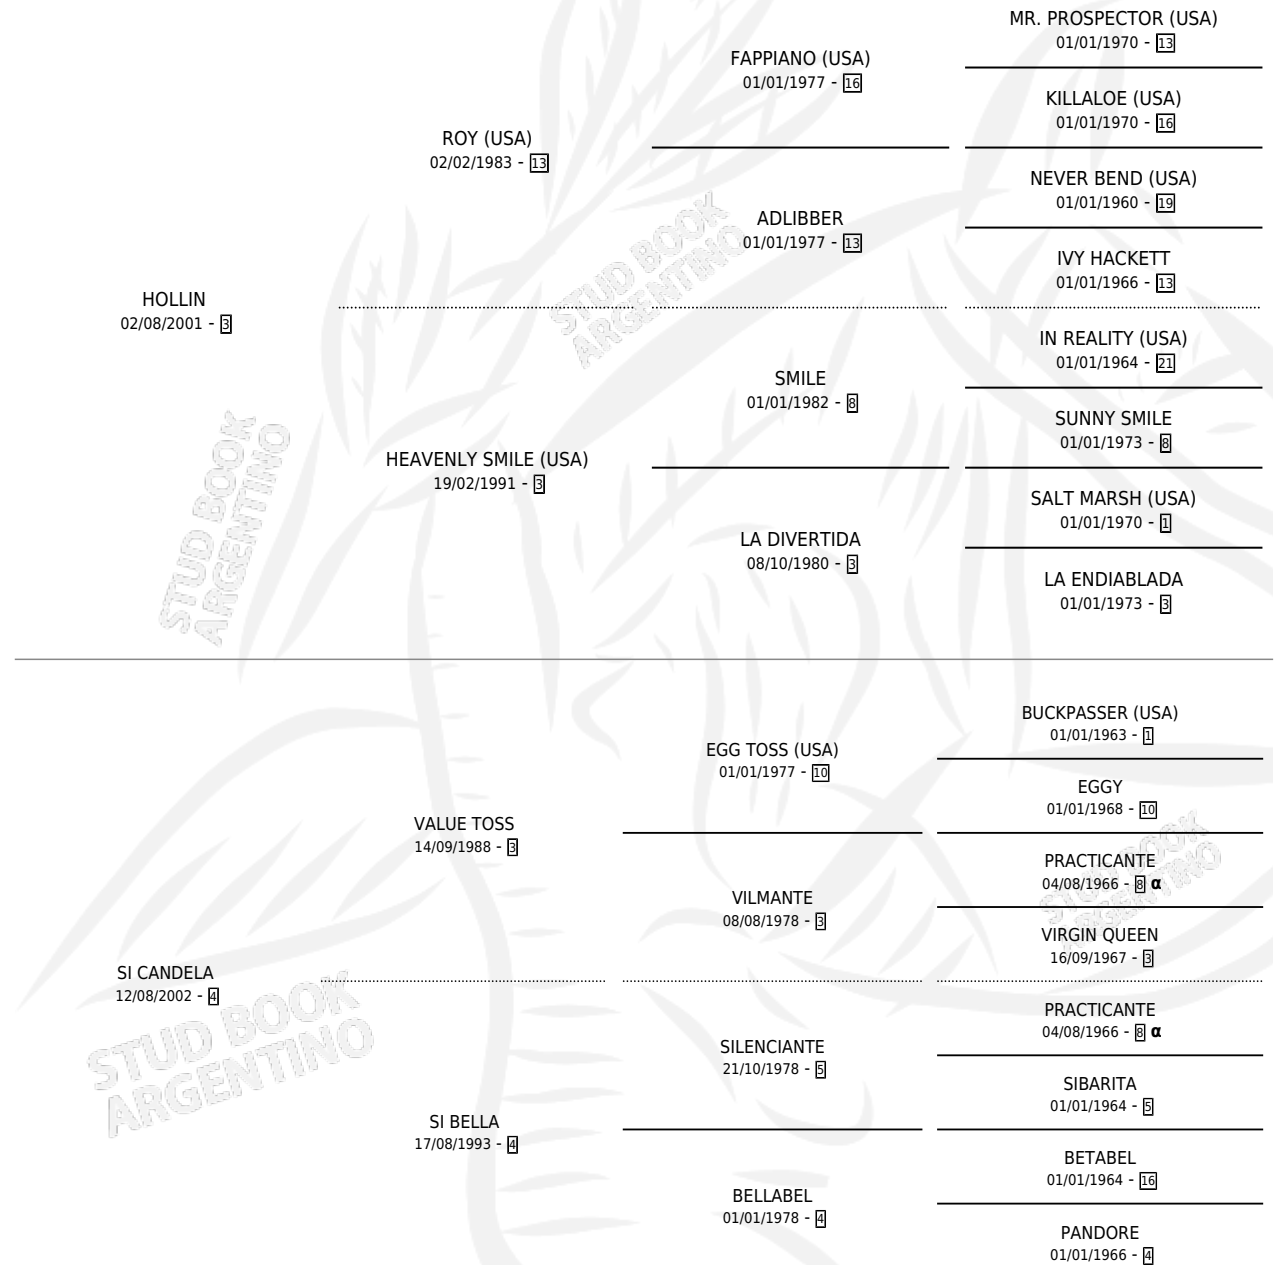

LLIN VALUE

por HOLLIN y SI CANDELA por VALUE TOSS

Argentina · Hembra · Zaino · SP · 24/09/2014
Familia 4-o · Volumen 42

ESTADO

| | |
|------------------------------|---|
| TIPIFICACIÓN SANGUÍNEA | X |
| TIPIFICACIÓN POR ADN | ✓ |
| PASAPORTE | X |
| IDENTIFICACIÓN POR MICROCHIP | ✓ |
| REPRODUCTOR | X |

Lugar de nacimiento: Campo particular
Criador: Bonacci Javier Abel

PEDIGREE

INBREEDING : α

LLIN VALUE

Datos oficiales del Stud Book Argentino

Documento generado el 04/05/2026

studbook.org.ar