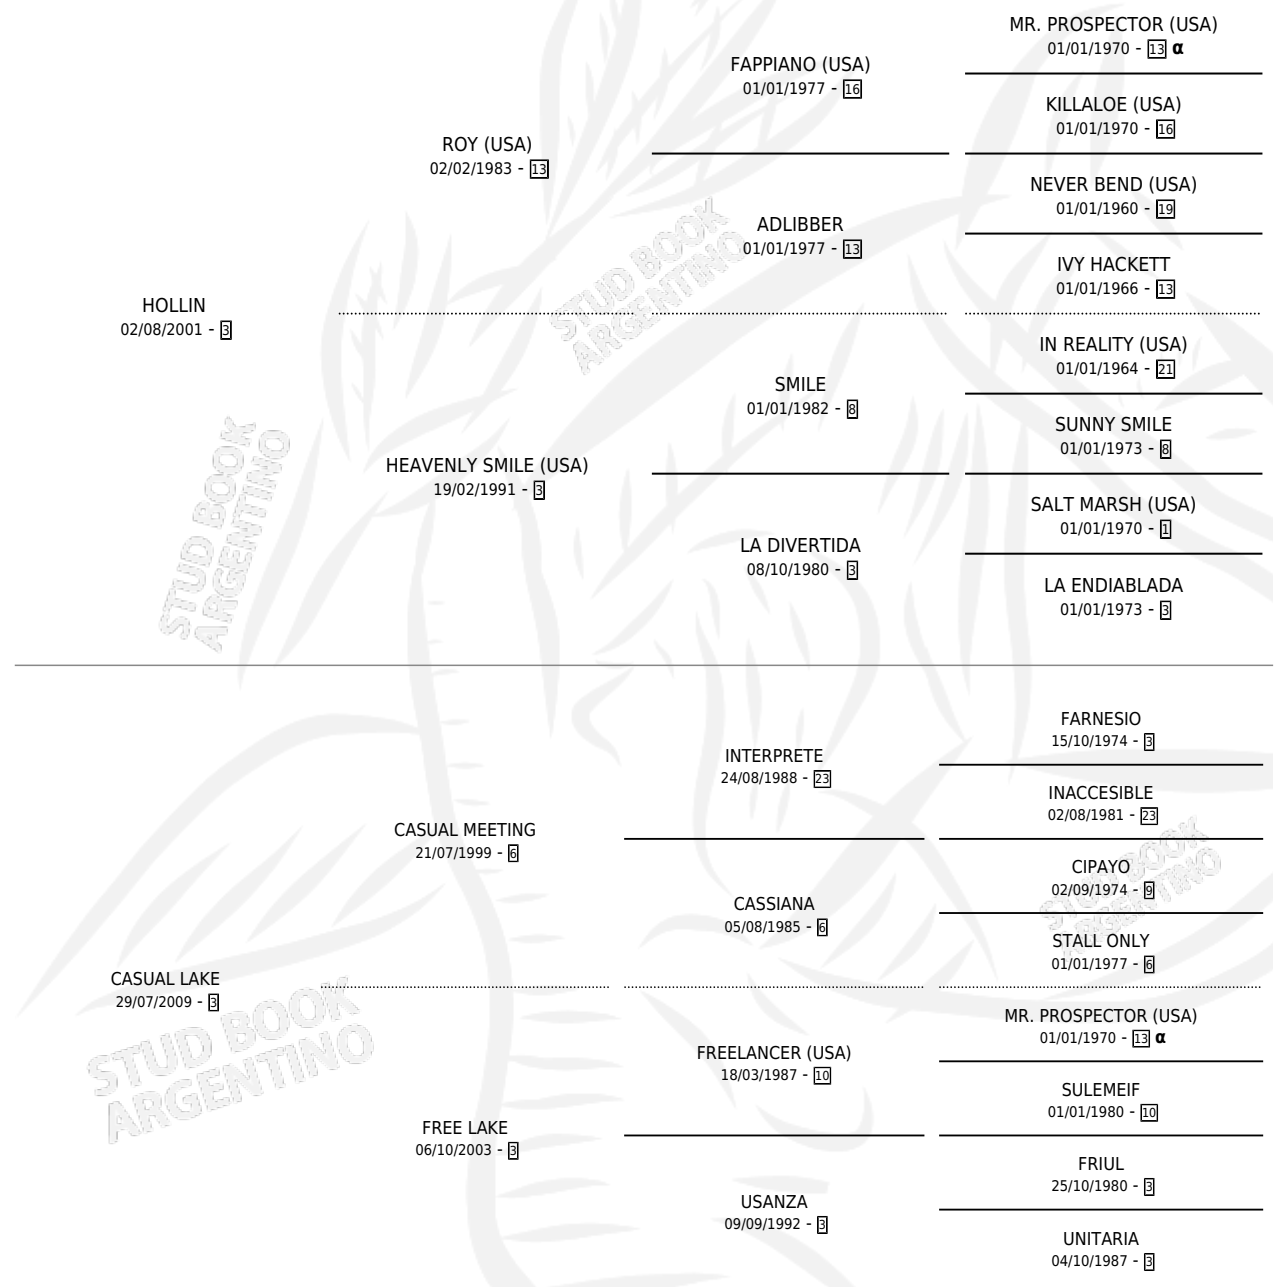

# OTHO LLIN

por HOLLIN y CASUAL LAKE por CASUAL MEETING

## PEDIGREE

Argentina · Macho · Alazan · SP · 25/09/2014  
Familia 3-d · Volumen 42

### ESTADO

TIPIFICACIÓN SANGUÍNEA	X
TIPIFICACIÓN POR ADN	✓
PASAPORTE	X
IDENTIFICACIÓN POR MICROCHIP	✓
REPRODUCTOR	X

**Lugar de nacimiento:** Campo particular  
**Criador:** Bonacci Javier Abel

INBREEDING : α