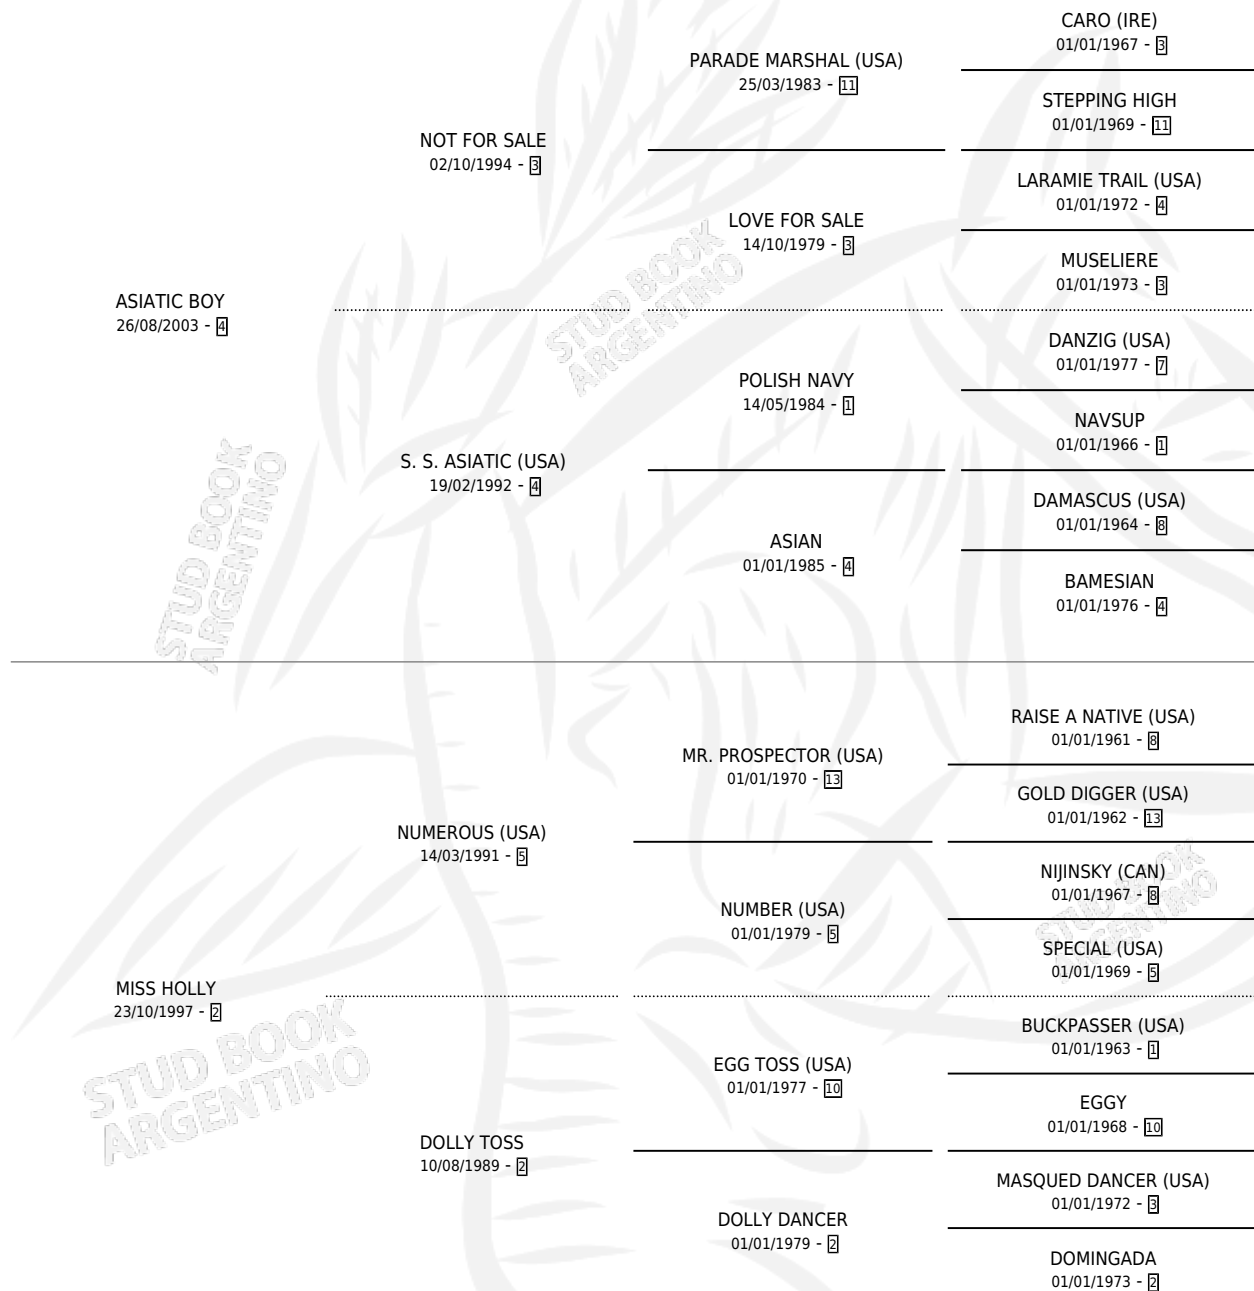

SEÑOR ASIATICO

por ASIATIC BOY y MISS HOLLY por NUMEROUS (USA)

Argentina · Macho · Zaino Colorado · SP · 23/09/2014
Familia 2-e · Volumen 42

ESTADO

TIPIFICACIÓN SANGUÍNEA	X
TIPIFICACIÓN POR ADN	✓
PASAPORTE	✓
IDENTIFICACIÓN POR MICROCHIP	✓
REPRODUCTOR	X

Lugar de nacimiento: Principal

Criador: Principal

PEDIGREE

SEÑOR ASIATICO

Datos oficiales del Stud Book Argentino

Documento generado el 09/05/2026

studbook.org.ar