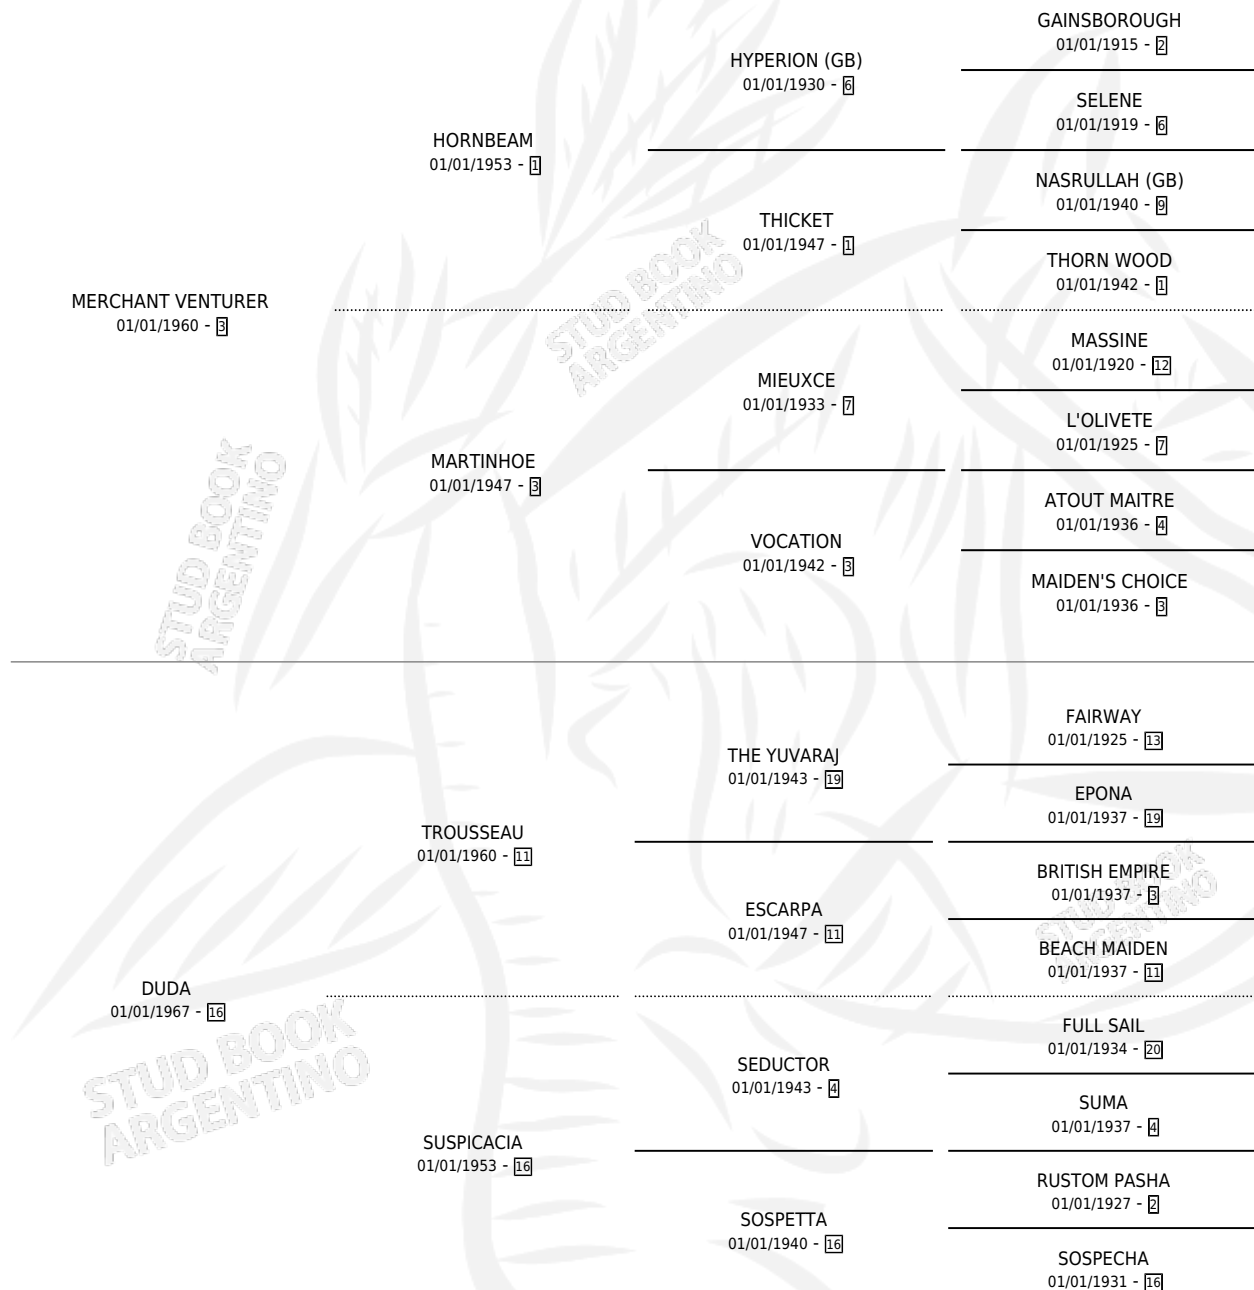

# RECELANTE

por **MERCHANT VENTURER** y **DUDA** por **TROUSSEAU**

Argentina · Hembra · Alazan · SP · 01/01/1976  
Familia 16-e · Volumen 29

## ESTADO

TIPIFICACIÓN SANGUÍNEA	X
TIPIFICACIÓN POR ADN	X
PASAPORTE	X
IDENTIFICACIÓN POR MICROCHIP	X
REPRODUCTOR	✓

**Lugar de nacimiento:** Campo particular

**Criador:** Sin dato

~

## HIJOS

	MACHOS	HEMBRAS
6 NACIERON	2	4
5 CORRIERON	2	3
5 GANARON	2	3
<b>0</b> GANADORES <b>CL</b>	<b>0</b> GANADORES <b>GR</b>	<b>0</b> GANADORES <b>G1</b>

## PEDIGREE

S

mientos 4 / Efectividad 44.44%

PADRILLO	PRODUCTO	CRIADOR	1ER SERVICIO	ÚLTIMO SERVICIO
FAIN	∅		05/11/1991	23/11/1991
ROLE BRITANNIA (USA)	LUNA INGLESA (H ZC, 12/10/1991) •MURIÓ EL 20/08/2003•	SIN DATO	05/11/1990	05/11/1990
OCTANE	∅		20/11/1989	20/11/1989
GRAN SOSPECHA (H ZN, 18/10/1989)		SIN DATO	25/10/1988	15/11/1988
FAIN	GUEST OF HONOUR (H A, 16/10/1988) •MURIÓ EL 08/09/1998•	SIN DATO	18/11/1987	18/11/1987
BOLD FORLI (USA)	CAAPIQUI (H AT, 19/10/1987)	SIN DATO	07/10/1986	18/11/1986
CORIANDER (USA)	∅		06/10/1985	29/10/1985
HELIANTO	∅			
CORIANDER (USA)	∅			