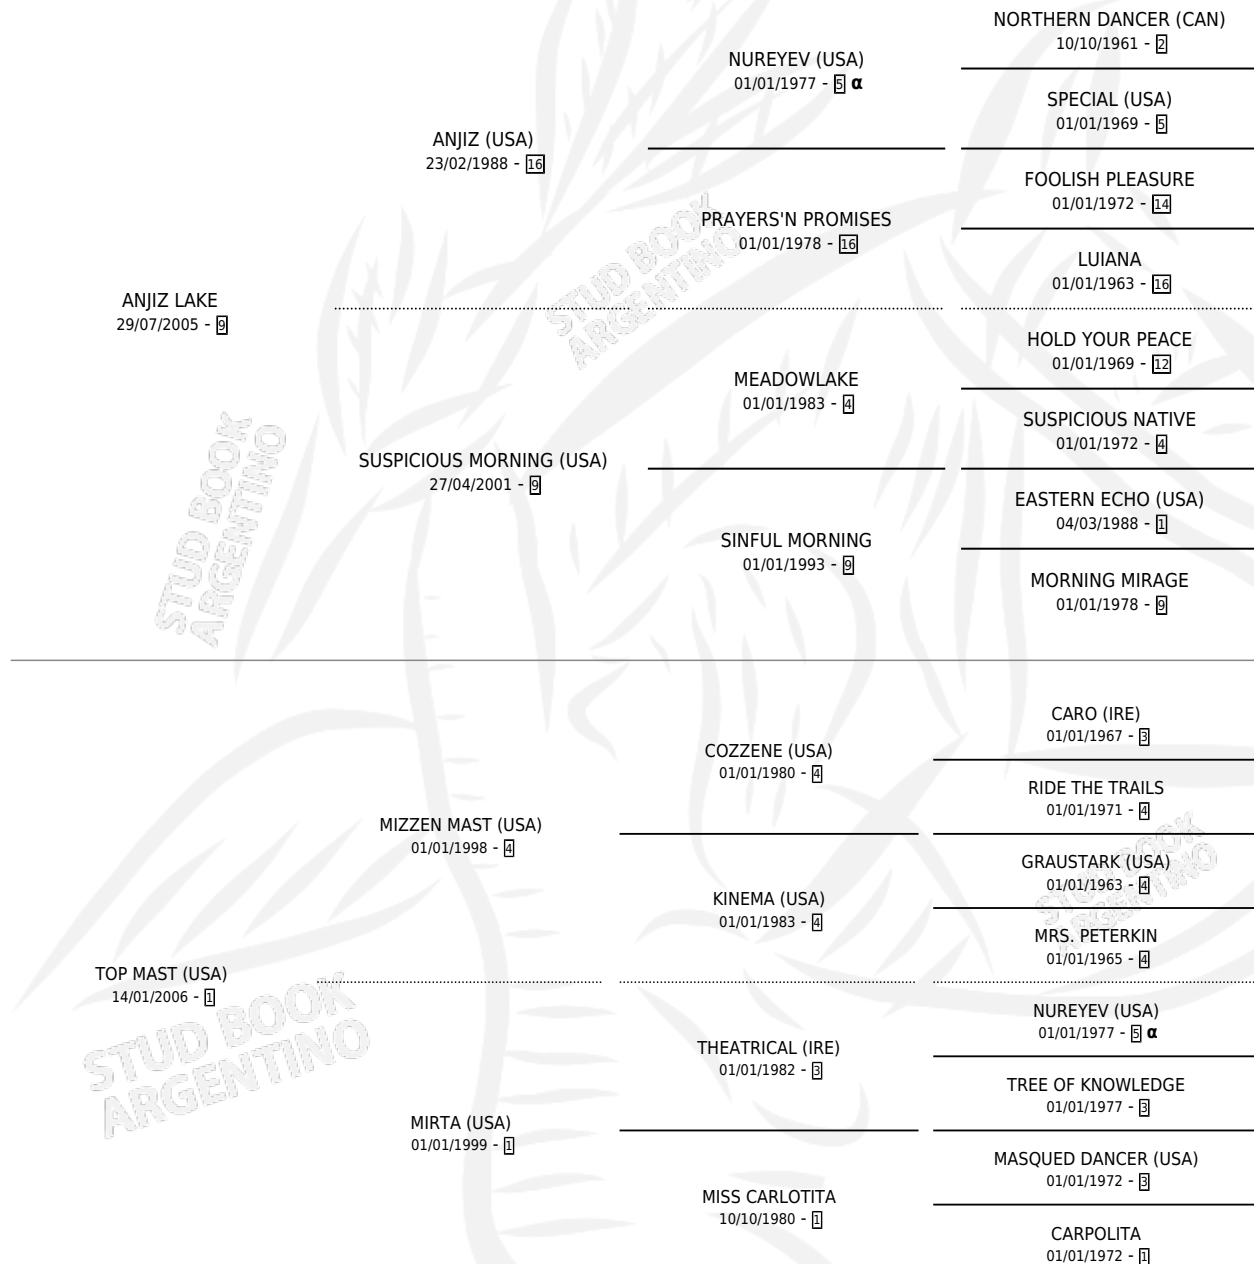

MAST LAKE

por ANJIZ LAKE y TOP MAST (USA) por MIZZEN MAST (USA)

Argentina · Macho · Alazan · SP · 15/09/2014
Familia 1-g · Volumen 42

ESTADO

TIPIFICACIÓN SANGUÍNEA	X
TIPIFICACIÓN POR ADN	✓
PASAPORTE	✓
IDENTIFICACIÓN POR MICROCHIP	✓
REPRODUCTOR	X

Lugar de nacimiento: Equipraxis
Criador: Luna Negra S.R.L.

PEDIGREE

INBREEDING : α