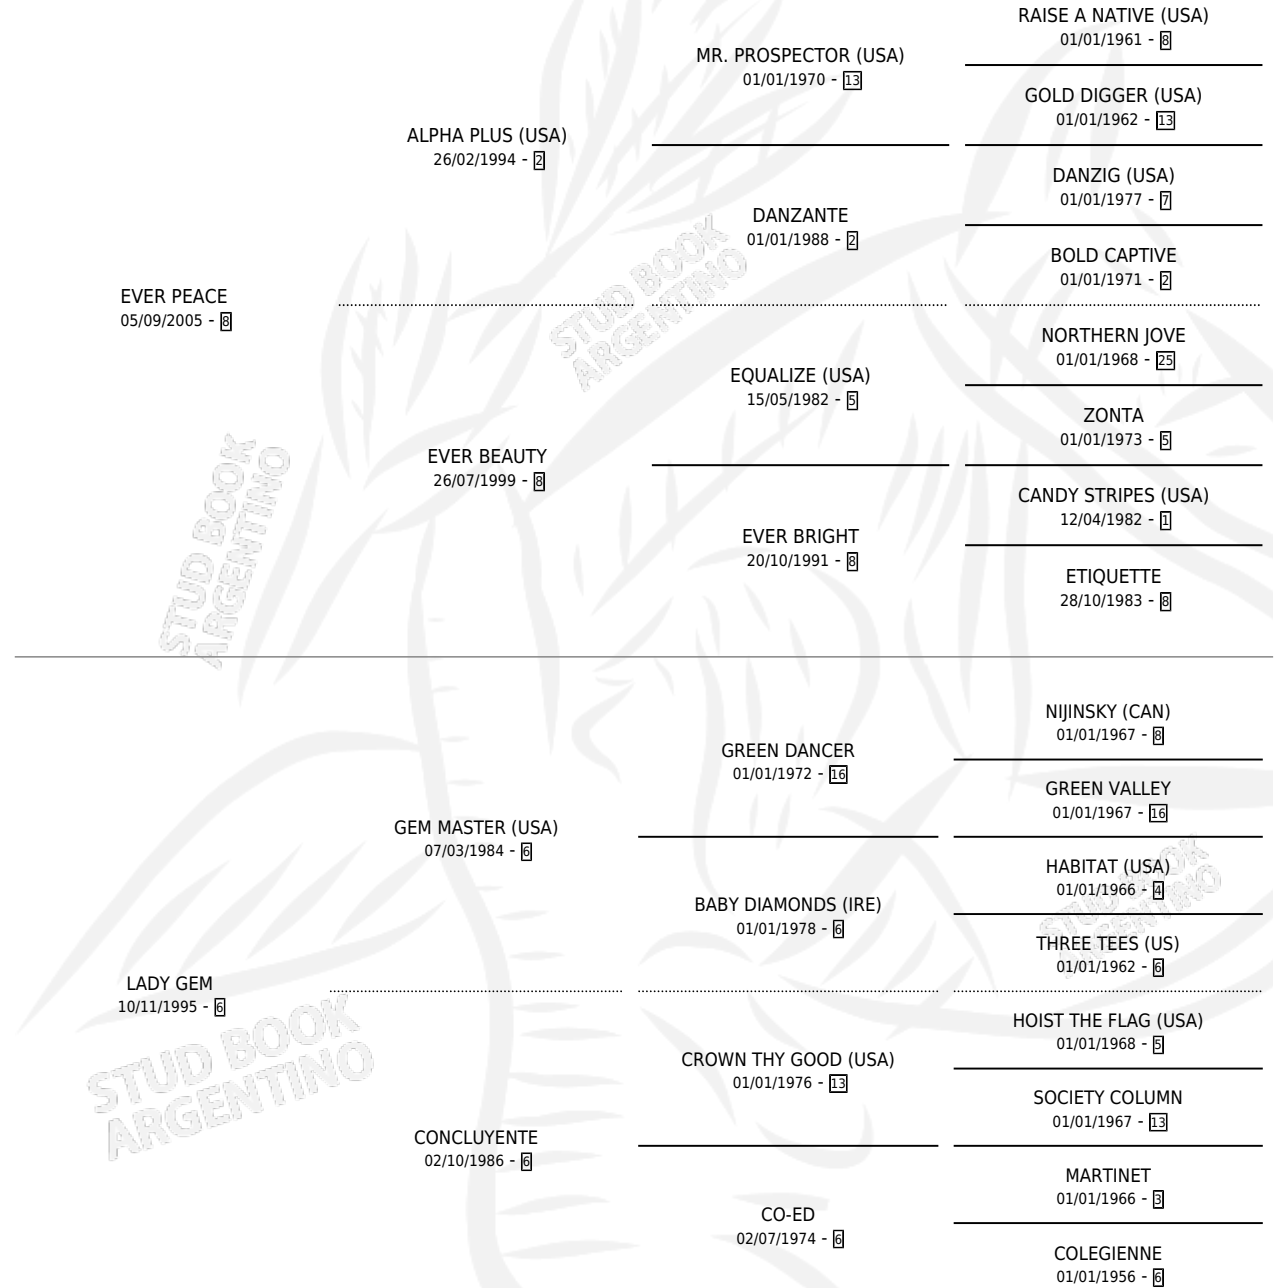

LORD LUCAS

por EVER PEACE y LADY GEM por GEM MASTER (USA)

Argentina · Macho · Zaino · SP · 31/08/2014
Familia 6-f · Volumen 42

ESTADO

TIPIFICACIÓN SANGUÍNEA	X
TIPIFICACIÓN POR ADN	✓
PASAPORTE	✓
IDENTIFICACIÓN POR MICROCHIP	✓
REPRODUCTOR	X

Lugar de nacimiento: El Tala
Criador: Crespo Felix Eduardo

PEDIGREE

CAMPAÑA

Solo carreras oficiales de Argentina

POR EDAD

EDAD	CC	1°	2°	3°	4°	5°	NP	CLC	CLG	CLCG1	CLGG1	IMPORTE	GANANCIA / CC
4 AÑOS	1	0	0	0	0	0	1	0	0	0	0	\$0	\$0
5 AÑOS	3	0	0	1	0	1	1	0	0	0	0	\$23,200	\$7,733
6 AÑOS	5	0	0	0	0	0	5	0	0	0	0	\$0	\$0
7 AÑOS	3	0	0	0	0	1	2	0	0	0	0	\$0	\$0
TOTALES	12	0	0	1	0	2	9	0	0	0	0	\$23,200	\$1,933
%		0.0%	0.0%	8.3%	0.0%	16.7%	75.0%	0.0%	0.0%	0.0%	0.0%		