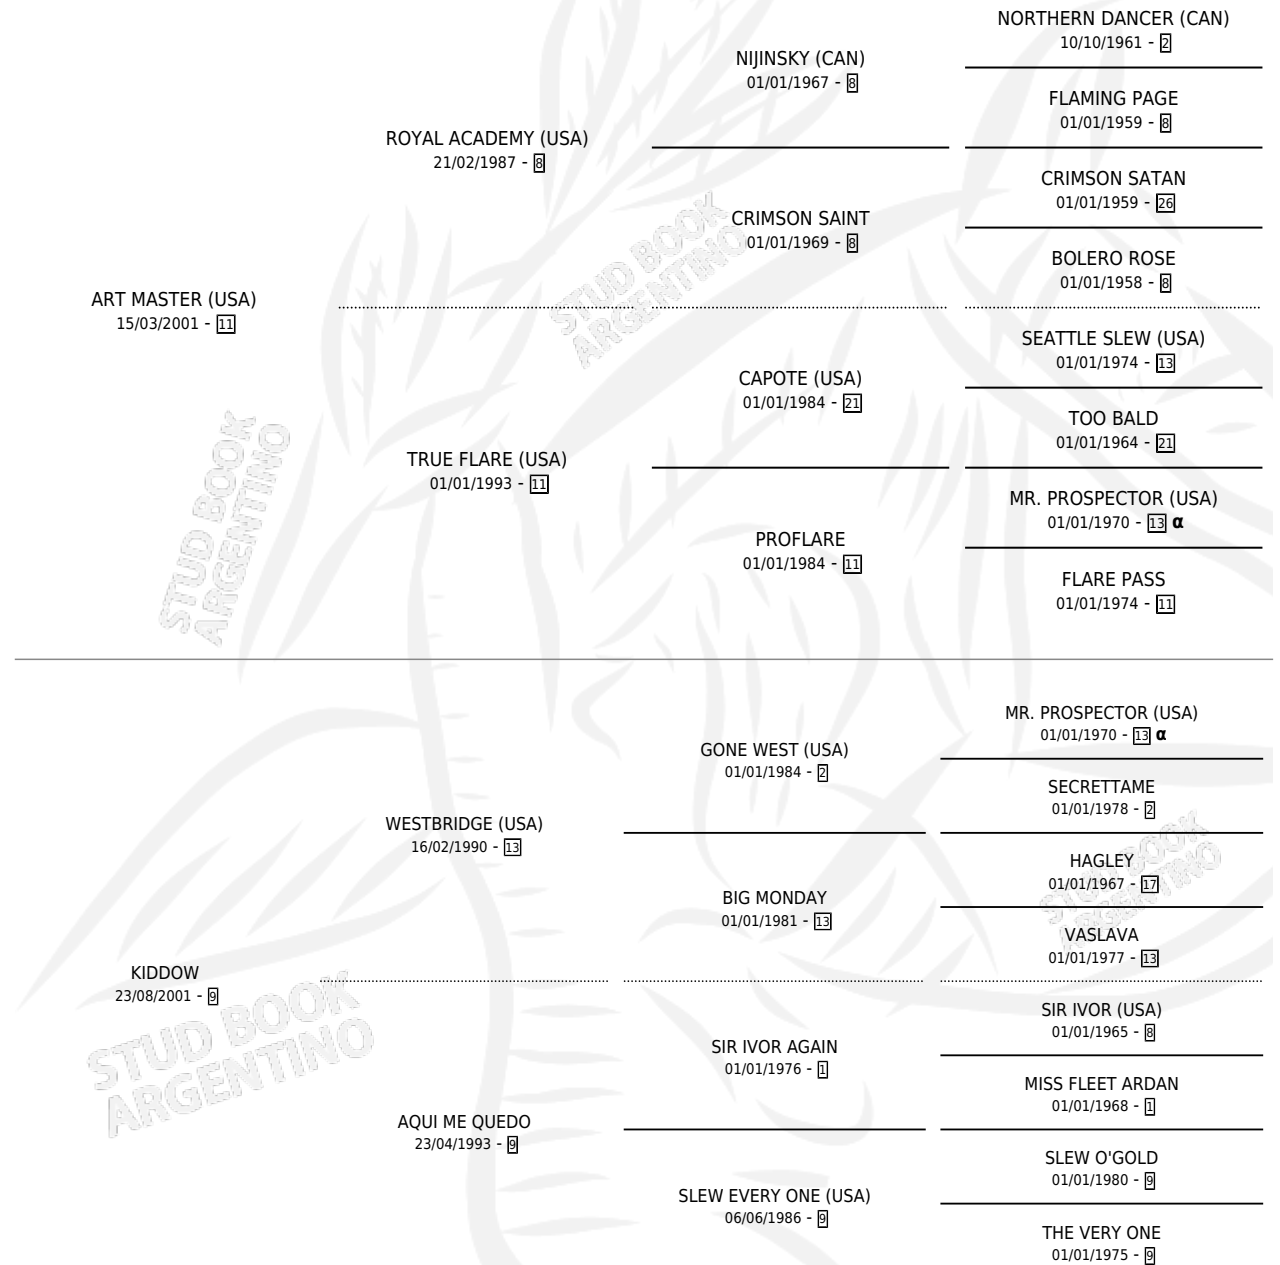

# SOY YO PIENSA

por **ART MASTER (USA)** y **KIDDOW** por **WESTBRIDGE (USA)**

Argentina · Macho · Zaino · SP · 05/10/2014  
Familia 9-f · Volumen 42

## ESTADO

TIPIFICACIÓN SANGUÍNEA	X
TIPIFICACIÓN POR ADN	✓
PASAPORTE	✓
IDENTIFICACIÓN POR MICROCHIP	✓
REPRODUCTOR	X

**Lugar de nacimiento:** Don Arcangel

**Criador:** Don Arcangel

## PEDIGREE

INBREEDING :  $\alpha$