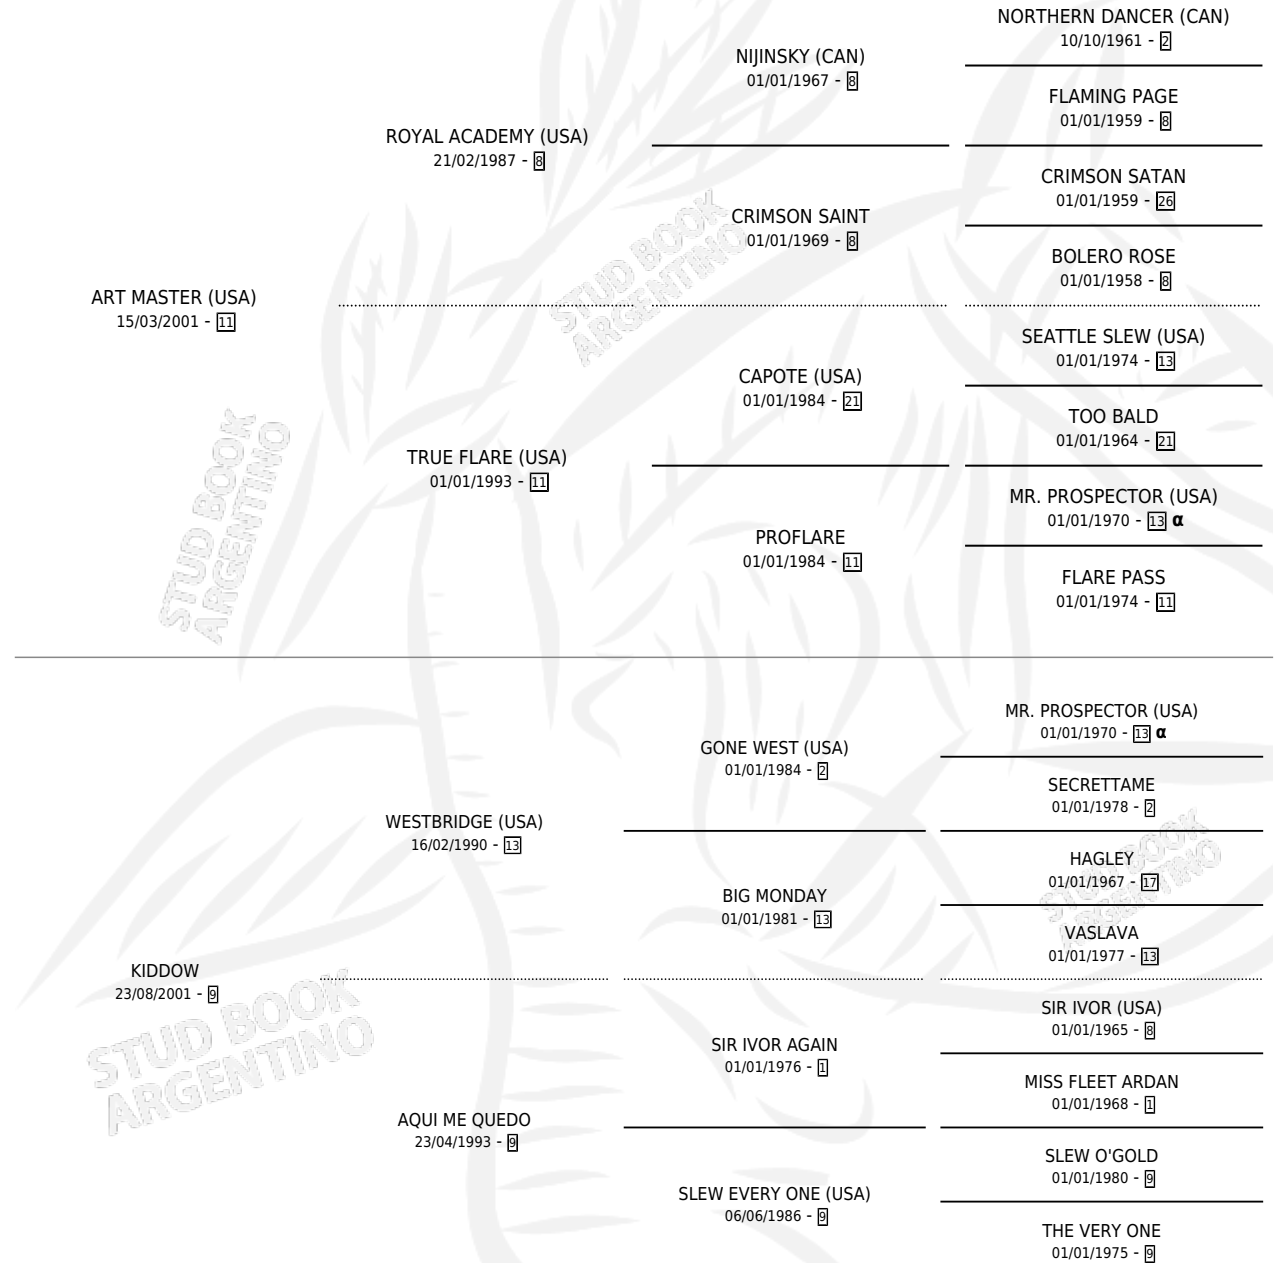

SOY YO PIENSA

por **ART MASTER (USA)** y **KIDDOW** por **WESTBRIDGE (USA)**

Argentina · Macho · Zaino · SP · 05/10/2014
Familia 9-f · Volumen 42

ESTADO

TIPIFICACIÓN SANGUÍNEA	X
TIPIFICACIÓN POR ADN	✓
PASAPORTE	✓
IDENTIFICACIÓN POR MICROCHIP	✓
REPRODUCTOR	X

Lugar de nacimiento: Don Arcangel

Criador: Don Arcangel

PEDIGREE

INBREEDING : α

SOY YO PIENSA

Datos oficiales del Stud Book Argentino

Documento generado el 07/05/2026

studbook.org.ar