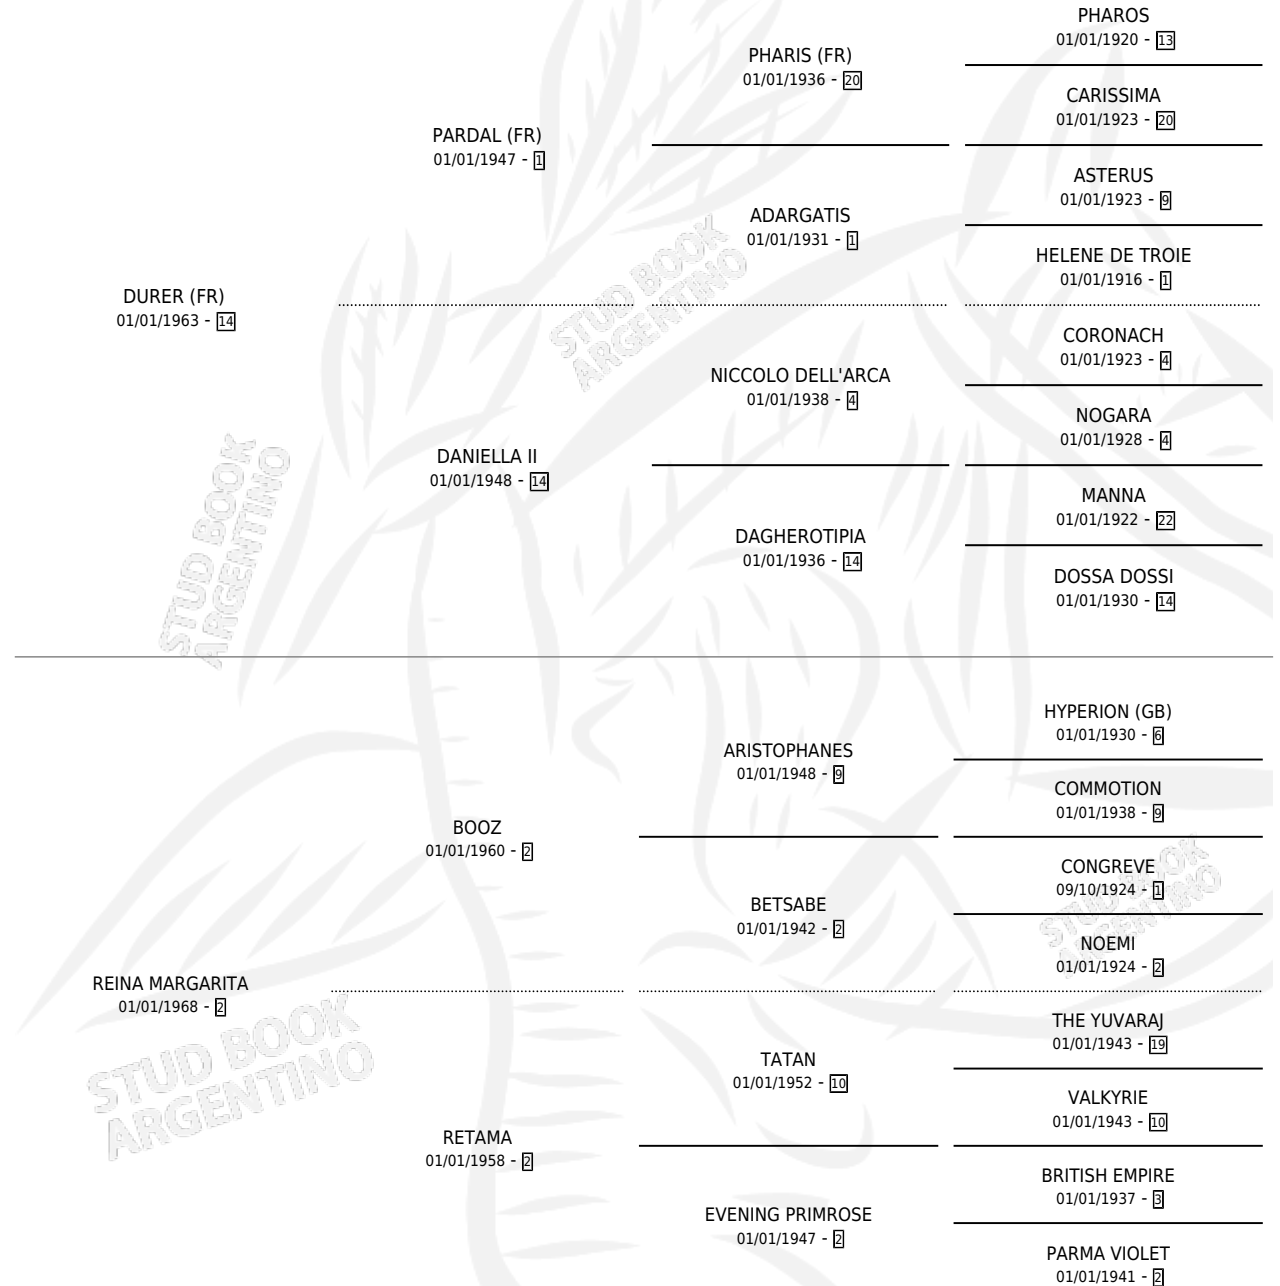

REINA BRAVA

por **DURER (FR)** y **REINA MARGARITA** por **BOOZ**

Argentina · Hembra · Zaino Colorado · SP · 17/10/1976
Familia 2-o · Volumen 29

ESTADO

TIPIFICACIÓN SANGUÍNEA	X
TIPIFICACIÓN POR ADN	X
PASAPORTE	X
IDENTIFICACIÓN POR MICROCHIP	X
REPRODUCTOR	✓

Lugar de nacimiento: Campo particular

Criador: Sin dato

~

HIJOS

	MACHOS	HEMBRAS
4 NACIERON	4	0
1 CORRIERON	1	0

SIN ACTUACIONES

PEDIGREE