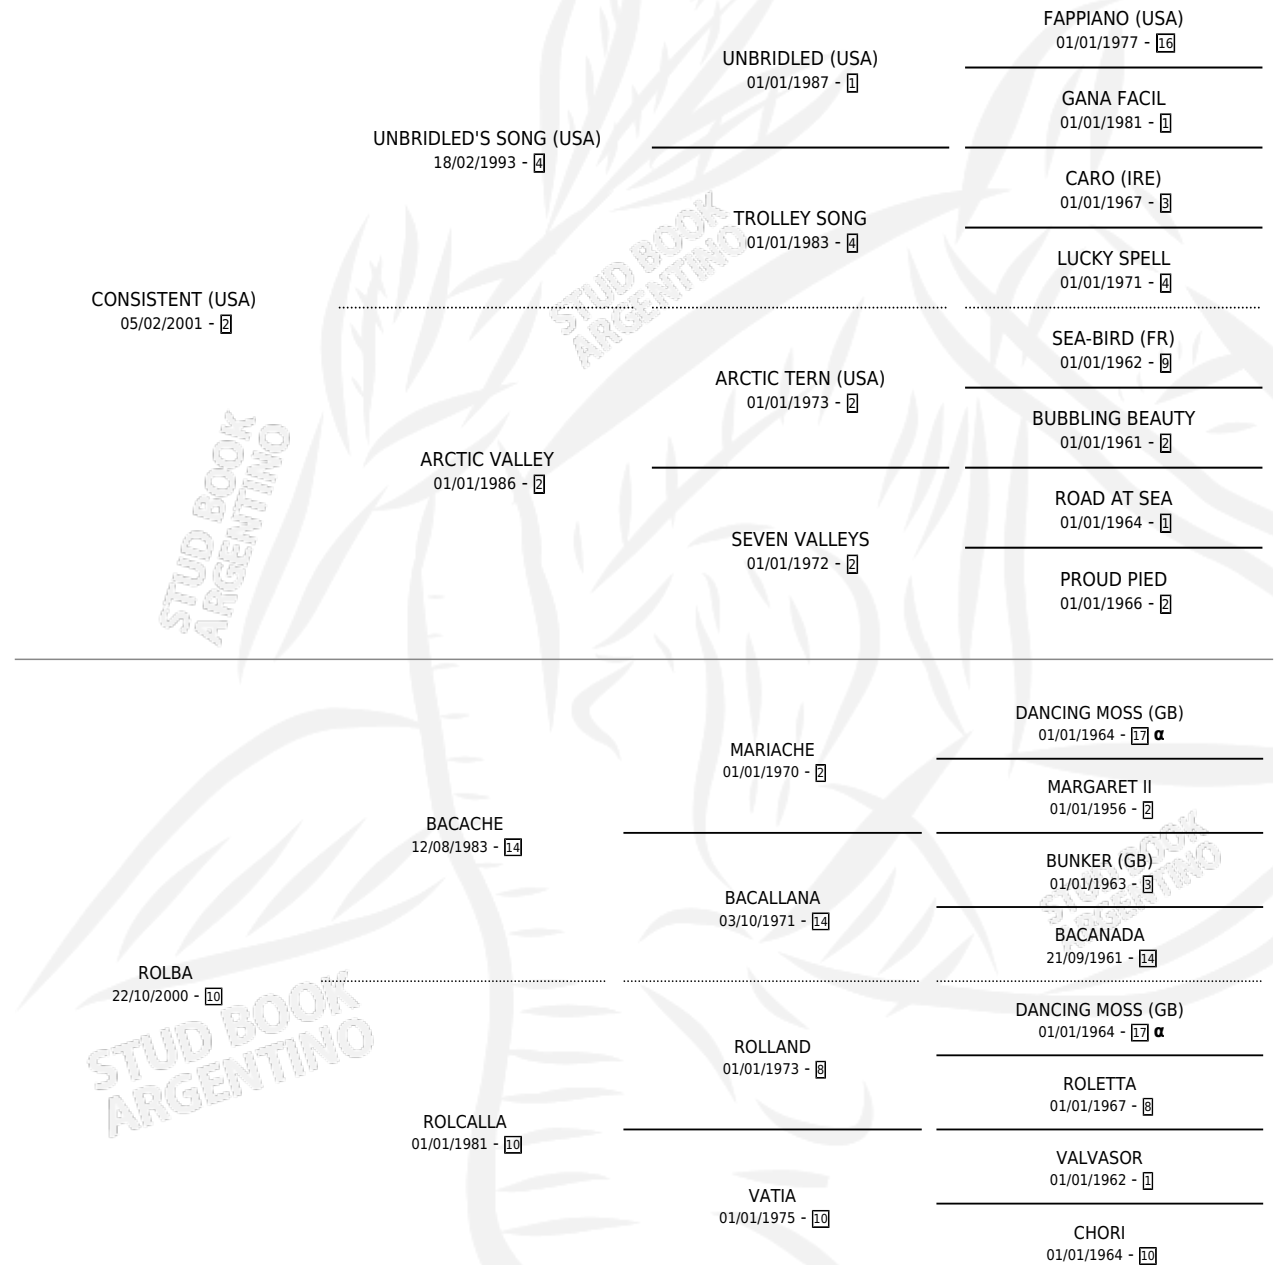

ROLVITTA

por CONSISTENT (USA) y ROLBA por BACACHE

Argentina · Hembra · Tordillo · SP · 28/09/2014
Familia 10-e · Volumen 42

ESTADO

TIPIFICACIÓN SANGUÍNEA	X
TIPIFICACIÓN POR ADN	✓
PASAPORTE	✓
IDENTIFICACIÓN POR MICROCHIP	✓
REPRODUCTOR	✓

Lugar de nacimiento: Sperlinga

Criador: Sperlinga

~

HIJOS

	MACHOS	HEMBRAS
1 NACIERON	1	0

SIN ACTUACIONES

PEDIGREE

INBREEDING : α