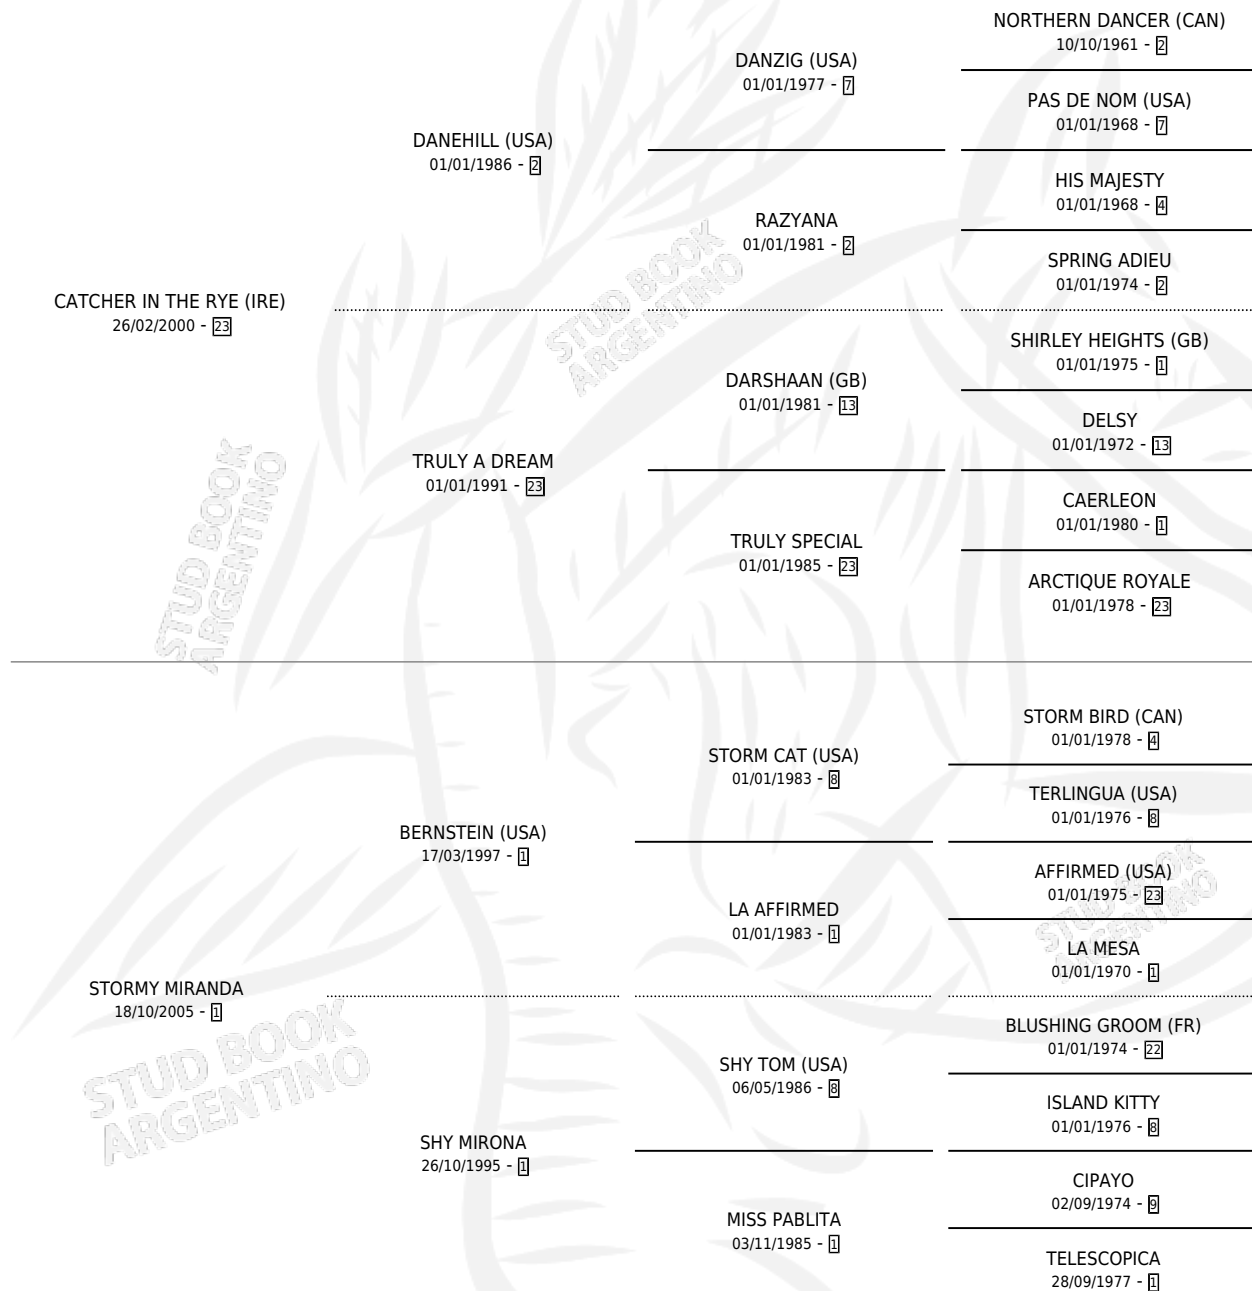

MIMOSO RYE

por **CATCHER IN THE RYE (IRE)** y **STORMY MIRANDA** por **BERNSTEIN (USA)**

Argentina · Macho · Zaino · SP · 28/09/2014
Familia 1-s · Volumen 42

ESTADO

TIPIFICACIÓN SANGUÍNEA	X
TIPIFICACIÓN POR ADN	✓
PASAPORTE	✓
IDENTIFICACIÓN POR MICROCHIP	✓
REPRODUCTOR	X

Lugar de nacimiento: La Biznaga
Criador: La Biznaga

PEDIGREE

CAMPAÑA

Solo carreras oficiales de Argentina

POR EDAD

EDAD	CC	1°	2°	3°	4°	5°	NP	CLC	CLG	CLCG1	CLGG1	IMPORTE	GANANCIA / CC
3 AÑOS	1	0	0	1	0	0	0	0	0	0	0	\$34,400	\$34,400
5 AÑOS	2	0	0	1	1	0	0	0	0	0	0	\$48,000	\$24,000
6 AÑOS	2	2	0	0	0	0	0	0	0	0	0	\$140,000	\$70,000
TOTALES	5	2	0	2	1	0	0	0	0	0	0	\$222,400	\$44,480
%		40.0%	0.0%	40.0%	20.0%	0.0%	0.0%	0.0%	0.0%	0.0%	0.0%		