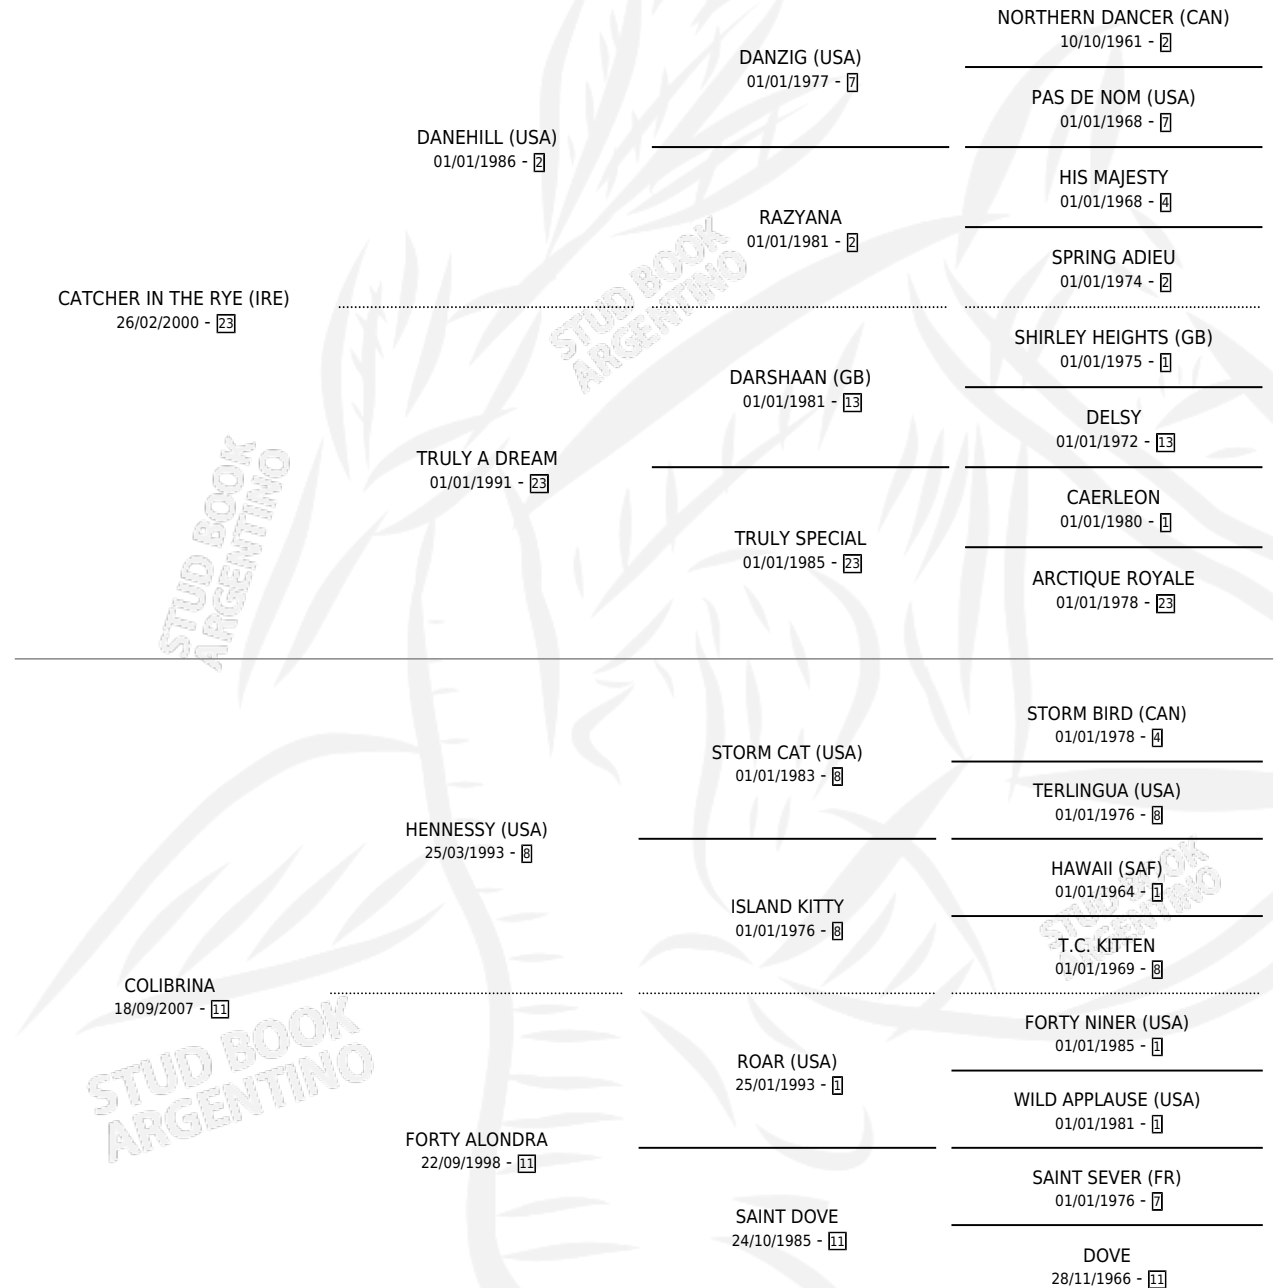

COLIBRI RYE

por **CATCHER IN THE RYE (IRE)** y **COLIBRINA** por **HENNESSY (USA)**

Argentina · Hembra · Zaino · SP · 28/09/2014
Familia 11 · Volumen 42

ESTADO

TIPIFICACIÓN SANGUÍNEA	X
TIPIFICACIÓN POR ADN	✓
PASAPORTE	✓
IDENTIFICACIÓN POR MICROCHIP	✓
REPRODUCTOR	✓

Lugar de nacimiento: La Biznaga
Criador: La Biznaga

HIJOS

	MACHOS	HEMBRAS
5 NACIERON	3	2
3 CORRIERON	2	1
1 GANARON	1	0

0	0	0
GANADORES CL	GANADORES GR	GANADORES G1

PEDIGREE

S

mientos 5 / Efectividad 62.50%

PADRILLO	PRODUCTO	CRIADOR	1ER SERVICIO	ÚLTIMO SERVICIO
LAND LEE	∅		10/11/2025	12/11/2025
COLIBRI RYE	GENEROSA LEE (H Z, 14/10/2025)	RINCON DEL GENA	04/11/2024	06/11/2024
STARRY BOY	∅		02/11/2023	05/11/2023
TOUAREG	TAMAJAK (M Z, 14/08/2023)	DON FLORENTINO	14/09/2022	14/09/2022
QUE VIDA BUENA	QUE MALDITO (M Z, 22/08/2022)	DON FLORENTINO	16/09/2021	16/09/2021
QUE VIDA BUENA	NIGHTBIRDE (M Z, 21/08/2021)	DON FLORENTINO	17/09/2020	17/09/2020
QUE VIDA BUENA	NO WOMAN NO CRY (H Z, 21/08/2020)	DON FLORENTINO	29/09/2019	29/09/2019
REMOTE (GB)	∅		24/09/2018	25/11/2018