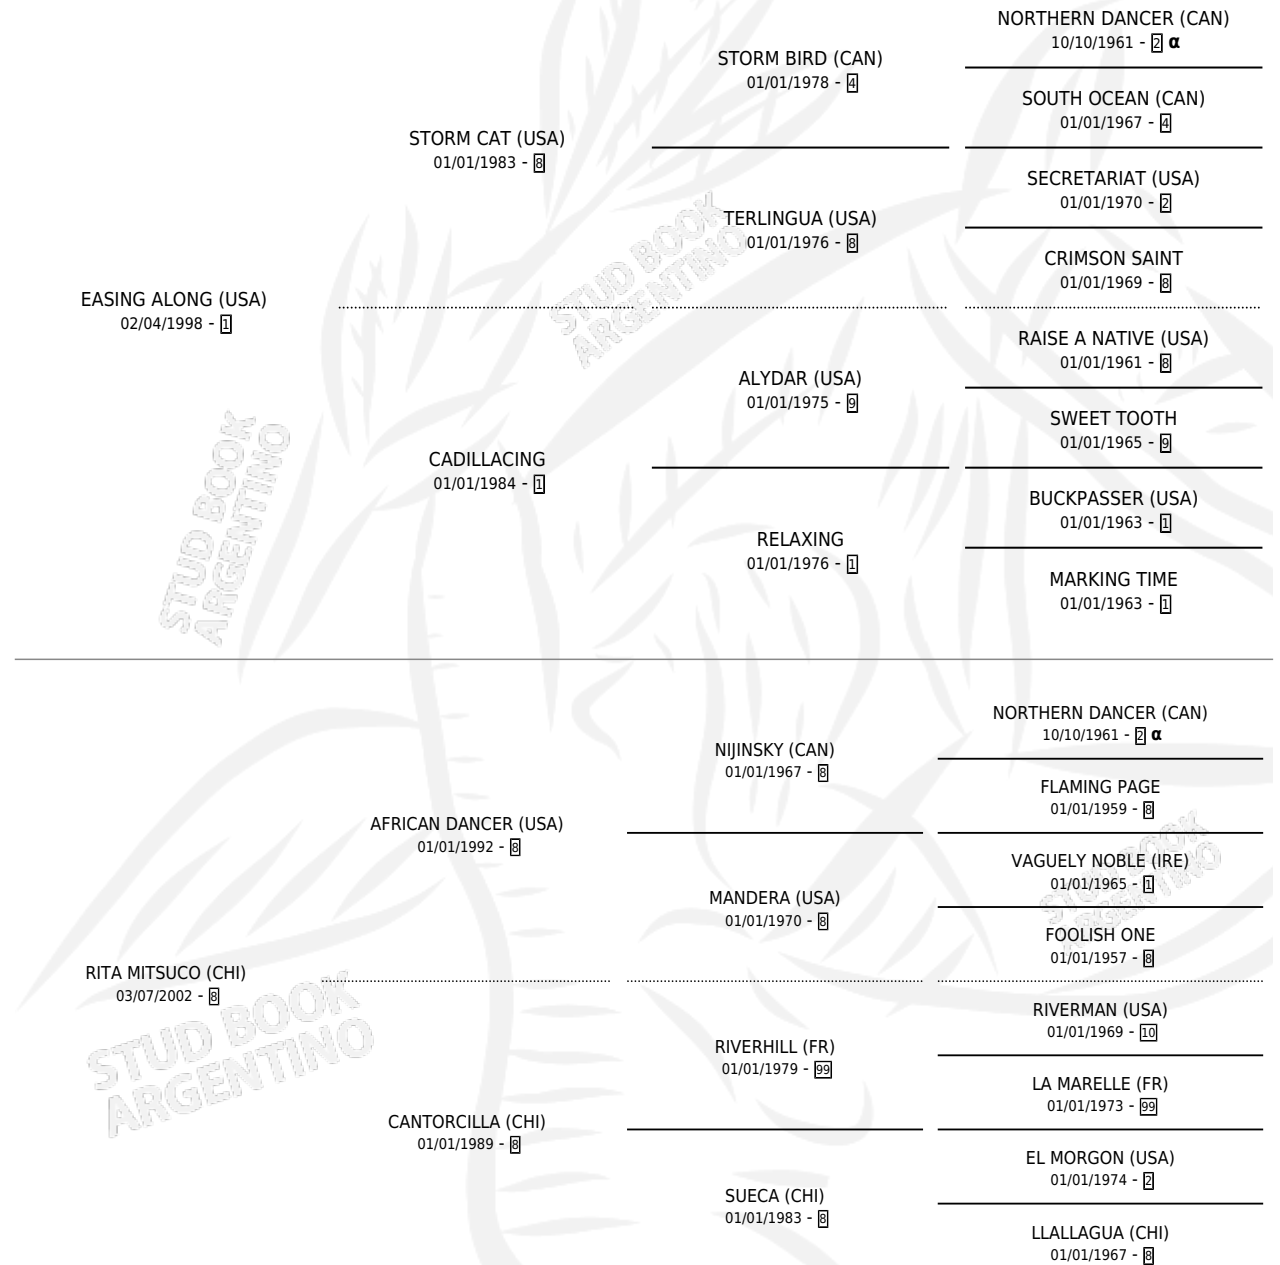

# RANU KAU

por **EASING ALONG (USA)** y **RITA MITSUCO (CHI)** por  
**AFRICAN DANCER (USA)**

Argentina · Macho · Zaino · SP · 30/09/2014  
Familia 8 · Volumen 42

## ESTADO

TIPIFICACIÓN SANGUÍNEA	X
TIPIFICACIÓN POR ADN	X
PASAPORTE	X
IDENTIFICACIÓN POR MICROCHIP	X
REPRODUCTOR	X

**Lugar de nacimiento:** Pozo de Luna

**Criador:** Haras Cachagua S.A. y Haras Pozo De Luna S.A.

## PEDIGREE

INBREEDING : α