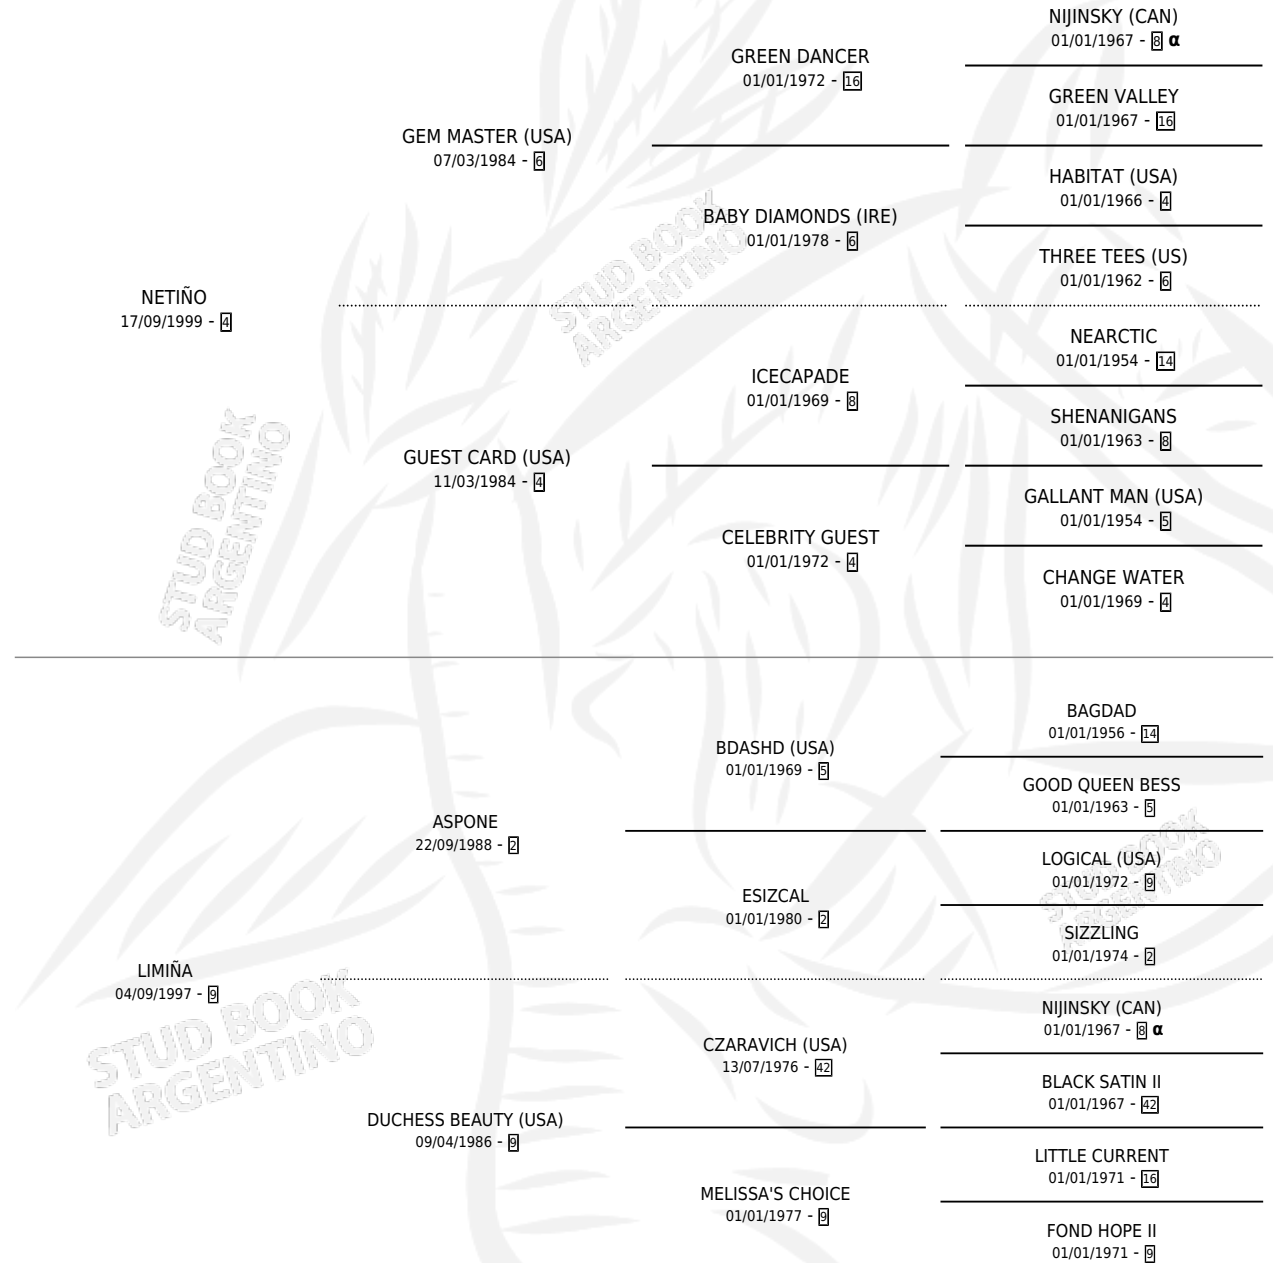

GUAPO NETO

por NETIÑO y LIMIÑA por ASPONE

Argentina · Macho · Zaino · SP · 01/09/2014
Familia 9-c · Volumen 42

ESTADO

TIPIFICACIÓN SANGUÍNEA	X
TIPIFICACIÓN POR ADN	✓
PASAPORTE	✓
IDENTIFICACIÓN POR MICROCHIP	✓
REPRODUCTOR	X

Lugar de nacimiento: Falador

Criador: Falador

PEDIGREE

INBREEDING : α

CAMPAÑA

Solo carreras oficiales de Argentina

POR EDAD

EDAD	CC	1°	2°	3°	4°	5°	NP	CLC	CLG	CLCG1	CLGG1	IMPORTE	GANANCIA / CC
4 AÑOS	1	0	0	0	0	0	1	0	0	0	0	\$0	\$0
6 AÑOS	4	0	0	0	0	0	4	0	0	0	0	\$0	\$0
TOTALES	5	0	0	0	0	0	5	0	0	0	0	\$0	\$0
%		0.0%	0.0%	0.0%	0.0%	0.0%	100%	0.0%	0.0%	0.0%	0.0%		