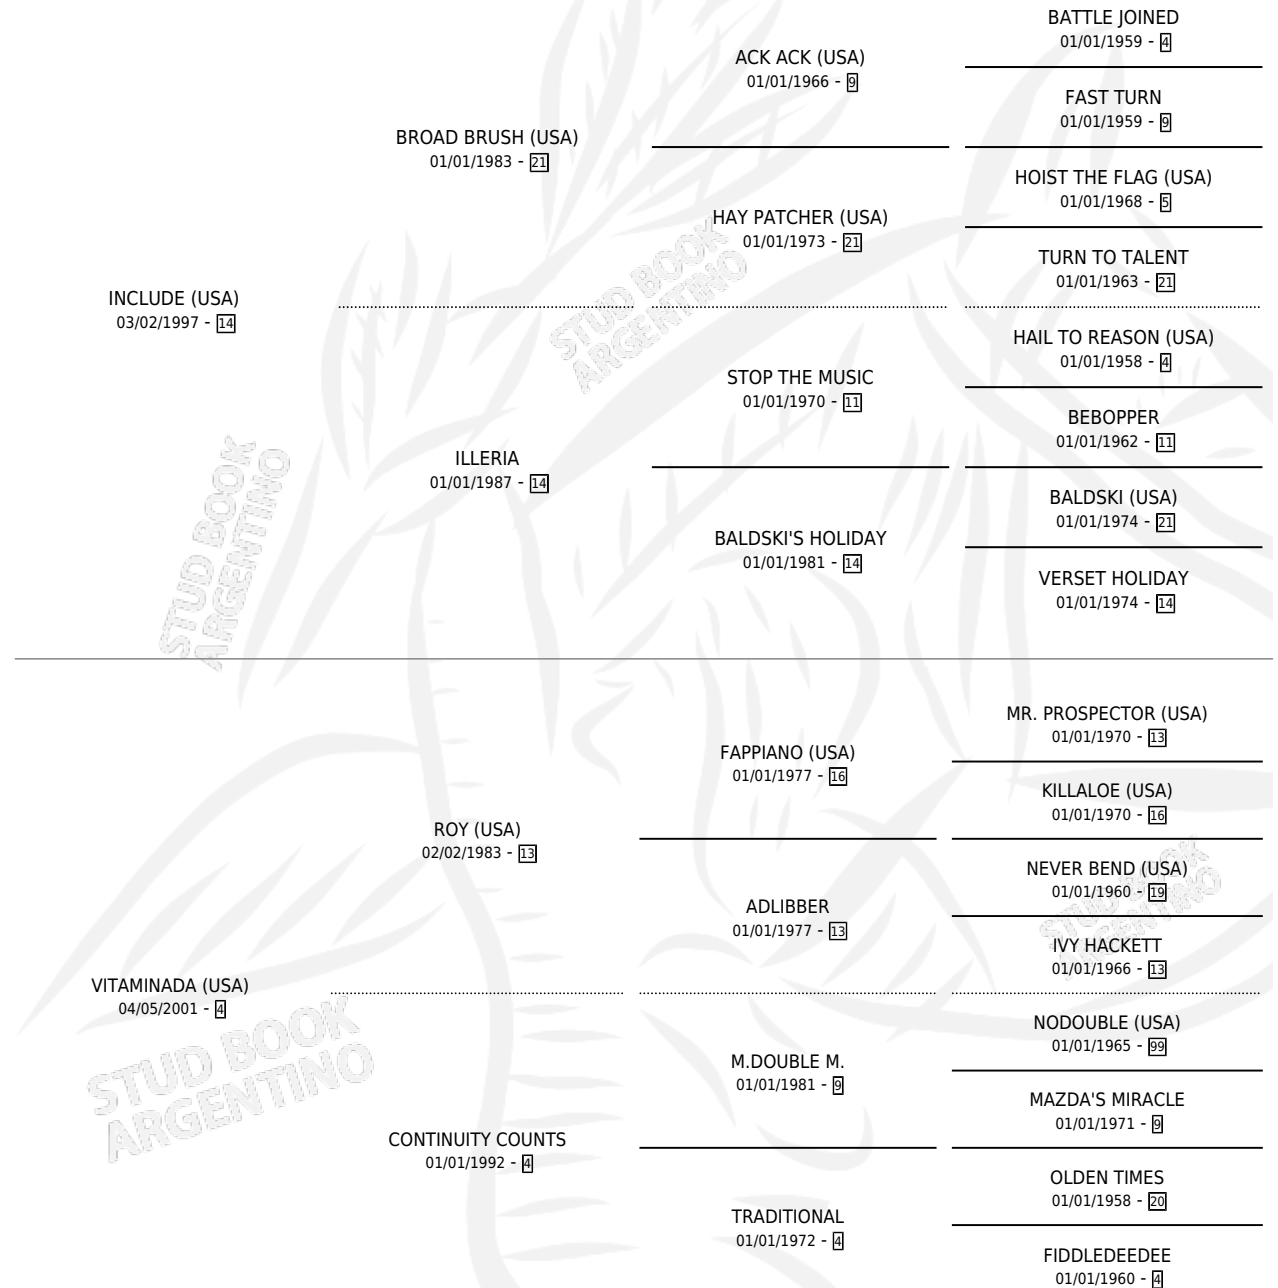

Lugar de nacimiento: La Providencia

Criador: La Providencia

~

HIJOS

	MACHOS	HEMBRAS
1 NACIERON	1	0
SIN ACTUACIONES		

PEDIGREE

CAMPAÑA

Solo carreras oficiales de Argentina