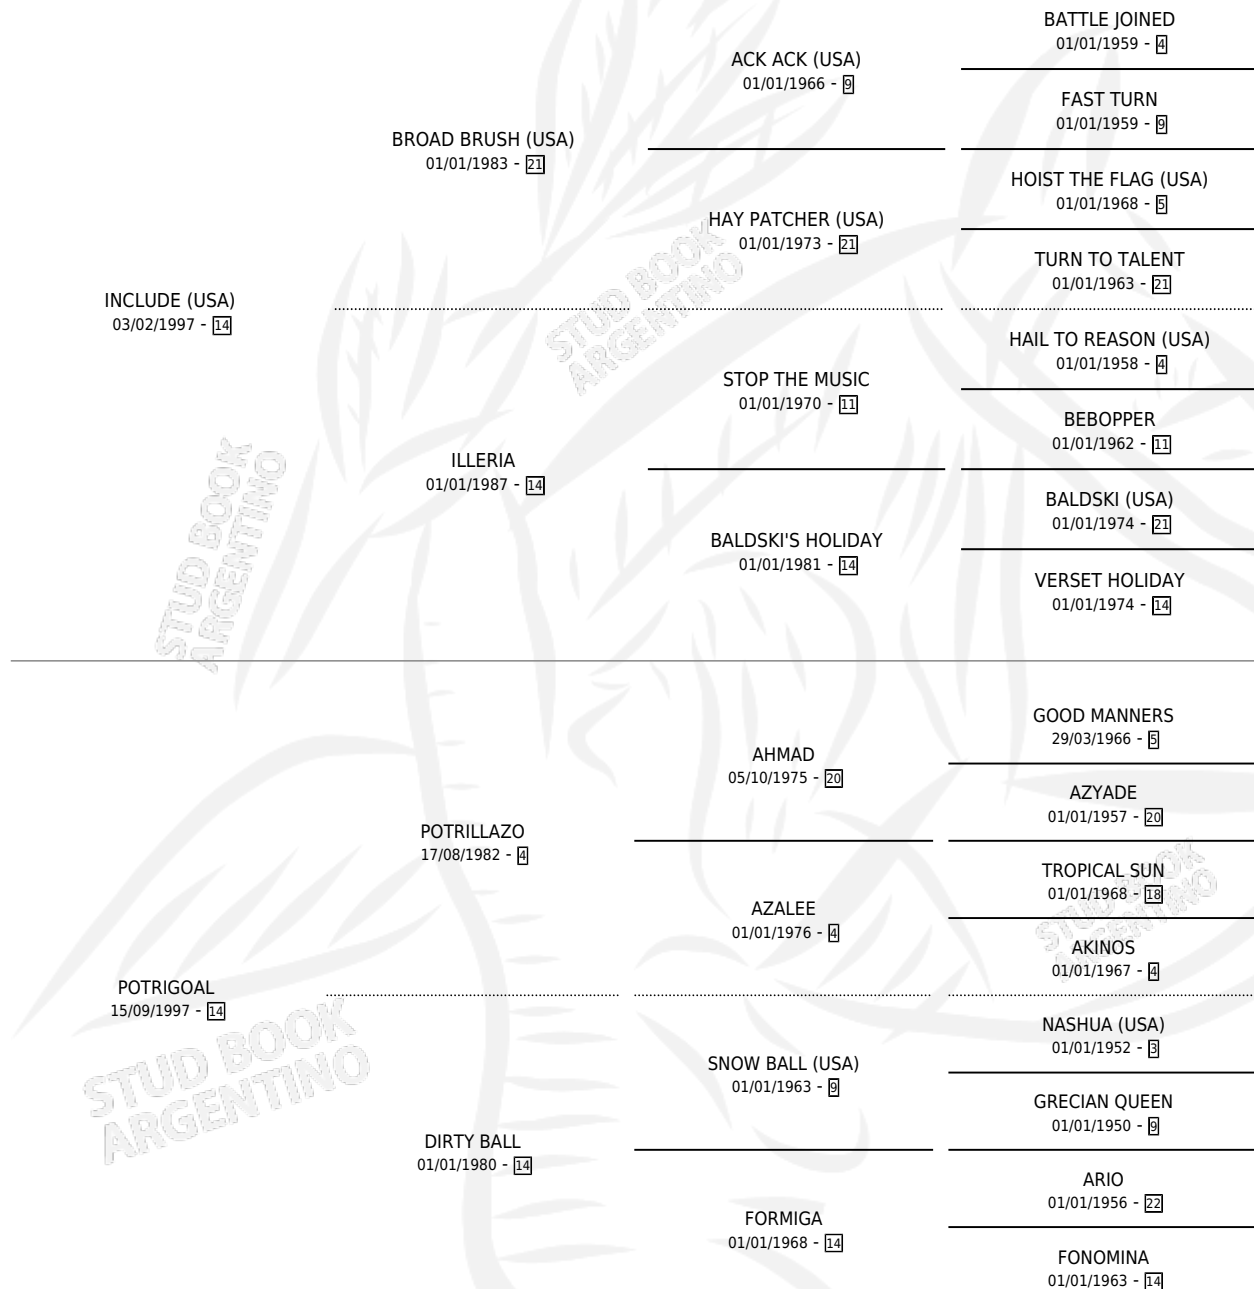

POUILLY FUISSE

por **INCLUDE (USA)** y **POTRIGOAL** por **POTRILLAZO**

Argentina · Hembra · Zaino · SP · 05/10/2014
Familia 14-a · Volumen 42

ESTADO

TIPIFICACIÓN SANGUÍNEA	X
TIPIFICACIÓN POR ADN	X
PASAPORTE	X
IDENTIFICACIÓN POR MICROCHIP	X
REPRODUCTOR	X

Lugar de nacimiento: La Providencia

Criador: La Providencia

PEDIGREE

POUILLY FUISSE

Datos oficiales del Stud Book Argentino

Documento generado el 12/05/2026

studbook.org.ar