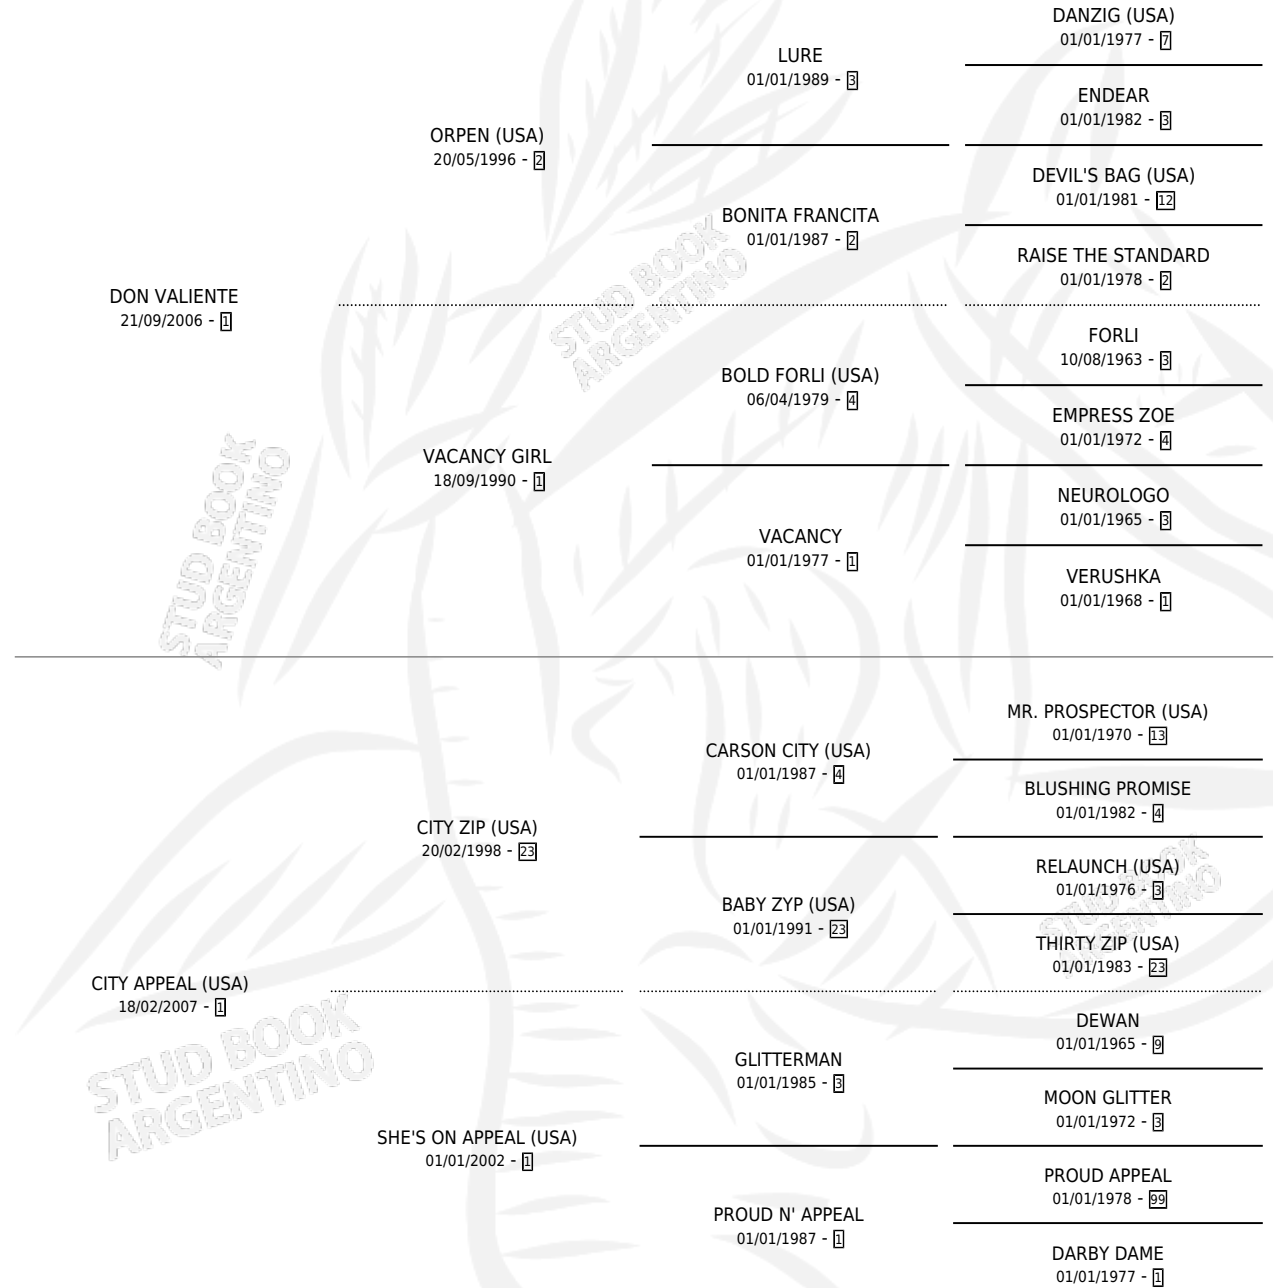

CAMISIMO

por **DON VALIENTE** y **CITY APPEAL (USA)** por **CITY ZIP (USA)**

Argentina · Macho · Alazan · SP · 27/09/2014
Familia 1-x · Volumen 42

ESTADO

TIPIFICACIÓN SANGUÍNEA	X
TIPIFICACIÓN POR ADN	✓
PASAPORTE	✓
IDENTIFICACIÓN POR MICROCHIP	✓
REPRODUCTOR	X

Lugar de nacimiento: Oiko Marcelay

Criador: Oiko Marcelay

PEDIGREE

CAMPAÑA

Solo carreras oficiales de Argentina

POR EDAD

EDAD	CC	1°	2°	3°	4°	5°	NP	CLC	CLG	CLCG1	CLGG1	IMPORTE	GANANCIA / CC
2 AÑOS	3	0	0	0	0	2	1	0	0	0	0	\$12,960	\$4,320
3 AÑOS	1	0	0	0	0	0	1	0	0	0	0	\$0	\$0
TOTALES	4	0	0	0	0	2	2	0	0	0	0	\$12,960	\$3,240
%		0.0%	0.0%	0.0%	0.0%	50.0%	50.0%	0.0%	0.0%	0.0%	0.0%		