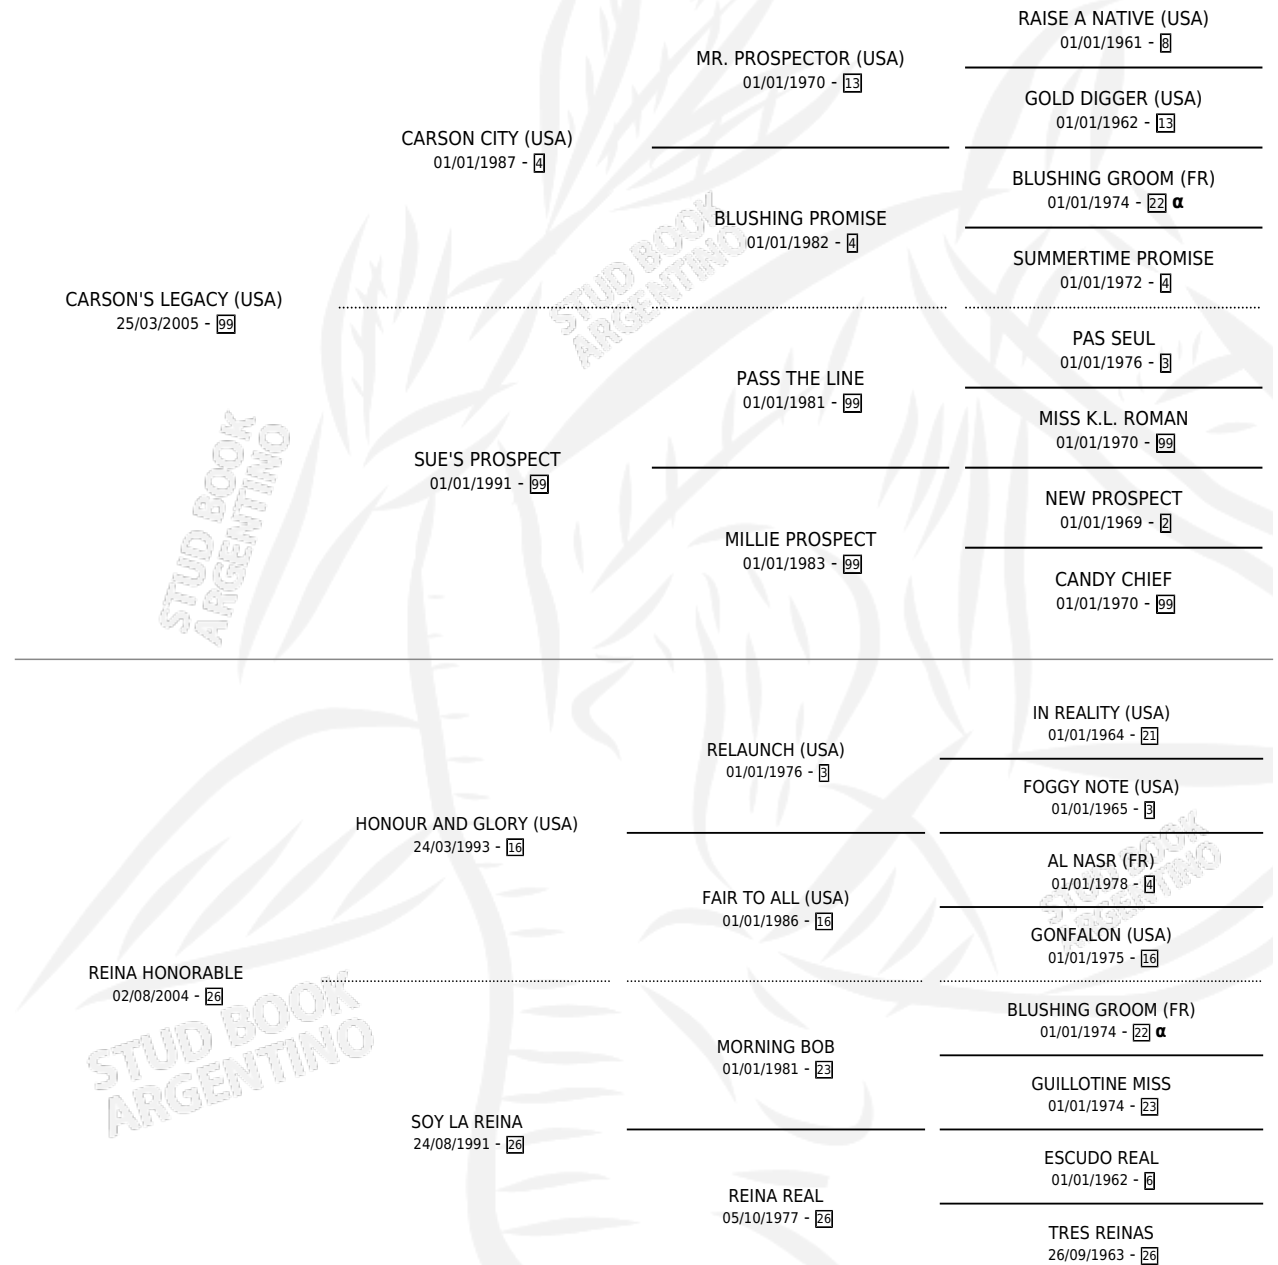

LUISINA LEGACY

por **CARSON'S LEGACY (USA)** y **REINA HONORABLE** por **HONOUR AND GLORY (USA)**

Argentina · Hembra · Zaino · SP · 05/10/2014
Familia 26 · Volumen 42

ESTADO

TIPIFICACIÓN SANGUÍNEA	X
TIPIFICACIÓN POR ADN	✓
PASAPORTE	✓
IDENTIFICACIÓN POR MICROCHIP	✓
REPRODUCTOR	✓

Lugar de nacimiento: Maria Alicia
Criador: Pagani Alvaro Victor

PEDIGREE

INBREEDING : α

CAMPAÑA

Solo carreras oficiales de Argentina

POR EDAD

EDAD	CC	1°	2°	3°	4°	5°	NP	CLC	CLG	CLCG1	CLGG1	IMPORTE	GANANCIA / CC
4 AÑOS	1	1	0	0	0	0	0	0	0	0	0	\$115,000	\$115,000
5 AÑOS	5	1	1	0	0	1	2	1	0	0	0	\$126,700	\$25,340
TOTALES	6	2	1	0	0	1	2	1	0	0	0	\$241,700	\$40,283
%		33.3%	16.7%	0.0%	0.0%	16.7%	33.3%	16.7%	0.0%	0.0%	0.0%		

Ganadora de 2 carreras en La Plata debutando - \$241,700, a los 4 y 5 años.

POR DISTANCIA

HIPODROMO	CC	1°	2°	3°	4°	5°	NP	CLC	CLG	CLCG1	CLGG1	IMPORTE
LA PUNTA	1	0	0	0	0	0	1	0	0	0	0	\$0
800 MTS	1	0	0	0	0	0	1	0	0	0	0	\$0
LA PLATA	5	2	1	0	0	1	1	0	0	0	0	\$241,700
1000 MTS	4	1	1	0	0	1	1	0	0	0	0	\$156,700
1100 MTS	1	1	0	0	0	0	0	0	0	0	0	\$85,000