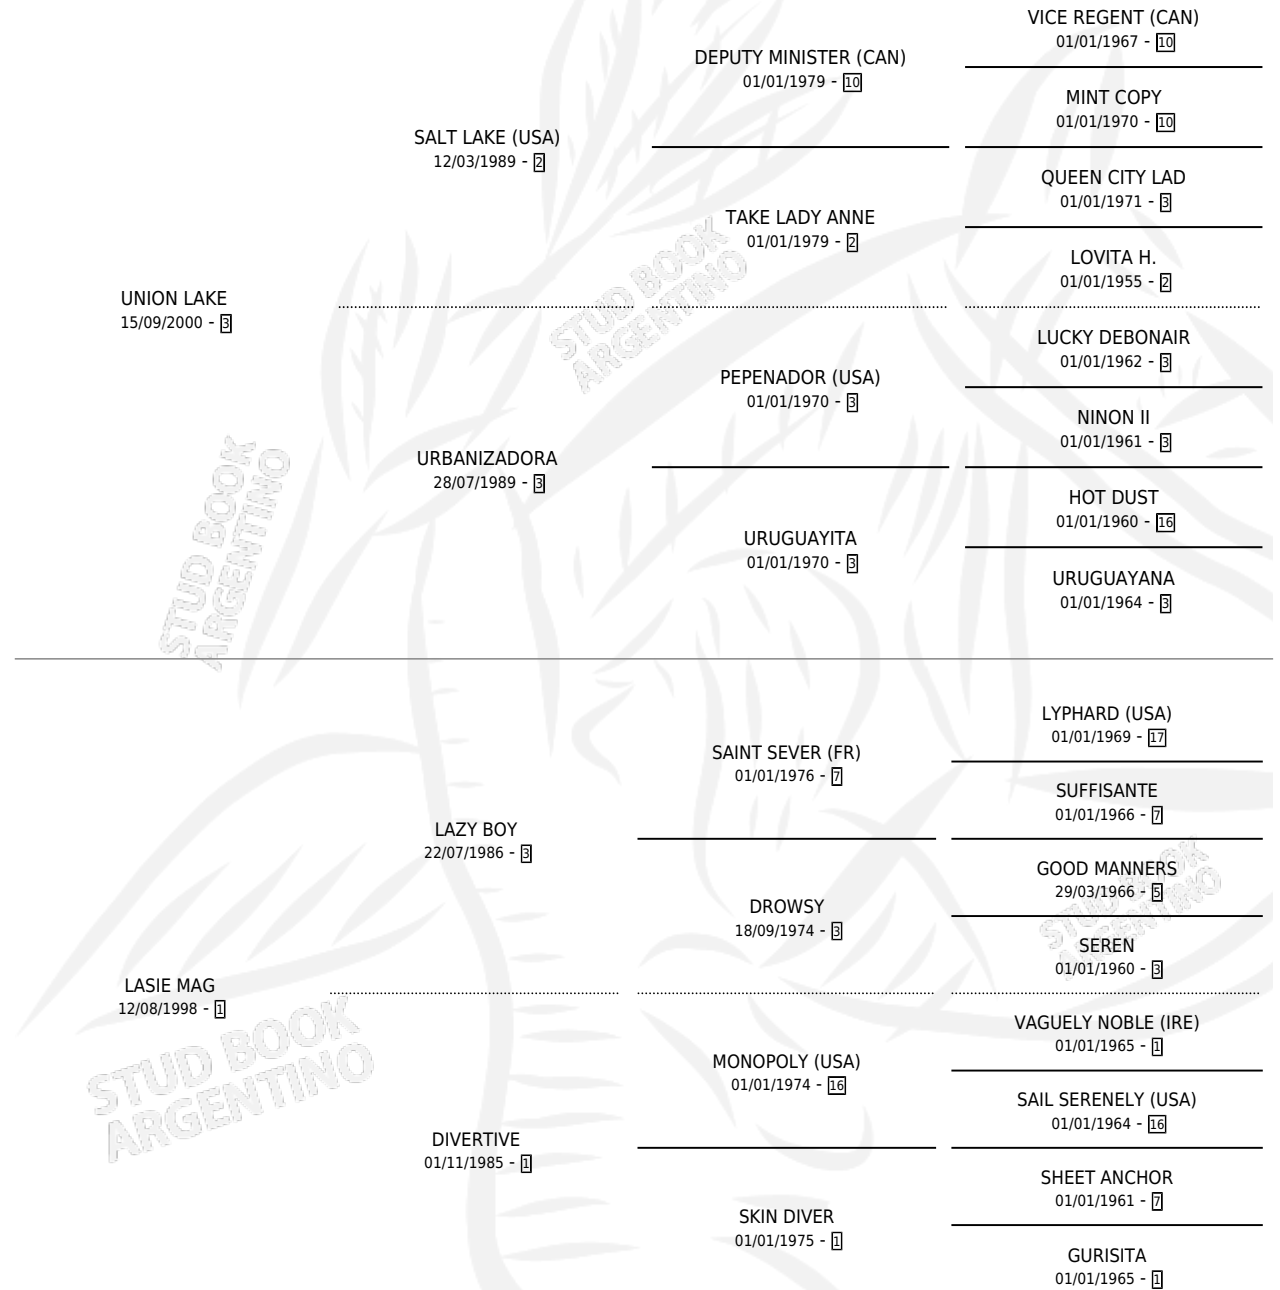

CROQUE MADAME

por UNION LAKE y LASIE MAG por LAZY BOY

Argentina · Hembra · Zaino · SP · 06/09/2014
Familia 1-o · Volumen 42

ESTADO

TIPIFICACIÓN SANGUÍNEA	X
TIPIFICACIÓN POR ADN	✓
PASAPORTE	✓
IDENTIFICACIÓN POR MICROCHIP	✓
REPRODUCTOR	X

Lugar de nacimiento: Campo Afuera

Criador: Campo Afuera

PEDIGREE

CAMPAÑA

Solo carreras oficiales de Argentina

POR EDAD

EDAD	CC	1°	2°	3°	4°	5°	NP	CLC	CLG	CLCG1	CLGG1	IMPORTE	GANANCIA / CC
4 AÑOS	3	0	0	0	0	0	3	0	0	0	0	\$0	\$0
TOTALES	3	0	0	0	0	0	3	0	0	0	0	\$0	\$0
%		0.0%	0.0%	0.0%	0.0%	0.0%	100%	0.0%	0.0%	0.0%	0.0%		