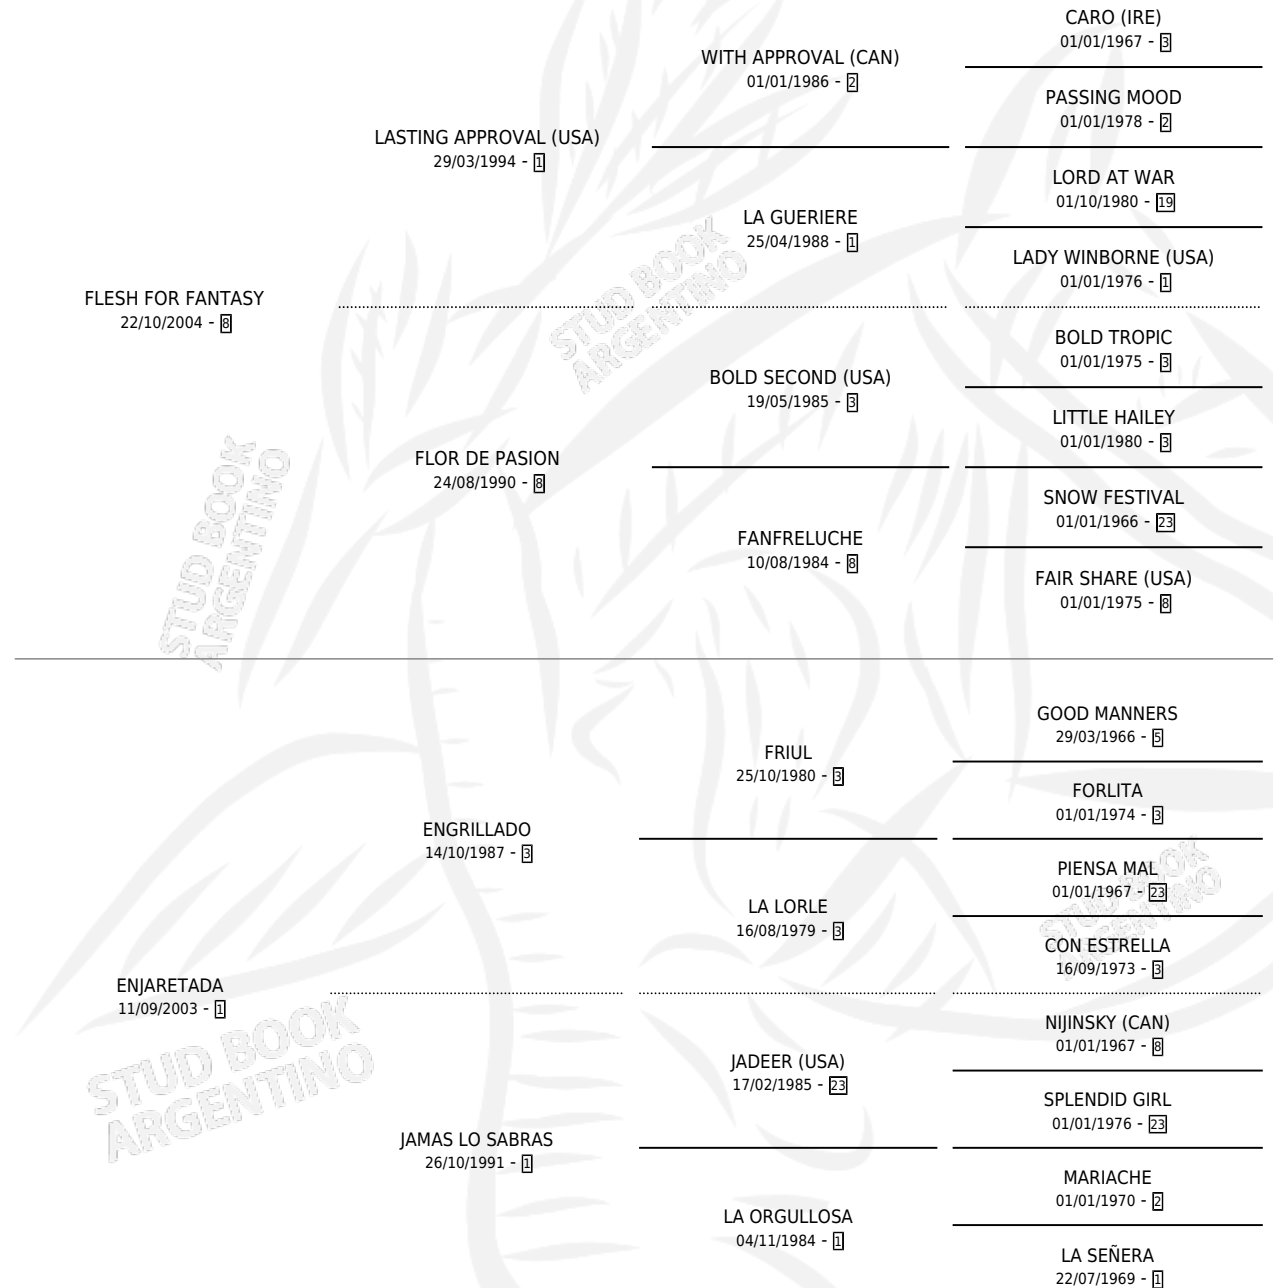

SPECIAL FLESH

por **FLESH FOR FANTASY** y **ENJARETADA** por **ENGRILLADO**

Argentina · Macho · Alazan · SP · 18/07/2014
Familia 1-l · Volumen 42

ESTADO

TIPIFICACIÓN SANGUÍNEA	X
TIPIFICACIÓN POR ADN	✓
PASAPORTE	X
IDENTIFICACIÓN POR MICROCHIP	✓
REPRODUCTOR	X

Lugar de nacimiento: San Francisco Chico
Criador: Firmin Didot Cristina Amada

PEDIGREE

SPECIAL FLESH

Datos oficiales del Stud Book Argentino

Documento generado el 03/05/2026

studbook.org.ar