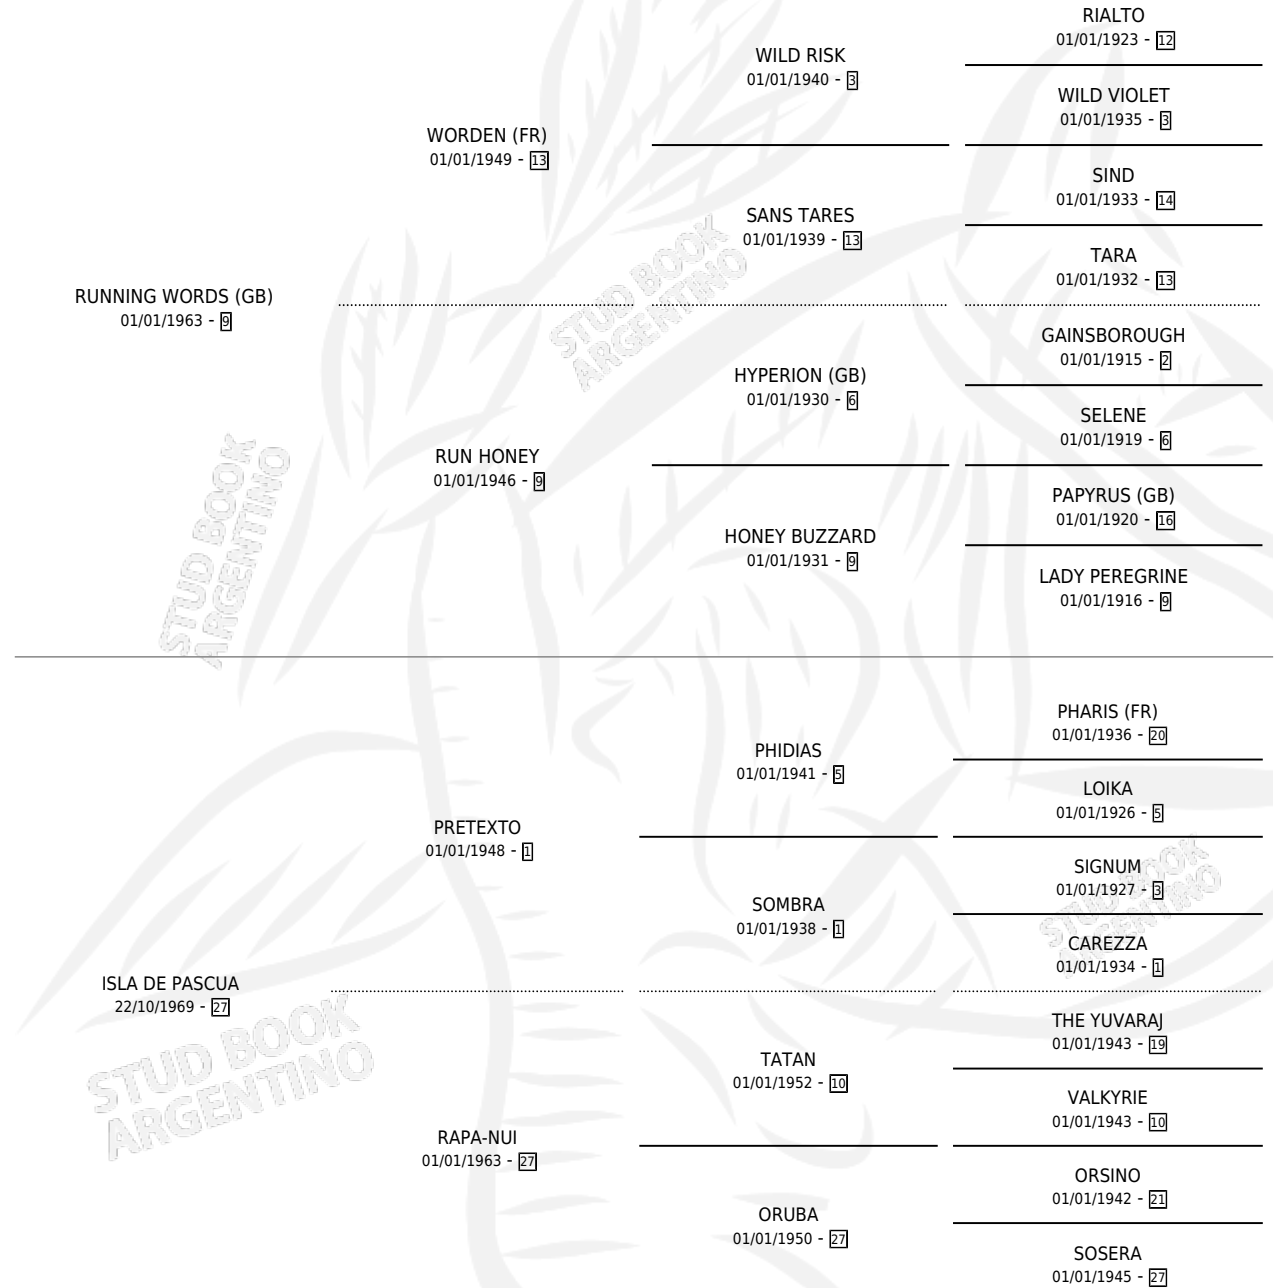

ISLEWORTH

por **RUNNING WORDS (GB)** y **ISLA DE PASCUA** por **PRETEXTO**

Argentina · Macho · Zaino Colorado · SP · 19/10/1976
Familia 27-a · Volumen 29

ESTADO

TIPIFICACIÓN SANGUÍNEA	X
TIPIFICACIÓN POR ADN	X
PASAPORTE	X
IDENTIFICACIÓN POR MICROCHIP	X
REPRODUCTOR	X

Lugar de nacimiento: Campo particular

Criador: Sin dato

PEDIGREE

CAMPAÑA

Solo carreras oficiales de Argentina

POR EDAD

EDAD	CC	1°	2°	3°	4°	5°	NP	CLC	CLG	CLCG1	CLGG1	IMPORTE	GANANCIA / CC
5 AÑOS	1	1	0	0	0	0	0	0	0	0	0	\$0	\$0
TOTALES	1	1	0	0	0	0	0	0	0	0	0	\$0	\$0
%		100%	0.0%	0.0%	0.0%	0.0%	0.0%	0.0%	0.0%	0.0%	0.0%		