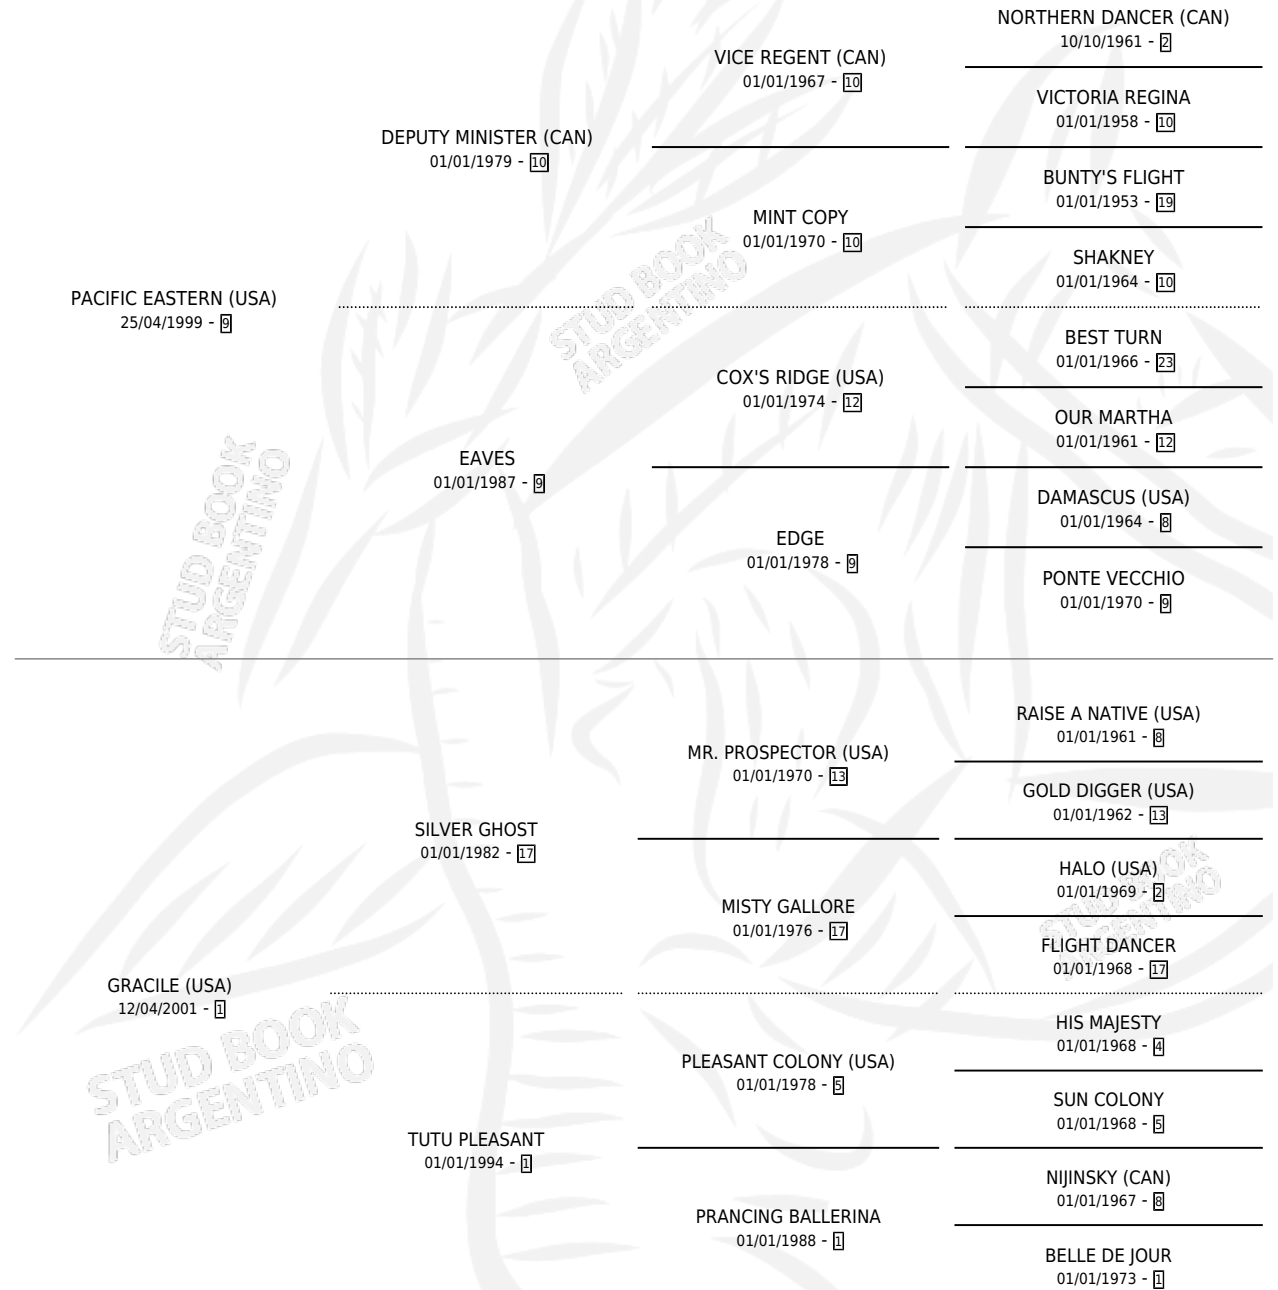

PACIFIC DOROTHY

por **PACIFIC EASTERN (USA)** y **GRACILE (USA)** por **SILVER GHOST**

Argentina · Hembra · Zaino · SP · 04/09/2014
Familia 1 · Volumen 42

ESTADO

TIPIFICACIÓN SANGUÍNEA	X
TIPIFICACIÓN POR ADN	✓
PASAPORTE	✓
IDENTIFICACIÓN POR MICROCHIP	✓
REPRODUCTOR	X

Lugar de nacimiento: Loma Linda
Criador: Loma Linda

PEDIGREE