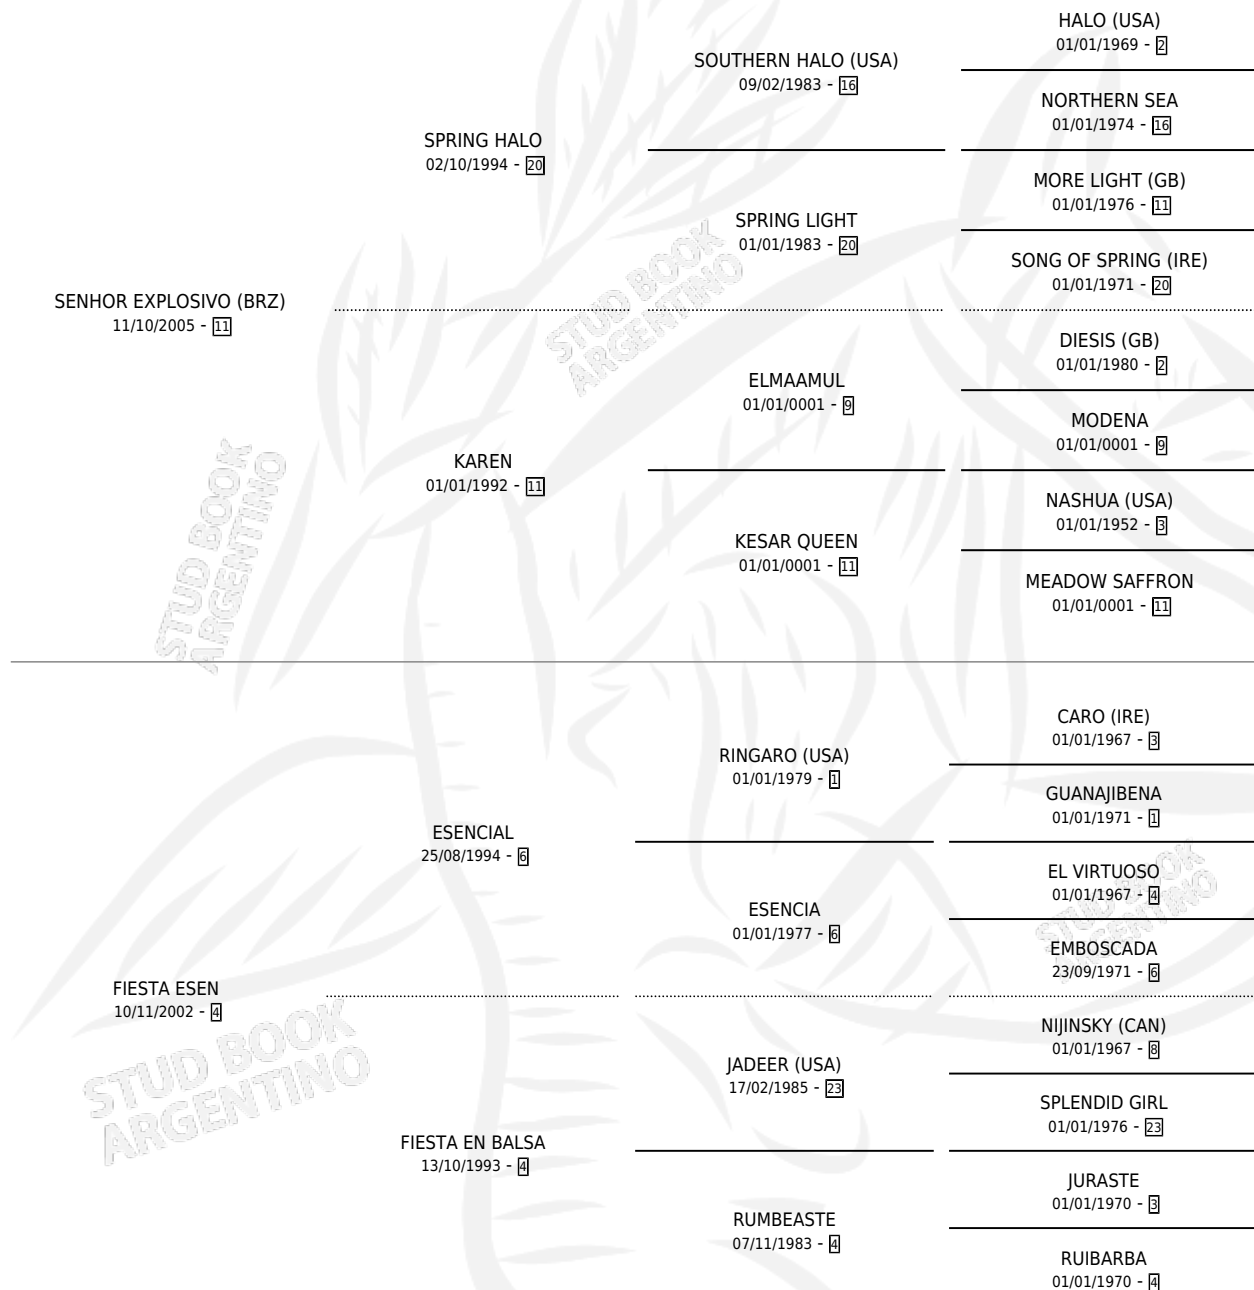

SEÑOR ESENCIAL

por SENHOR EXPLOSIVO (BRZ) y FIESTA ESEN por ESENCIAL

Argentina · Macho · Tordillo · SP · 29/08/2014
Familia 4 · Volumen 42

ESTADO

TIPIFICACIÓN SANGUÍNEA	X
TIPIFICACIÓN POR ADN	✓
PASAPORTE	✓
IDENTIFICACIÓN POR MICROCHIP	✓
REPRODUCTOR	X

Lugar de nacimiento: Mojon del Pago

Criador: Mojon del Pago

PEDIGREE

SEÑOR ESENCIAL

Datos oficiales del Stud Book Argentino

Documento generado el 11/05/2026

studbook.org.ar