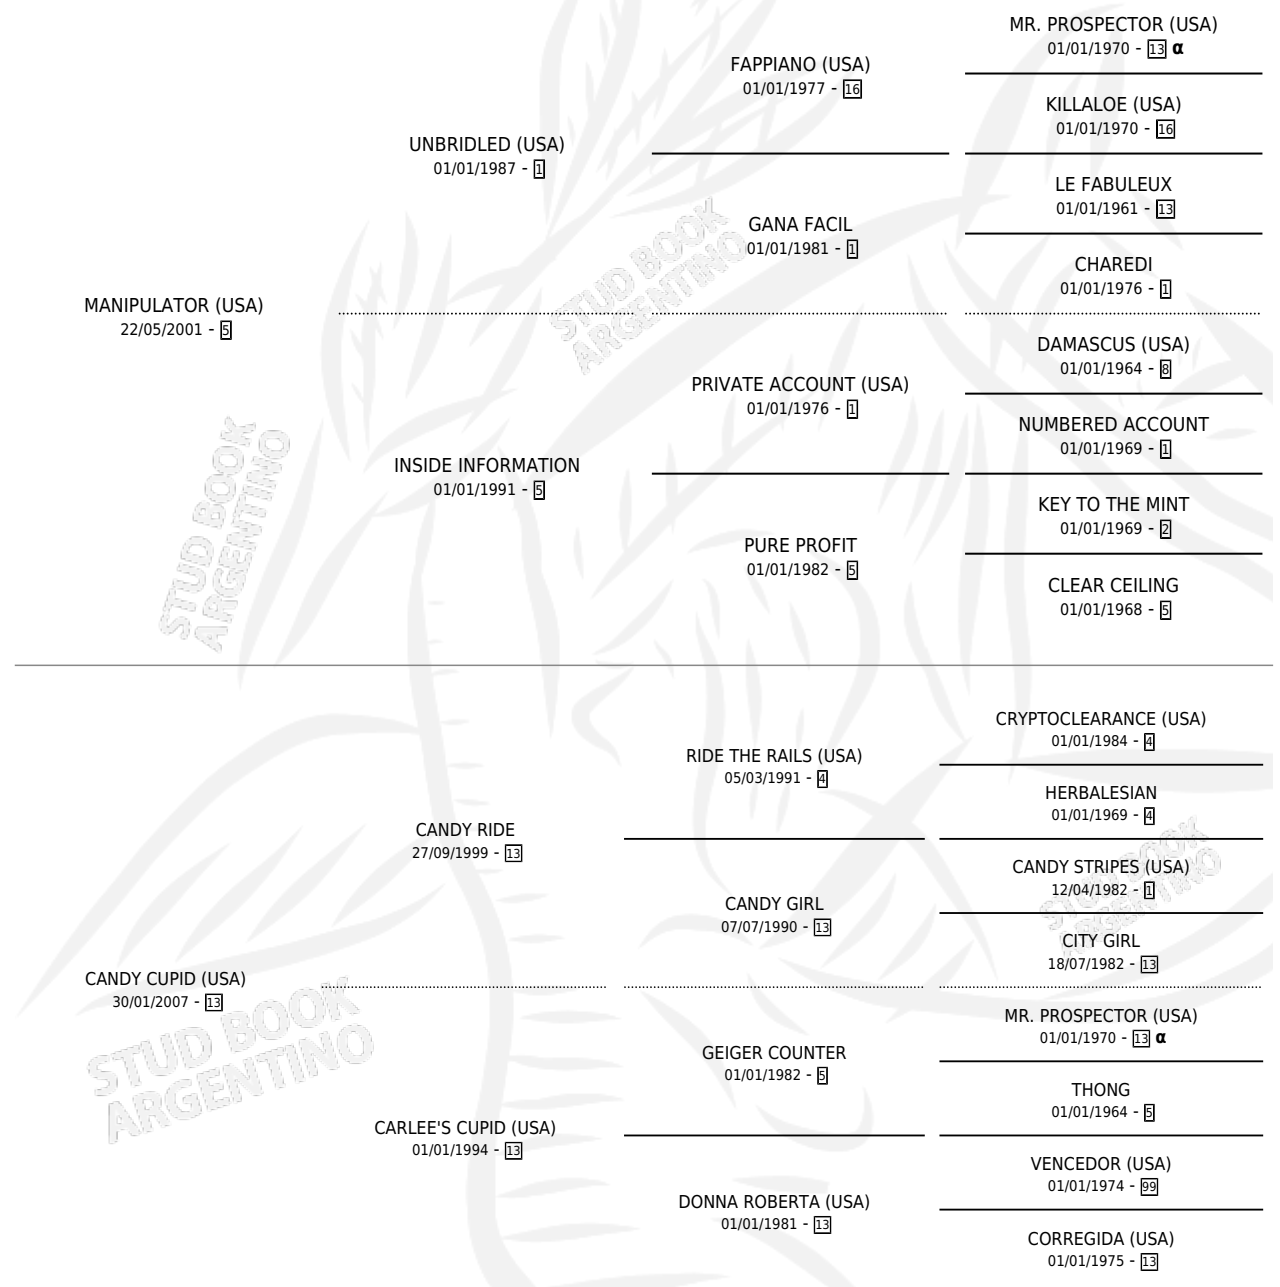

CANDY MANIPULADORA

por **MANIPULATOR (USA)** y **CANDY CUPID (USA)** por **CANDY RIDE**

PEDIGREE

Argentina · Hembra · Zaino · SP · 31/08/2014
Familia 13 · Volumen 42

ESTADO

TIPIFICACIÓN SANGUÍNEA	X
TIPIFICACIÓN POR ADN	✓
PASAPORTE	✓
IDENTIFICACIÓN POR MICROCHIP	✓
REPRODUCTOR	✓

Lugar de nacimiento: Ojos Claros
Criador: Haras La Pasion Sci y Ojos Claros S.R.L.

~

HIJOS

	MACHOS	HEMBRAS
1 NACIERON	0	1
SIN ACTUACIONES		

INBREEDING : α

S

mientos 1 / Efectividad 50.00%

PADRILLO	PRODUCTO	CRIADOR	1ER SERVICIO	ÚLTIMO SERVICIO
NASHVILLE TEXAN	CANDY TEXAS (H Z, 16/11/2023)	MOLINA SILVANA CARINA	15/12/2022	15/12/2022
LUCY ISLAND			26/11/2021	26/11/2021