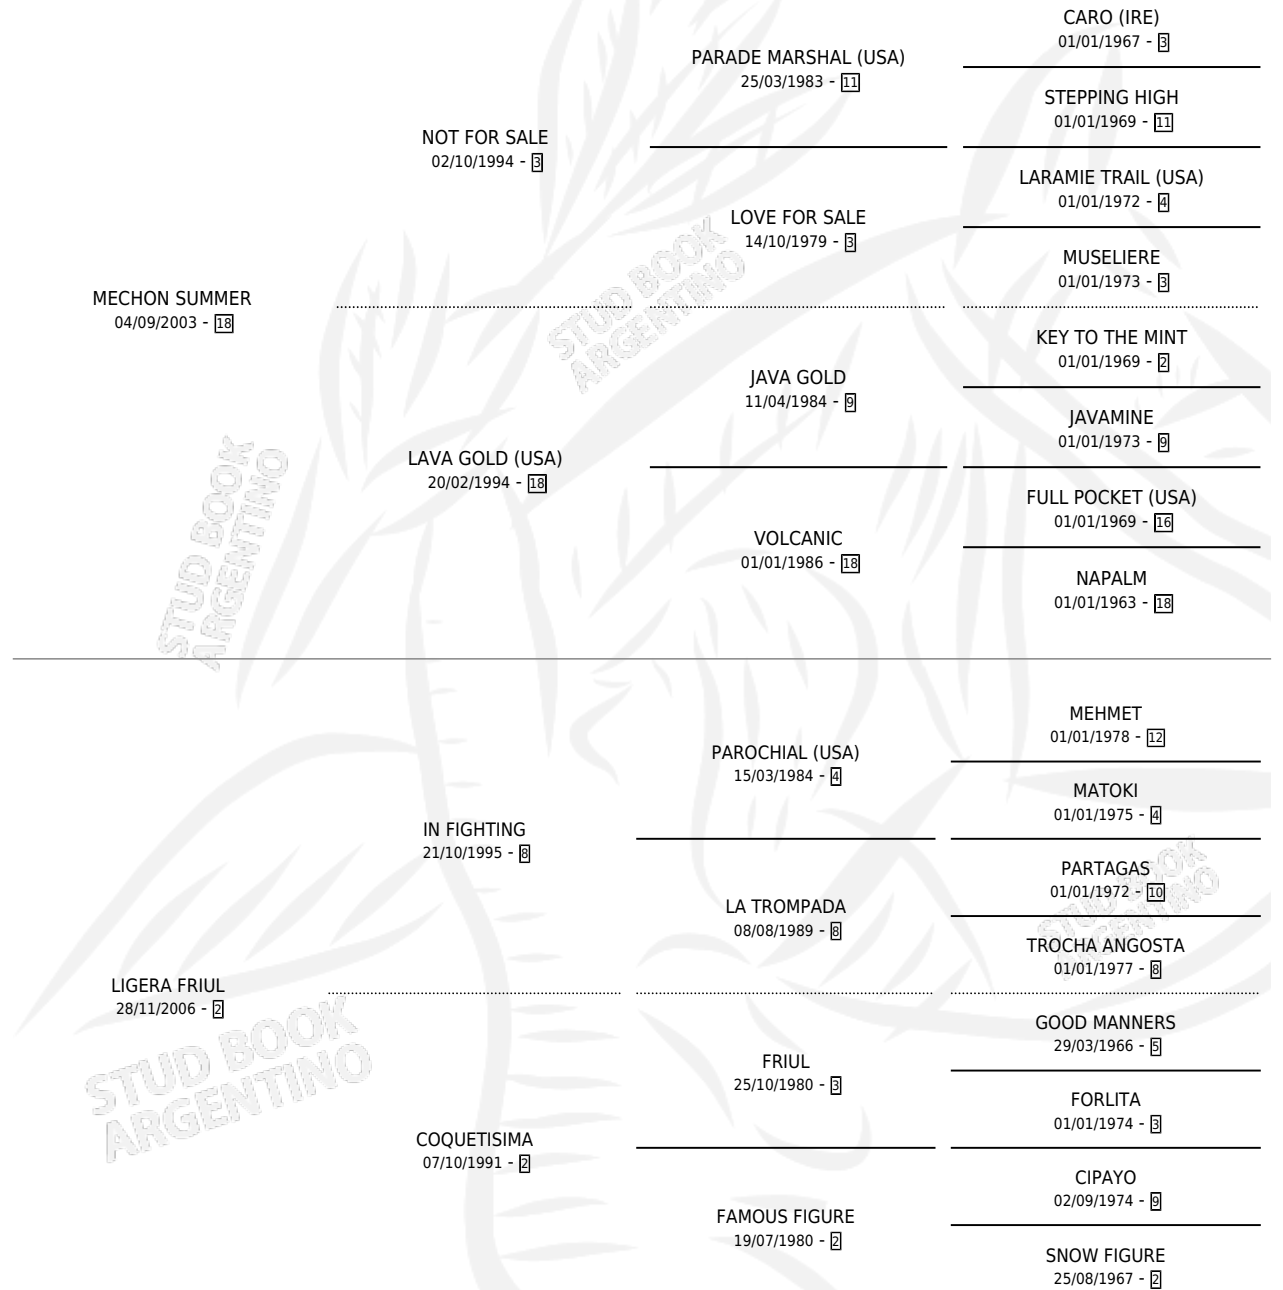

MECHON ARGENTINO

por MECHON SUMMER y LIGERA FRIUL por IN FIGHTING

Argentina · Macho · Alazan · SP · 16/09/2014
Familia 2-n · Volumen 42

ESTADO

TIPIFICACIÓN SANGUÍNEA	X
TIPIFICACIÓN POR ADN	X
PASAPORTE	X
IDENTIFICACIÓN POR MICROCHIP	X
REPRODUCTOR	X

Lugar de nacimiento: Martincho

Criador: Martincho

PEDIGREE

MECHON ARGENTINO

Datos oficiales del Stud Book Argentino

Documento generado el 14/05/2026

studbook.org.ar