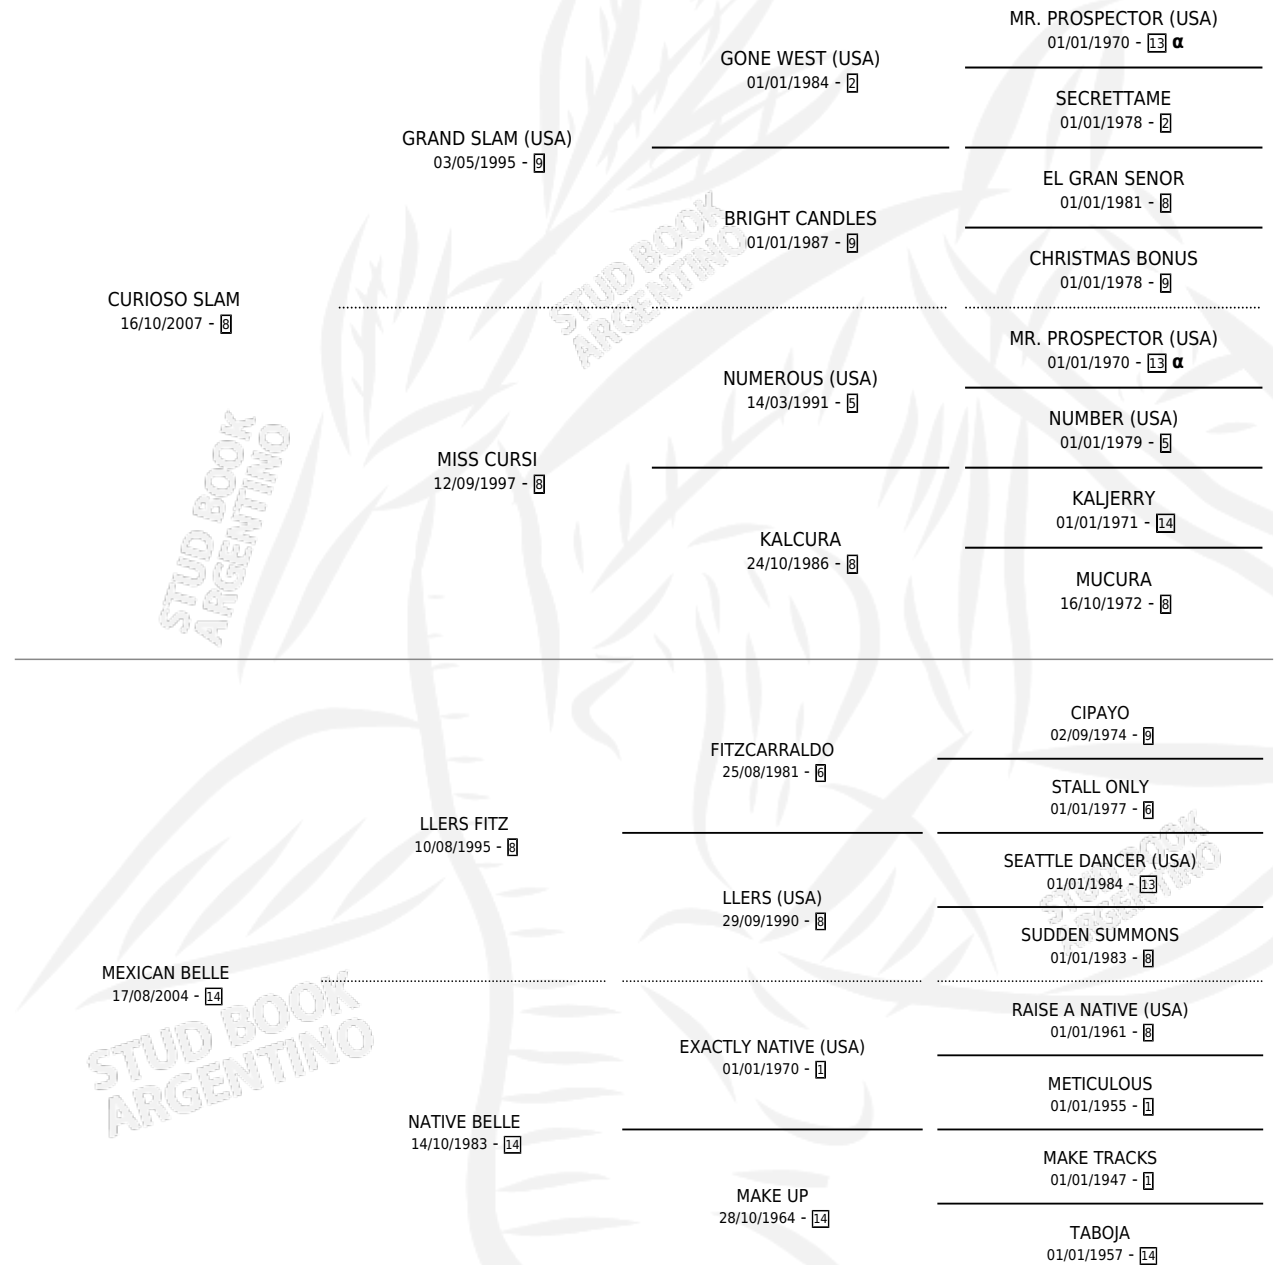

CAPITAN UDO

por **CURIOSO SLAM** y **MEXICAN BELLE** por **LLERS FITZ**

Argentina · Macho · Zaino · SP · 29/09/2014
Familia 14 · Volumen 42

ESTADO

TIPIFICACIÓN SANGUÍNEA	X
TIPIFICACIÓN POR ADN	✓
PASAPORTE	✓
IDENTIFICACIÓN POR MICROCHIP	✓
REPRODUCTOR	X

Lugar de nacimiento: El Entrerriano

Criador: El Entrerriano

PEDIGREE

INBREEDING : α

CAMPAÑA

Solo carreras oficiales de Argentina

POR EDAD

EDAD	CC	1°	2°	3°	4°	5°	NP	CLC	CLG	CLCG1	CLGG1	IMPORTE	GANANCIA / CC
4 AÑOS	1	0	0	0	0	0	1	0	0	0	0	\$0	\$0
5 AÑOS	1	0	0	0	0	0	1	0	0	0	0	\$0	\$0
TOTALES	2	0	0	0	0	0	2	0	0	0	0	\$0	\$0
%		0.0%	0.0%	0.0%	0.0%	0.0%	100%	0.0%	0.0%	0.0%	0.0%		