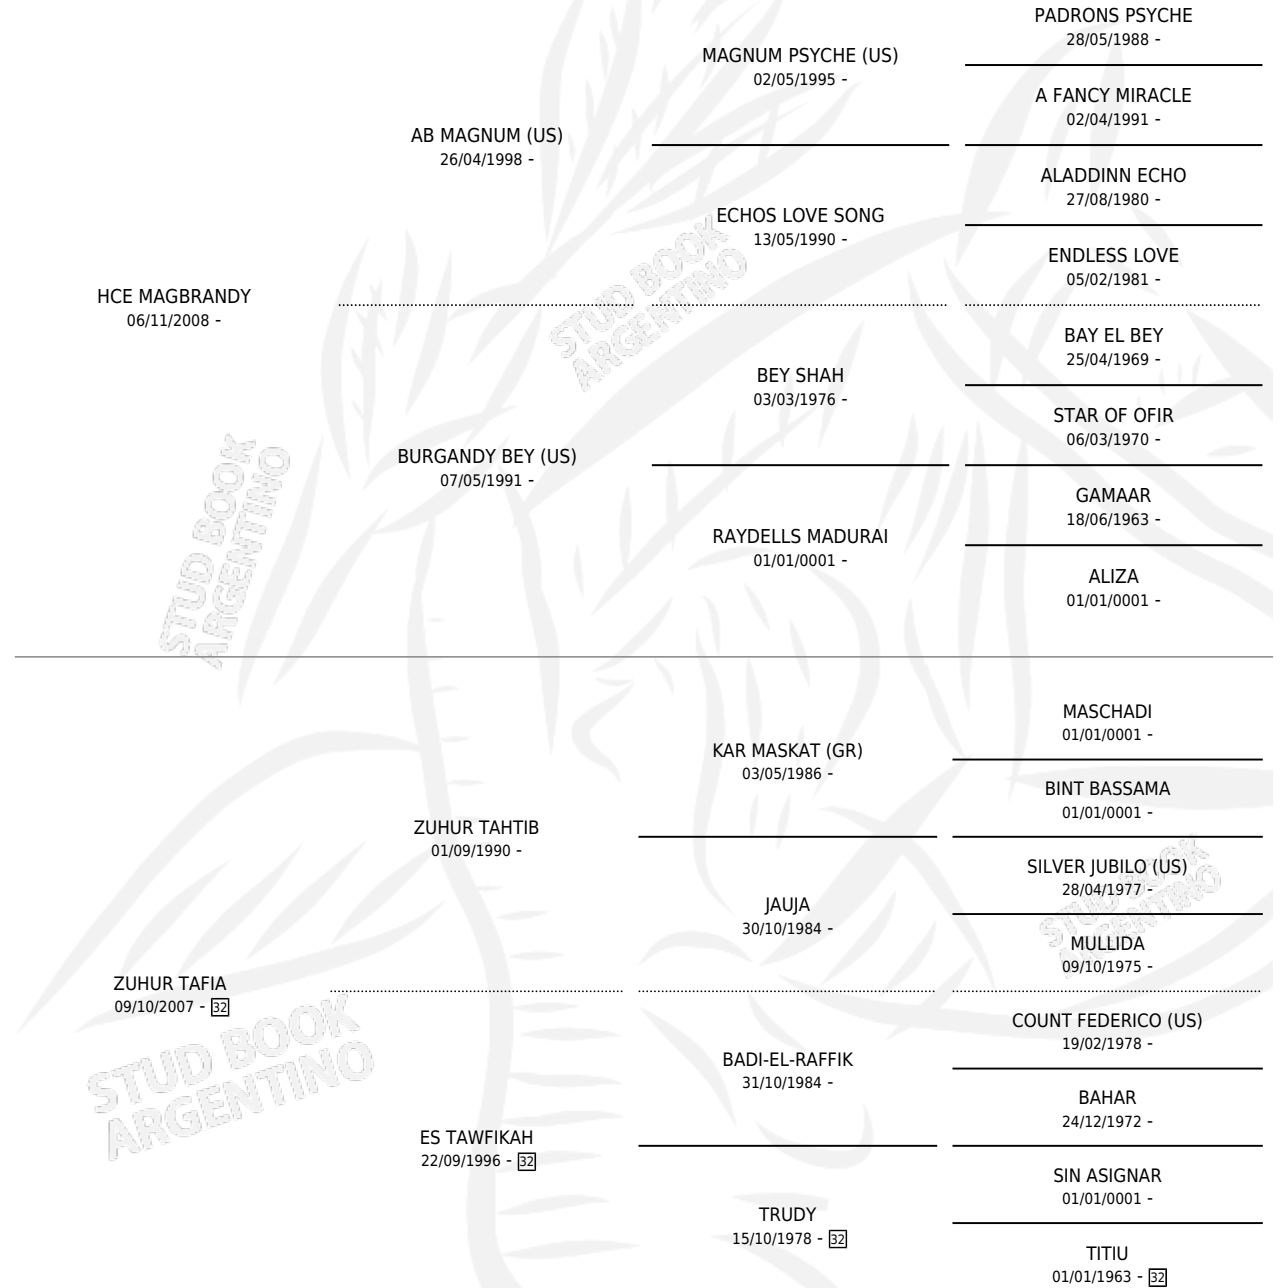

LB FANDY BEY

por HCE MAGBRANDY y ZUHUR TAFIA por ZUHUR TAHTIB

Argentina · Hembra · Zaino Colorado · AA · 05/10/2014
Familia 32 · Volumen 42

ESTADO

TIPIFICACIÓN SANGUÍNEA	X
TIPIFICACIÓN POR ADN	✓
PASAPORTE	X
IDENTIFICACIÓN POR MICROCHIP	X
REPRODUCTOR	X

Lugar de nacimiento: La Bombalina

Criador: La Bombalina

PEDIGREE

LB FANDY BEY

Datos oficiales del Stud Book Argentino

Documento generado el 11/05/2026

studbook.org.ar