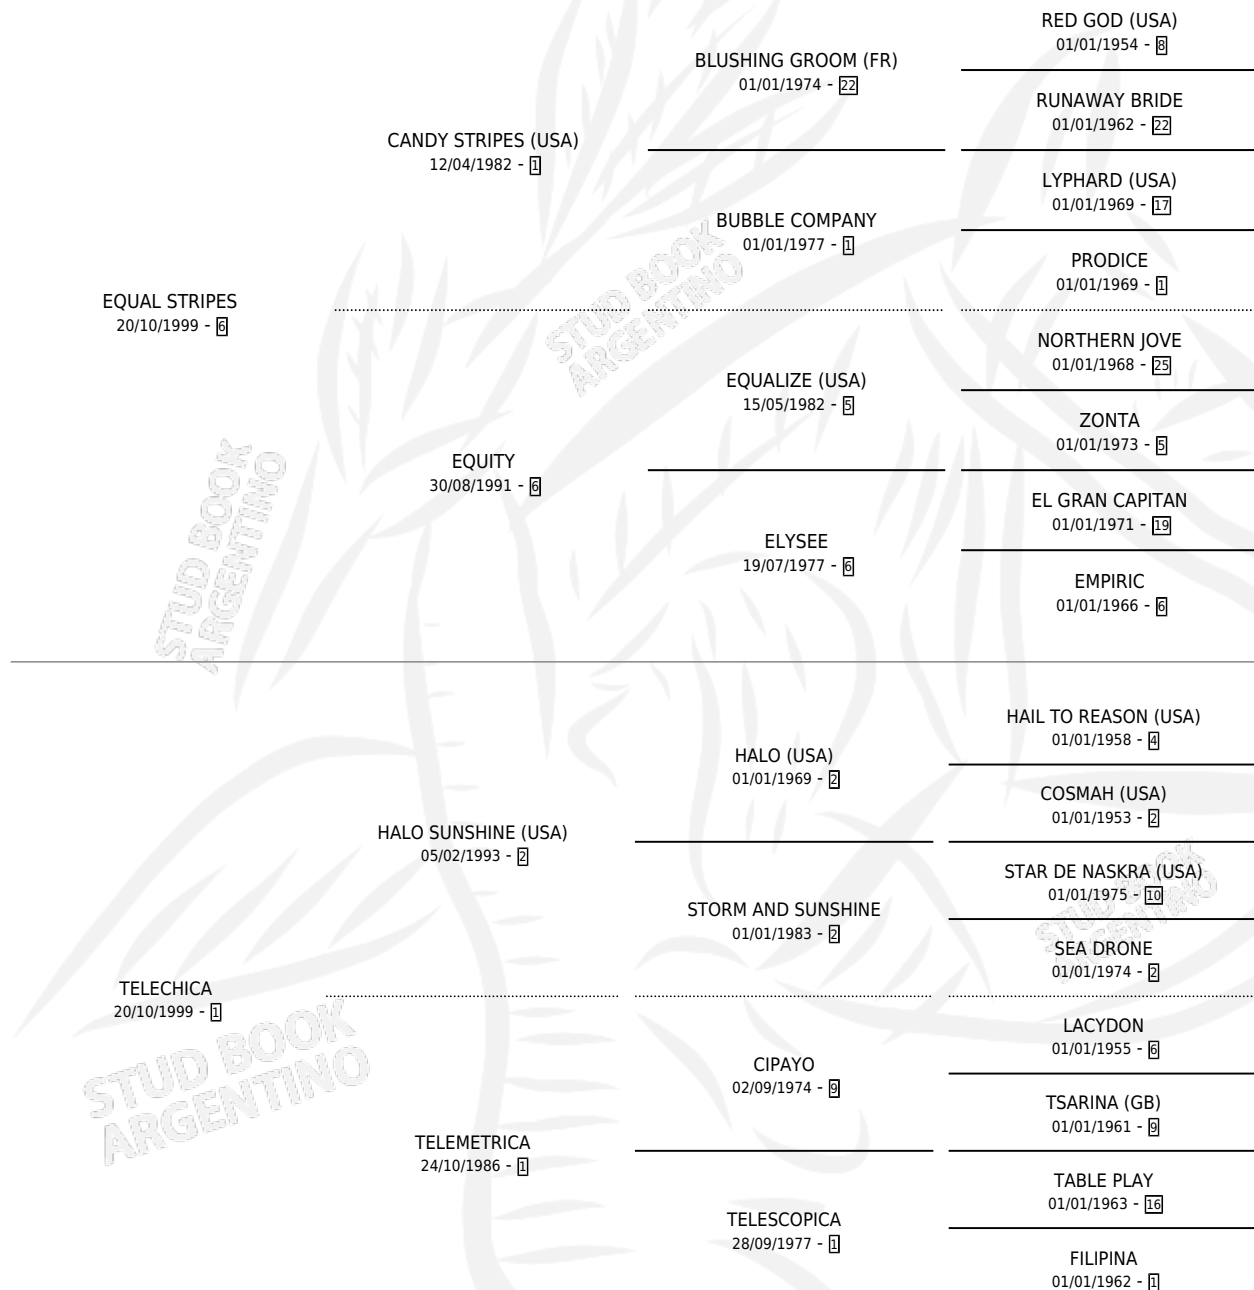

TENDING

por **EQUAL STRIPES** y **TELECHICA** por **HALO SUNSHINE**
(USA)

Argentina · Hembra · Zaino · SP · 07/09/2014
Familia 1-s · Volumen 42

ESTADO

TIPIFICACIÓN SANGUÍNEA	X
TIPIFICACIÓN POR ADN	✓
PASAPORTE	✓
IDENTIFICACIÓN POR MICROCHIP	✓
REPRODUCTOR	✓

Lugar de nacimiento: El Turf

Criador: El Turf

~

HIJOS

	MACHOS	HEMBRAS
4 NACIERON	4	0
1 CORRIERON	1	0
1 GANARON	1	0

0	0	0
GANADORES CL	GANADORES GR	GANADORES G1

PEDIGREE

CAMPAÑA

Solo carreras oficiales de Argentina

POR EDAD

EDAD	CC	1°	2°	3°	4°	5°	NP	CLC	CLG	CLCG1	CLGG1	IMPORTE	GANANCIA / CC
3 AÑOS	3	1	0	0	0	0	2	0	0	0	0	\$100,000	\$33,333
TOTALES	3	1	0	0	0	0	2	0	0	0	0	\$100,000	\$33,333
%		33.3%	0.0%	0.0%	0.0%	0.0%	66.7%	0.0%	0.0%	0.0%	0.0%		