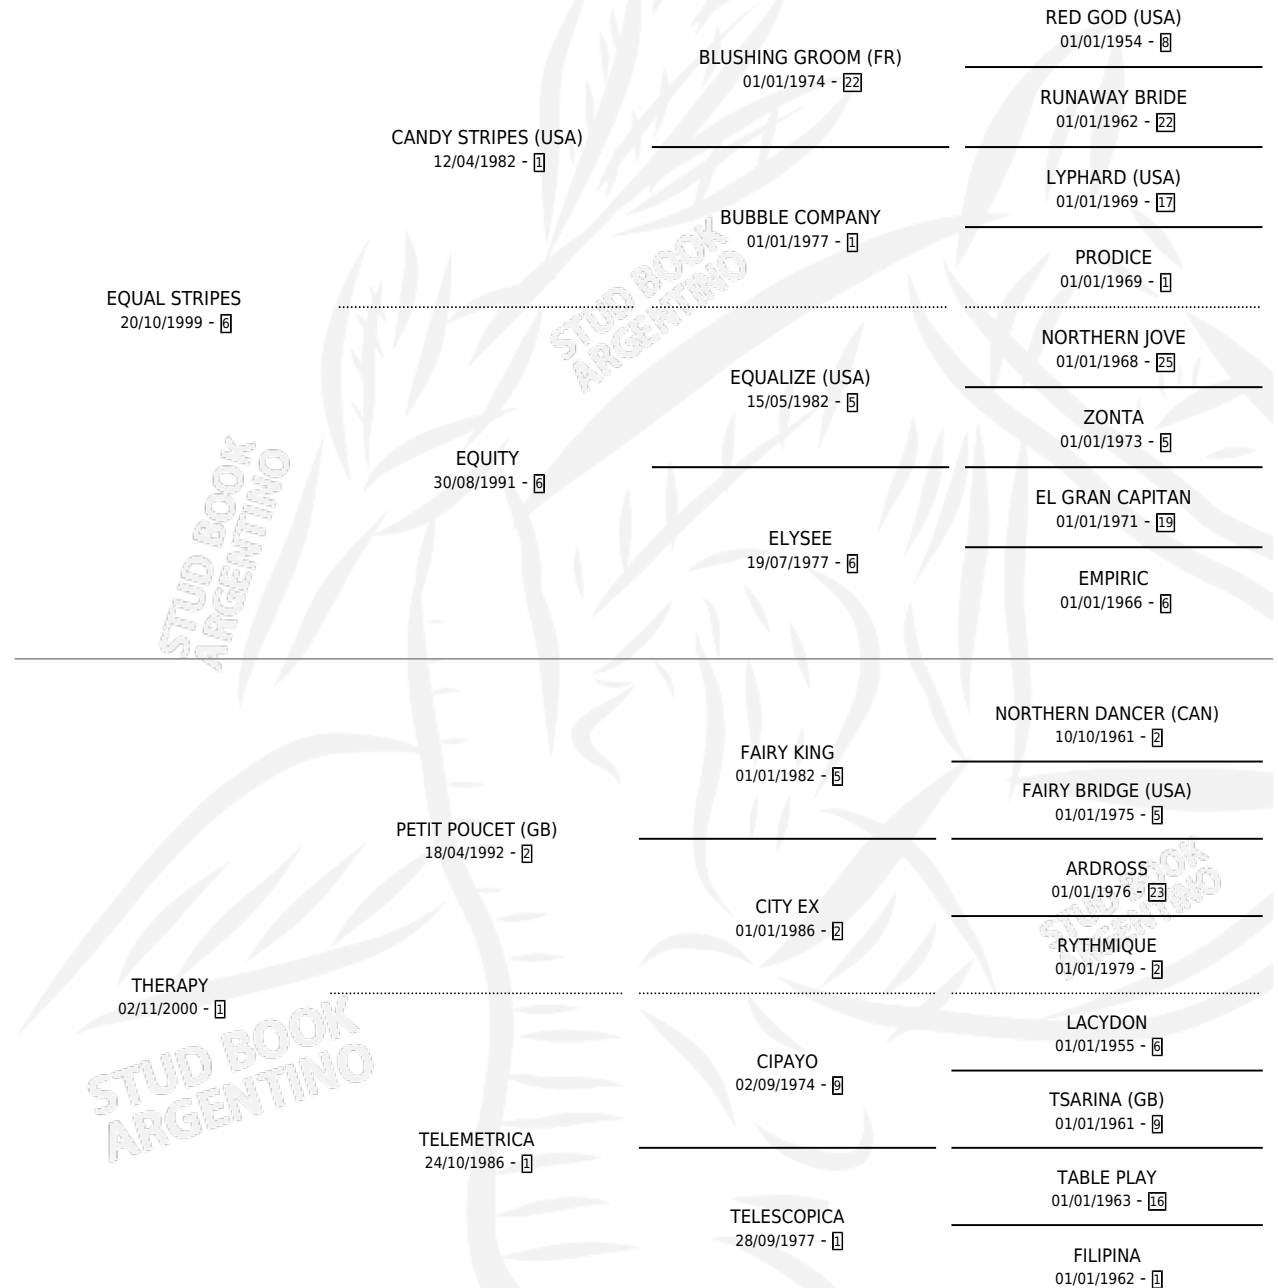

TERRANEA

por **EQUAL STRIPES** y **THERAPY** por **PETIT POU CET (GB)**

Argentina · Hembra · Alazan · SP · 26/09/2014
Familia 1-s · Volumen 42

ESTADO

TIPIFICACIÓN SANGUÍNEA	X
TIPIFICACIÓN POR ADN	✓
PASAPORTE	✓
IDENTIFICACIÓN POR MICROCHIP	✓
REPRODUCTOR	✓

Lugar de nacimiento: El Turf

Criador: El Turf

PEDIGREE

CAMPAÑA

Solo carreras oficiales de Argentina

POR EDAD

EDAD	CC	1°	2°	3°	4°	5°	NP	CLC	CLG	CLCG1	CLGG1	IMPORTE	GANANCIA / CC
3 AÑOS	1	0	0	0	0	0	1	0	0	0	0	\$0	\$0
4 AÑOS	6	0	0	0	0	1	5	0	0	0	0	\$9,200	\$1,533
5 AÑOS	2	0	0	0	0	0	2	0	0	0	0	\$0	\$0
TOTALES	9	0	0	0	0	1	8	0	0	0	0	\$9,200	\$1,022
%		0.0%	0.0%	0.0%	0.0%	11.1%	88.9%	0.0%	0.0%	0.0%	0.0%		