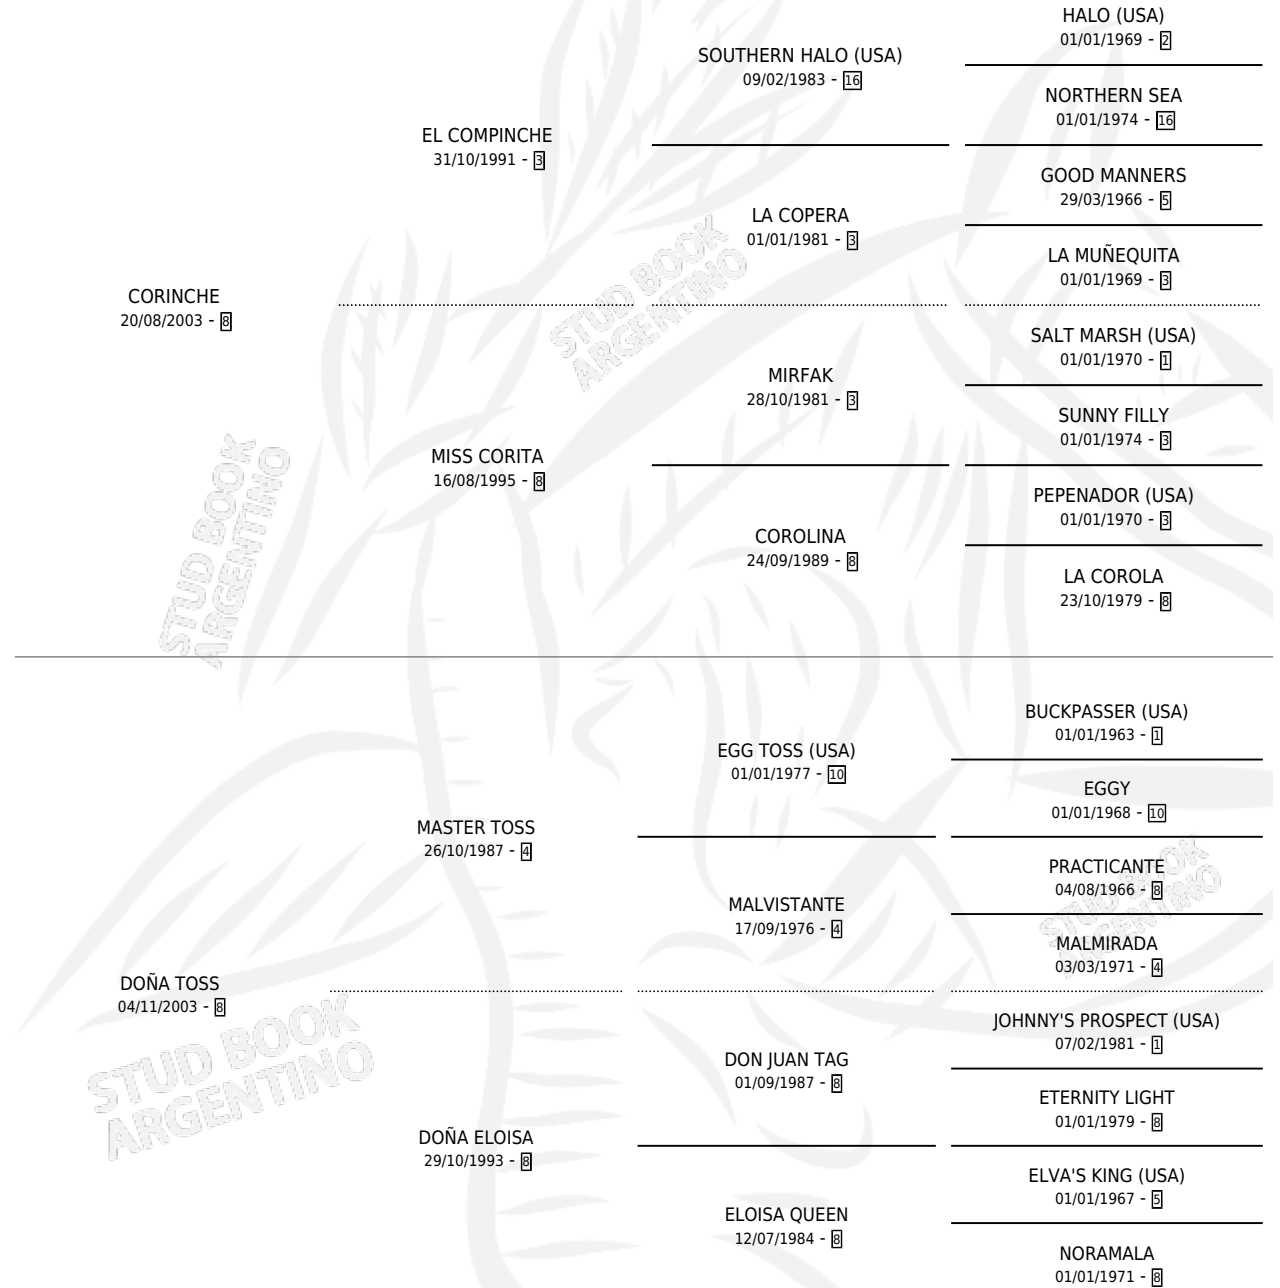

# FLY ALTANERO

por CORINCHE y DOÑA TOSS por MASTER TOSS

Argentina · Macho · Zaino · SP · 08/09/2014  
Familia 8-b · Volumen 42

## ESTADO

TIPIFICACIÓN SANGUÍNEA	X
TIPIFICACIÓN POR ADN	✓
PASAPORTE	✓
IDENTIFICACIÓN POR MICROCHIP	✓
REPRODUCTOR	X

**Lugar de nacimiento:** El Carmel

**Criador:** El Carmel

## PEDIGREE