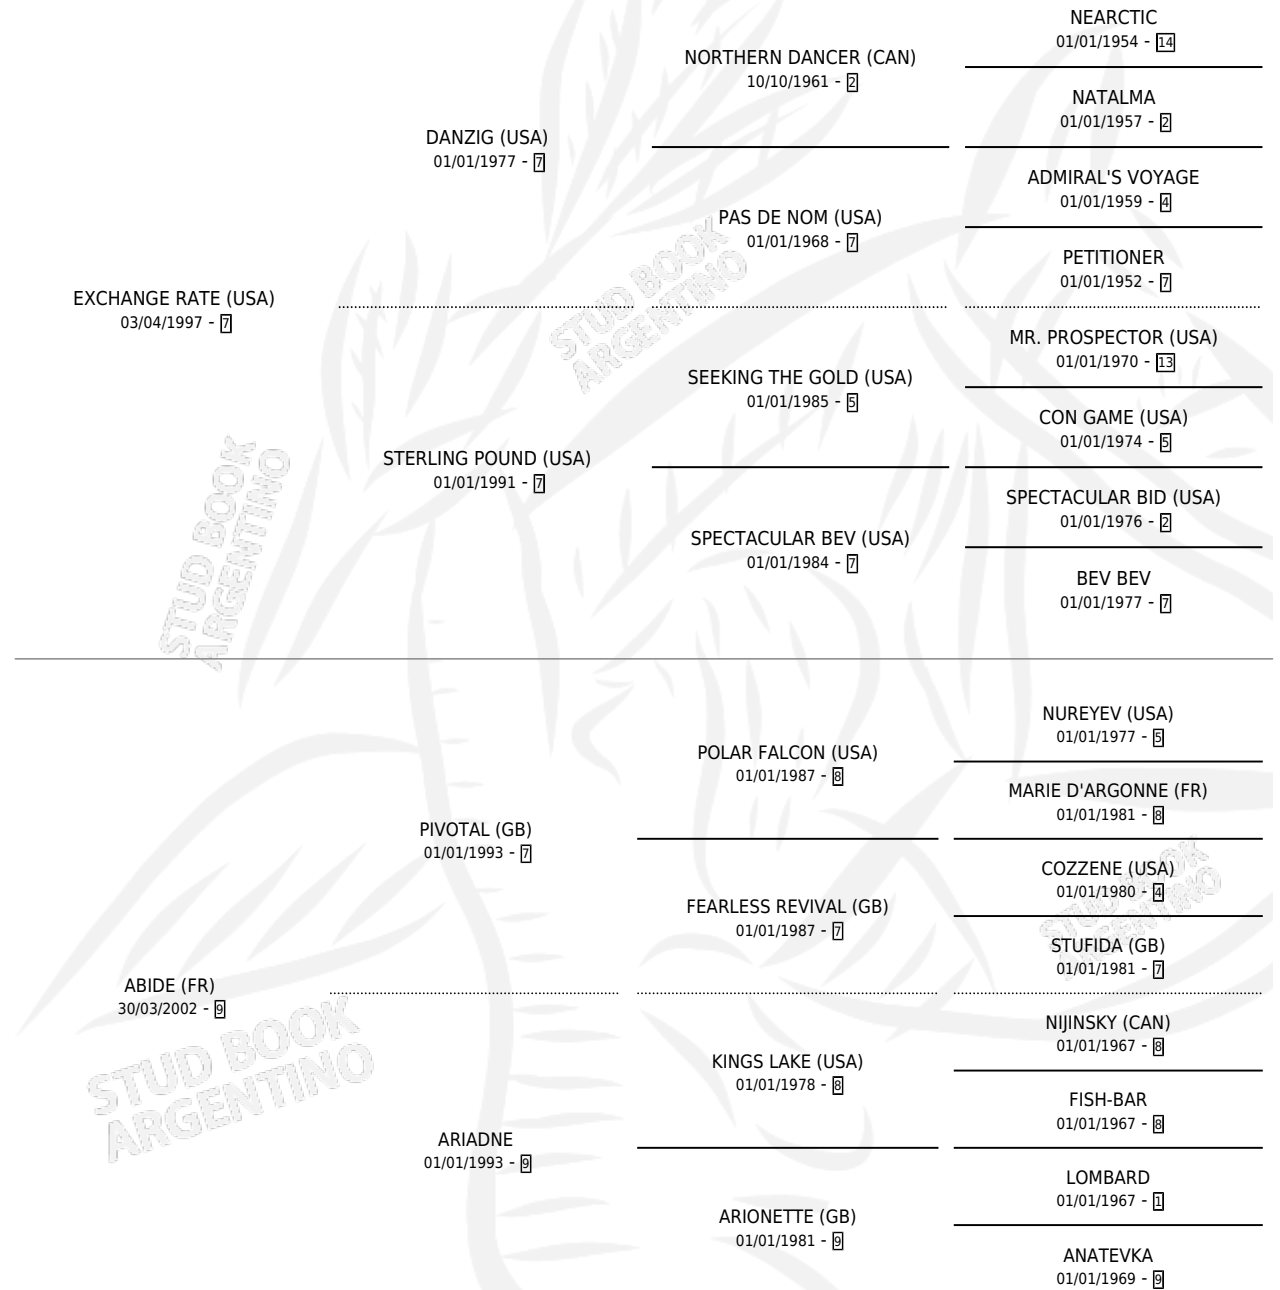

ARMAOS

por **EXCHANGE RATE (USA)** y **ABIDE (FR)** por **PIVOTAL (GB)**

Argentina · Macho · Zaino · SP · 20/09/2014
Familia 9-h · Volumen 42

ESTADO

TIPIFICACIÓN SANGUÍNEA	X
TIPIFICACIÓN POR ADN	✓
PASAPORTE	✓
IDENTIFICACIÓN POR MICROCHIP	✓
REPRODUCTOR	X

Lugar de nacimiento: La Pasion
Criador: La Pasion

PEDIGREE

EXPORTACIÓN / IMPORTACIÓN

FECHA	MOVIMIENTO	PAÍS
14/10/2021	EXPORTADO	URUGUAY

~

CAMPAÑA

Solo carreras oficiales de Argentina

POR EDAD