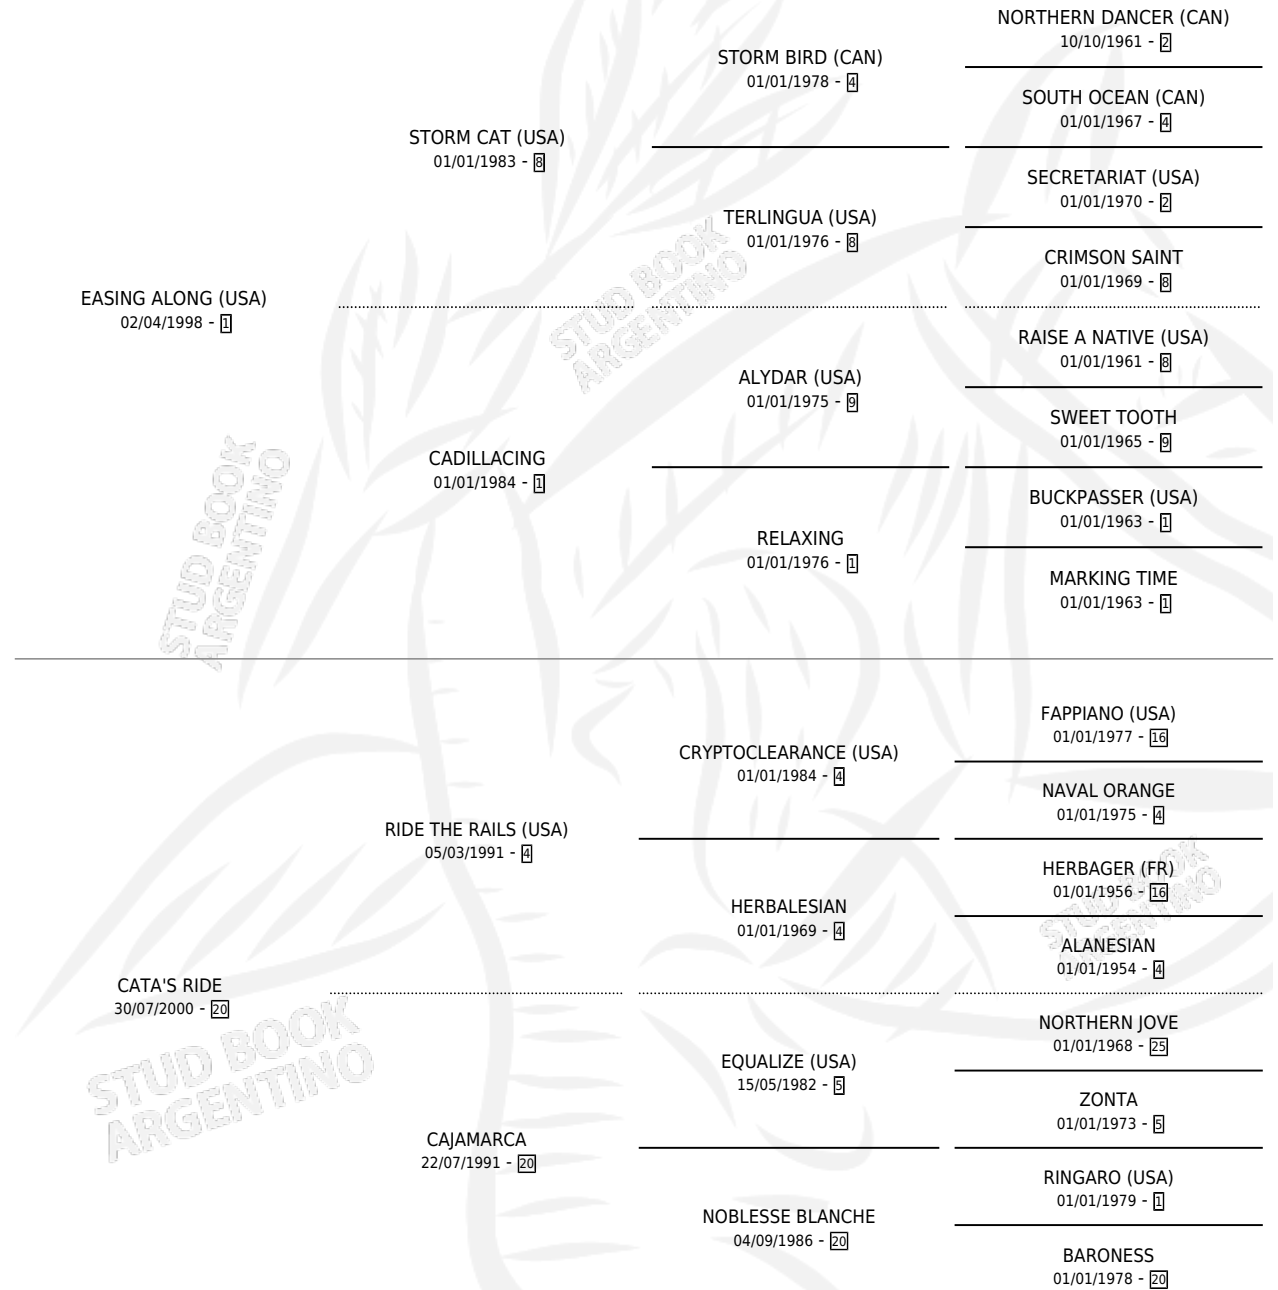

COLLA DI GRITA

por **EASING ALONG (USA)** y **CATA'S RIDE** por **RIDE THE RAILS (USA)**

Argentina · Hembra · Alazan · SP · 23/09/2014
Familia 20 · Volumen 42

ESTADO

TIPIFICACIÓN SANGUÍNEA	X
TIPIFICACIÓN POR ADN	✓
PASAPORTE	✓
IDENTIFICACIÓN POR MICROCHIP	✓
REPRODUCTOR	✓

Lugar de nacimiento: La Pasion
Criador: La Pasion

HIJOS

	MACHOS	HEMBRAS
6 NACIERON	2	4
3 CORRIERON	1	2
2 GANARON	1	1

0	0	0
GANADORES CL	GANADORES GR	GANADORES G1

PEDIGREE