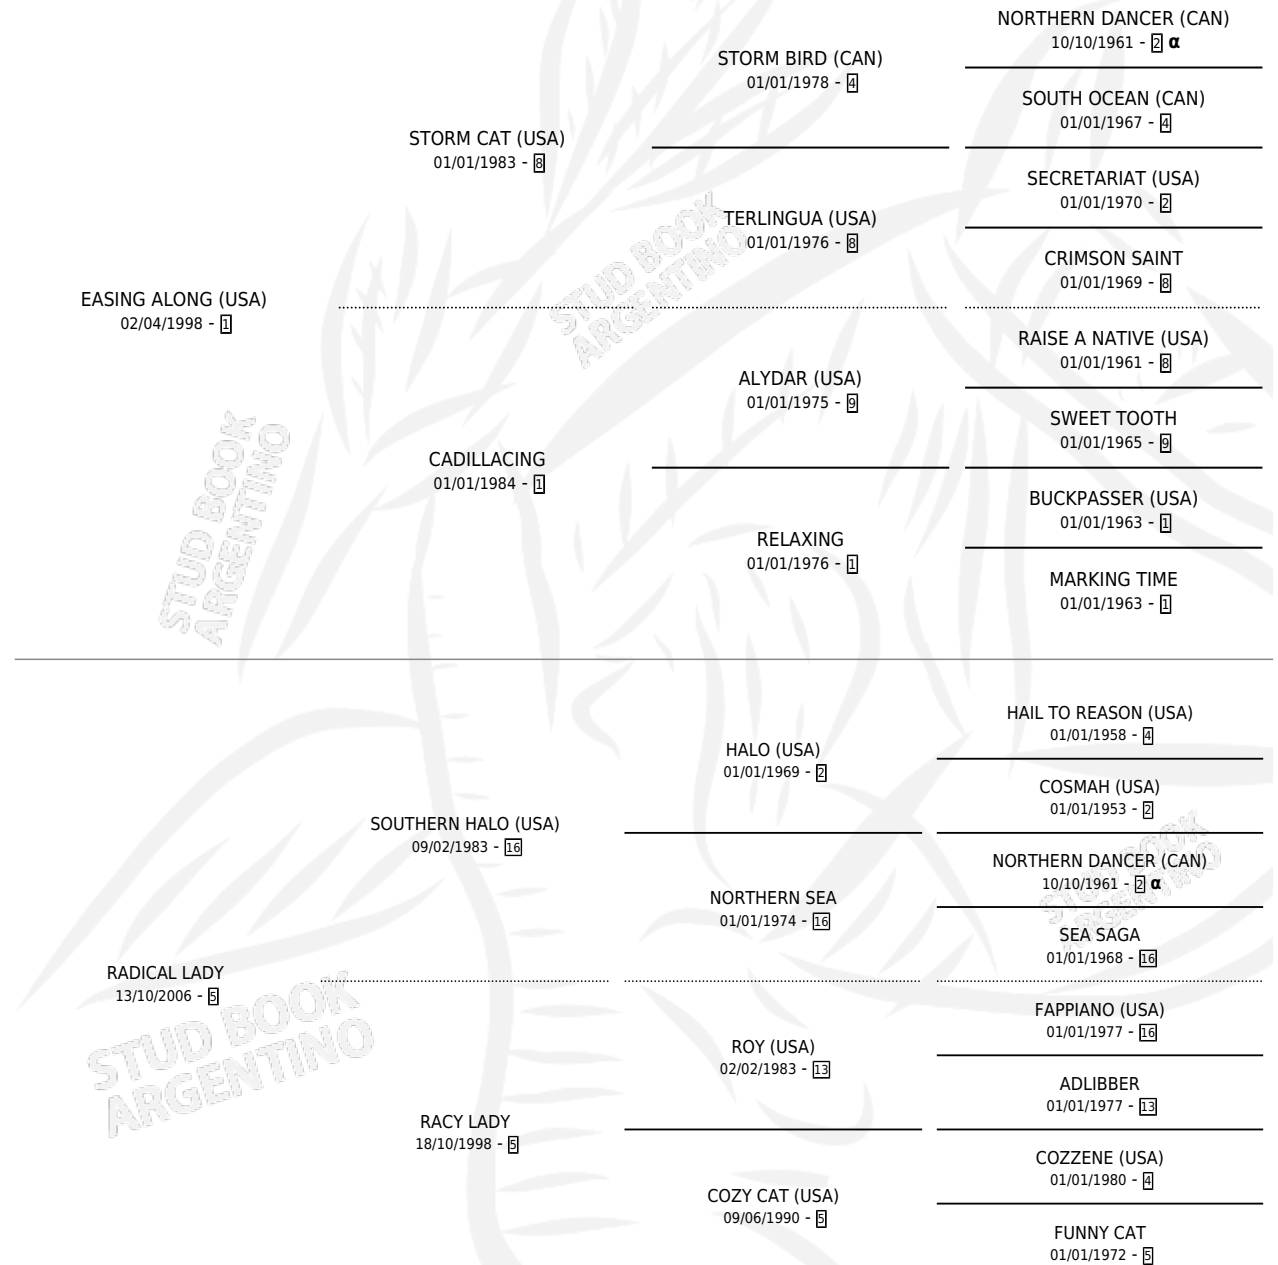

RAPALLA

por **EASING ALONG (USA)** y **RADICAL LADY** por **SOUTHERN HALO (USA)**

Argentina · Hembra · Zaino · SP · 27/09/2014
Familia 5-j · Volumen 42

ESTADO

TIPIFICACIÓN SANGUÍNEA	X
TIPIFICACIÓN POR ADN	✓
PASAPORTE	✓
IDENTIFICACIÓN POR MICROCHIP	✓
REPRODUCTOR	✓

Lugar de nacimiento: La Pasion
Criador: La Pasion

HIJOS

	MACHOS	HEMBRAS
4 NACIERON	1	3
2 CORRIERON	0	2
1 GANARON	0	1
0 GANADORES CL	0 GANADORES GR	0 GANADORES G1

PEDIGREE

INBREEDING : α

CAMPAÑA

Solo carreras oficiales de Argentina

Ganadora de 4 carreras en Palermo - \$942,750, a los 3,4 y 5 años, incluso 2da Handicap Hyperion y Handicap Taba.

POR DISTANCIA

HIPODROMO	CC	1°	2°	3°	4°	5°	NP	CLC	CLG	CLCG1	CLGG1	IMPORTE
PALERMO	11	4	5	0	0	0	2	1	0	0	0	\$926,750
1000 MTS	11	4	5	0	0	0	2	1	0	0	0	\$926,750
SAN ISIDRO	1	0	0	0	1	0	0	0	0	0	0	\$16,000
1200 MTS	1	0	0	0	1	0	0	0	0	0	0	\$16,000