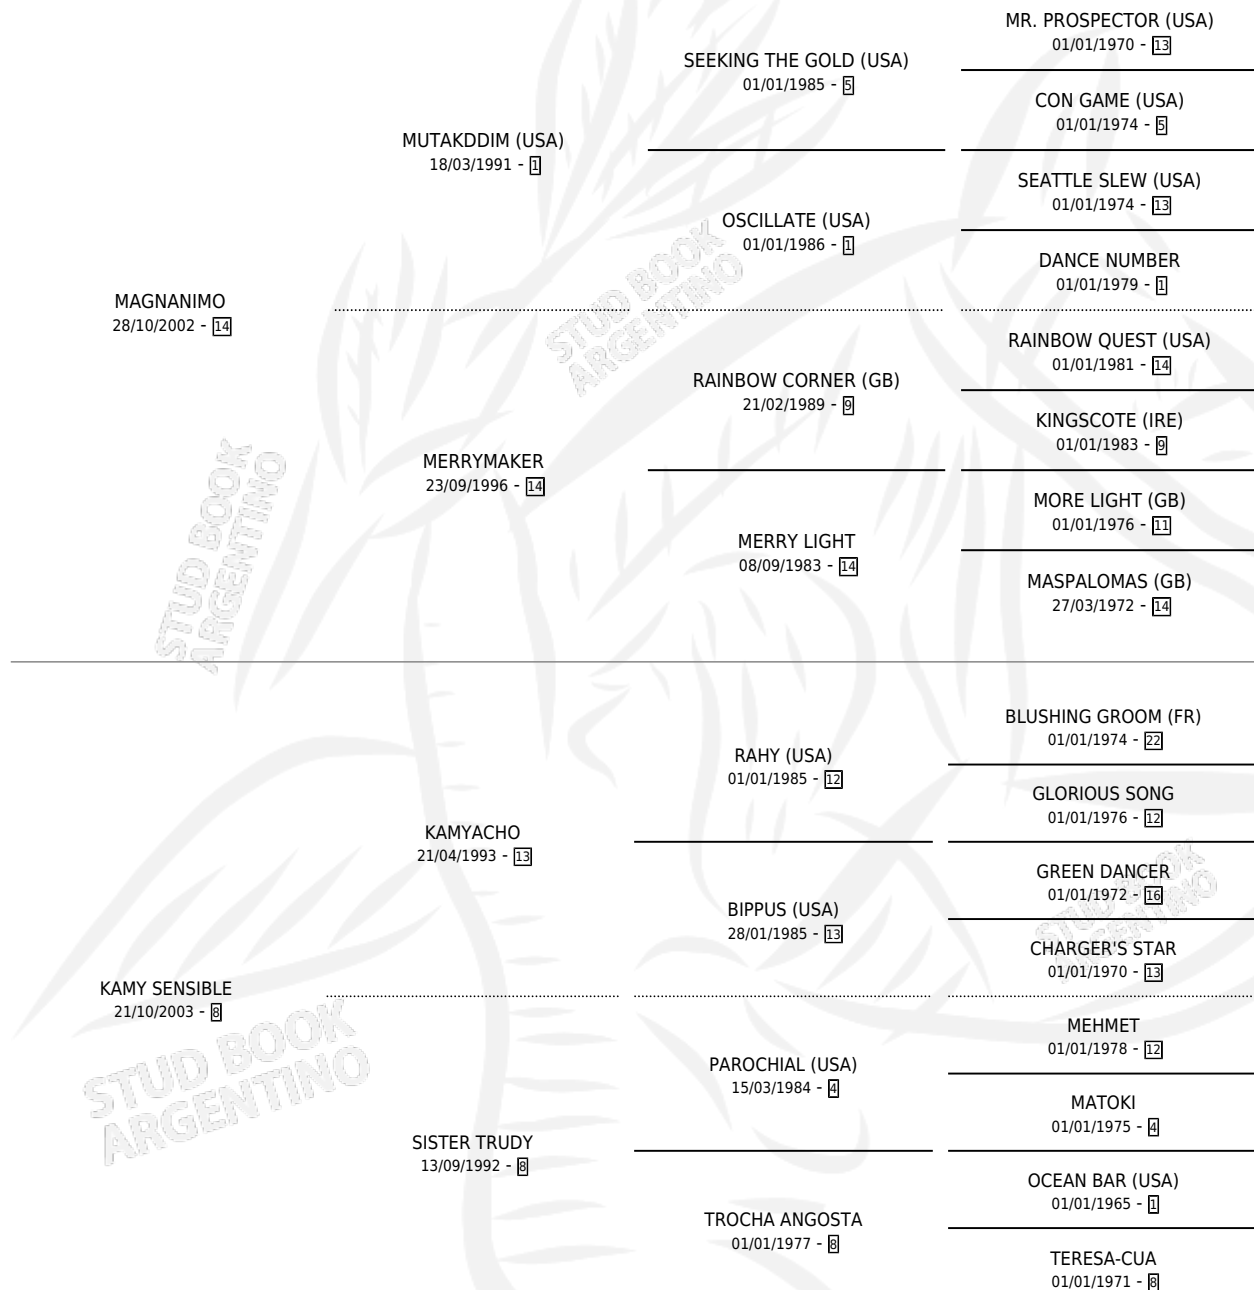

MAGNO SENSIBLE

por MAGNANIMO y KAMY SENSIBLE por KAMYACHO

Argentina · Macho · Zaino · SP · 09/09/2014
Familia 8-a · Volumen 42

ESTADO

TIPIFICACIÓN SANGUÍNEA	X
TIPIFICACIÓN POR ADN	✓
PASAPORTE	X
IDENTIFICACIÓN POR MICROCHIP	✓
REPRODUCTOR	X

Lugar de nacimiento: Argentina Querida

Criador: Argentina Querida

PEDIGREE

MAGNO SENSIBLE

Datos oficiales del Stud Book Argentino

Documento generado el 02/05/2026

studbook.org.ar