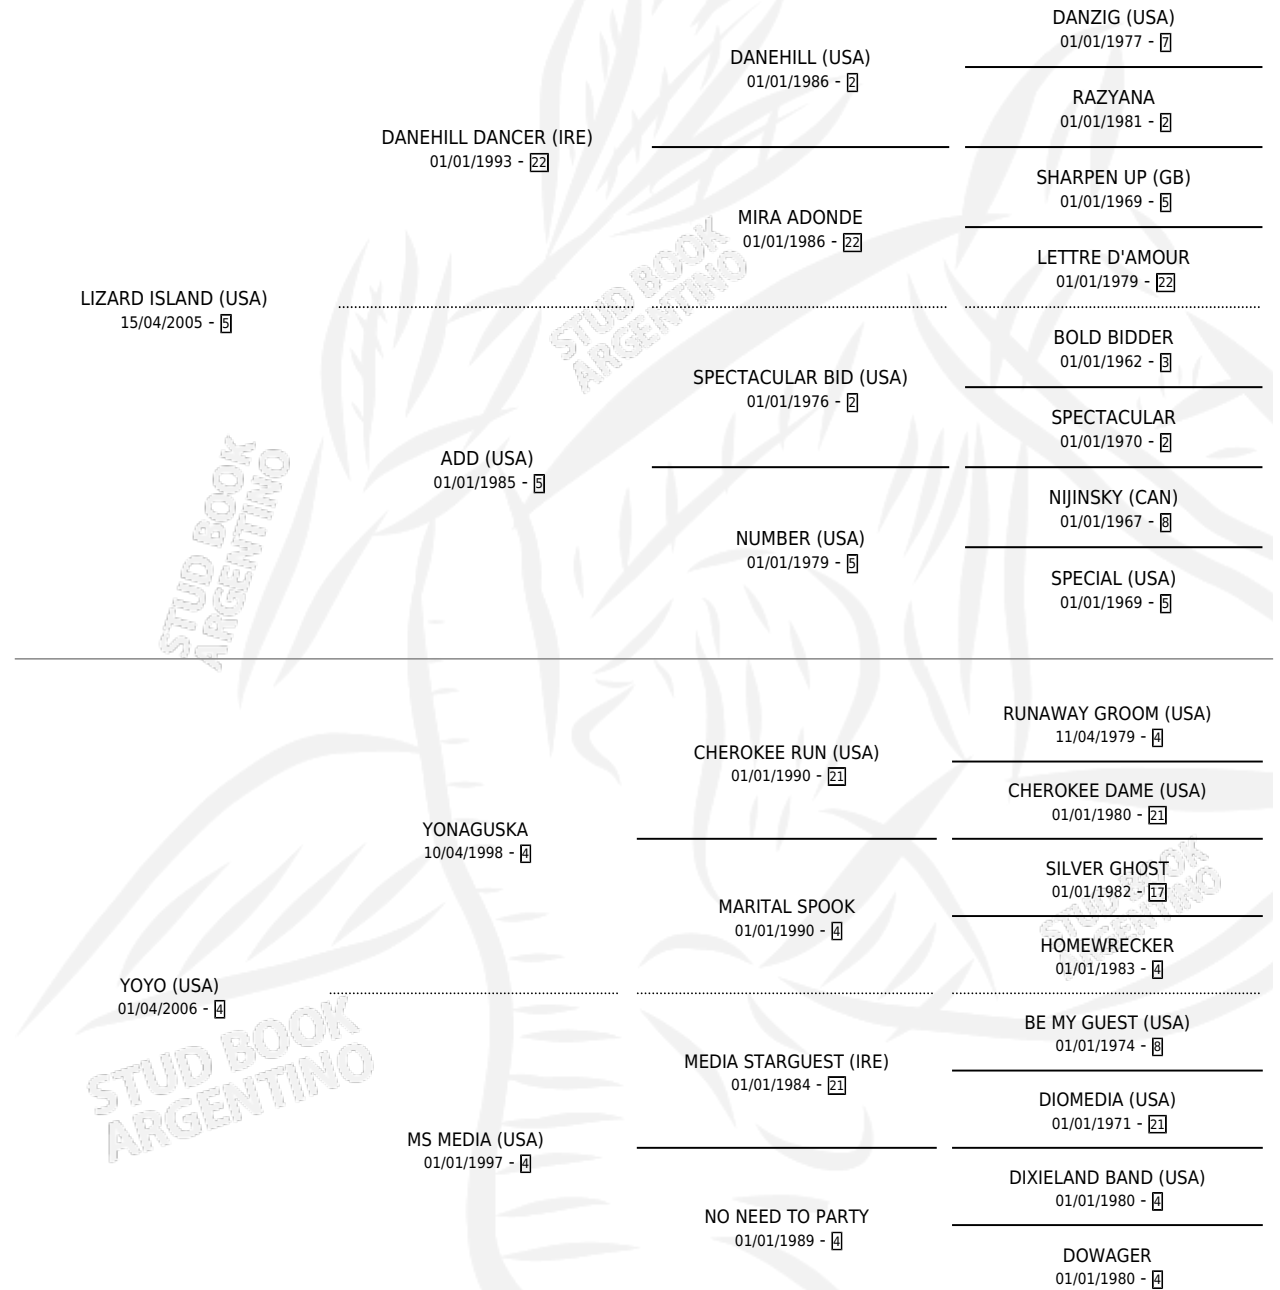

LEY DE MEDIOS

por LIZARD ISLAND (USA) y YOYO (USA) por YONAGUSKA

Argentina · Macho · Zaino Colorado · SP · 27/09/2014
Familia 4-m · Volumen 42

ESTADO

TIPIFICACIÓN SANGUÍNEA	X
TIPIFICACIÓN POR ADN	✓
PASAPORTE	✓
IDENTIFICACIÓN POR MICROCHIP	✓
REPRODUCTOR	X

Lugar de nacimiento: Bayakoa
Criador: Bioart S. A.

PEDIGREE

CAMPAÑA

Solo carreras oficiales de Argentina

POR EDAD

EDAD	CC	1°	2°	3°	4°	5°	NP	CLC	CLG	CLCG1	CLGG1	IMPORTE	GANANCIA / CC
3 AÑOS	3	0	0	0	1	1	1	0	0	0	0	\$26,530	\$8,843
4 AÑOS	2	0	0	0	0	0	2	0	0	0	0	\$0	\$0
TOTALES	5	0	0	0	1	1	3	0	0	0	0	\$26,530	\$5,306
%		0.0%	0.0%	0.0%	20.0%	20.0%	60.0%	0.0%	0.0%	0.0%	0.0%		