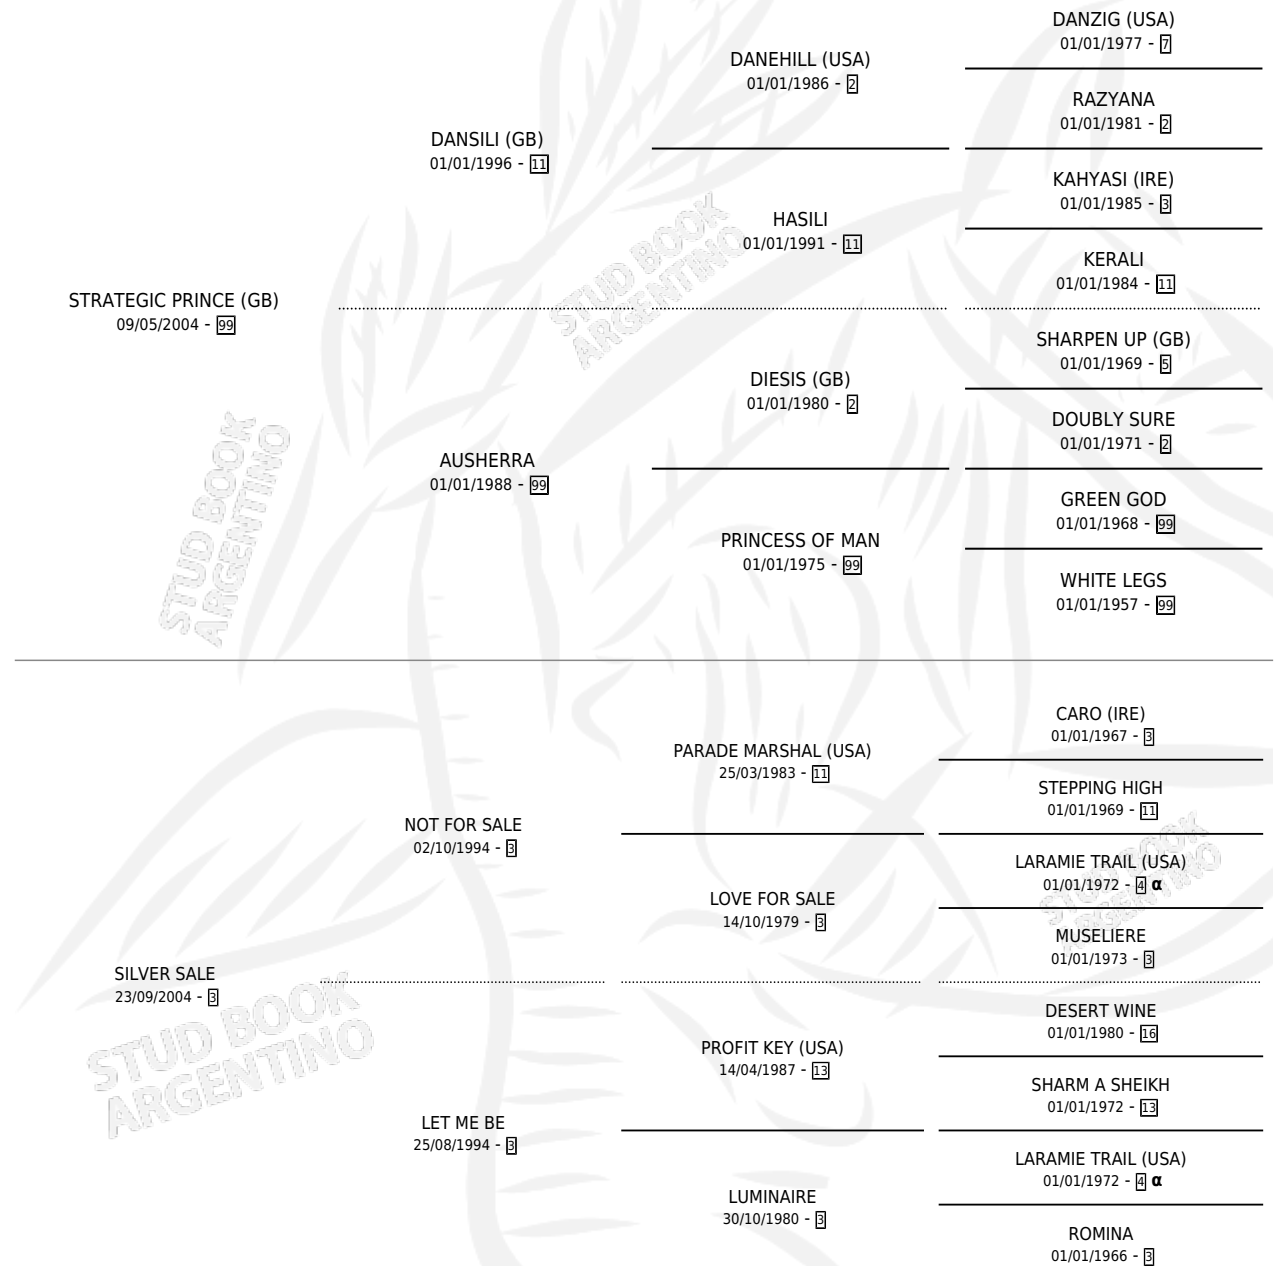

ABRI LOS OJOS

por **STRATEGIC PRINCE (GB)** y **SILVER SALE** por **NOT FOR SALE**

Argentina · Macho · Alazan · SP · 02/09/2014
Familia 3-n · Volumen 42

ESTADO

TIPIFICACIÓN SANGUÍNEA	X
TIPIFICACIÓN POR ADN	✓
PASAPORTE	✓
IDENTIFICACIÓN POR MICROCHIP	✓
REPRODUCTOR	X

Lugar de nacimiento: La Pasion
Criador: Maranessi Ernesto Daniel

PEDIGREE

INBREEDING : α

CAMPAÑA

Solo carreras oficiales de Argentina

POR EDAD

EDAD	CC	1°	2°	3°	4°	5°	NP	CLC	CLG	CLCG1	CLGG1	IMPORTE	GANANCIA / CC
3 AÑOS	6	1	1	0	1	2	1	0	0	0	0	\$208,800	\$34,800
4 AÑOS	2	0	0	0	0	0	2	0	0	0	0	\$0	\$0
5 AÑOS	1	0	0	0	0	0	1	0	0	0	0	\$0	\$0
6 AÑOS	1	0	0	0	0	0	1	0	0	0	0	\$0	\$0
TOTALES	10	1	1	0	1	2	5	0	0	0	0	\$208,800	\$20,880
%		10.0%	10.0%	0.0%	10.0%	20.0%	50.0%	0.0%	0.0%	0.0%	0.0%		

Ganador en La Plata - \$208,800, a los 3 años.

POR DISTANCIA

HIPODROMO	CC	1°	2°	3°	4°	5°	NP	CLC	CLG	CLCG1	CLGG1	IMPORTE
SAN ISIDRO	4	0	1	0	0	0	3	0	0	0	0	\$44,800
1200 MTS	2	0	0	0	0	0	2	0	0	0	0	\$0
1100 MTS	2	0	1	0	0	0	1	0	0	0	0	\$44,800
PALERMO	5	0	0	0	1	2	2	0	0	0	0	\$34,000
1000 MTS	5	0	0	0	1	2	2	0	0	0	0	\$34,000
LA PLATA	1	1	0	0	0	0	0	0	0	0	0	\$130,000
1200 MTS	1	1	0	0	0	0	0	0	0	0	0	\$130,000