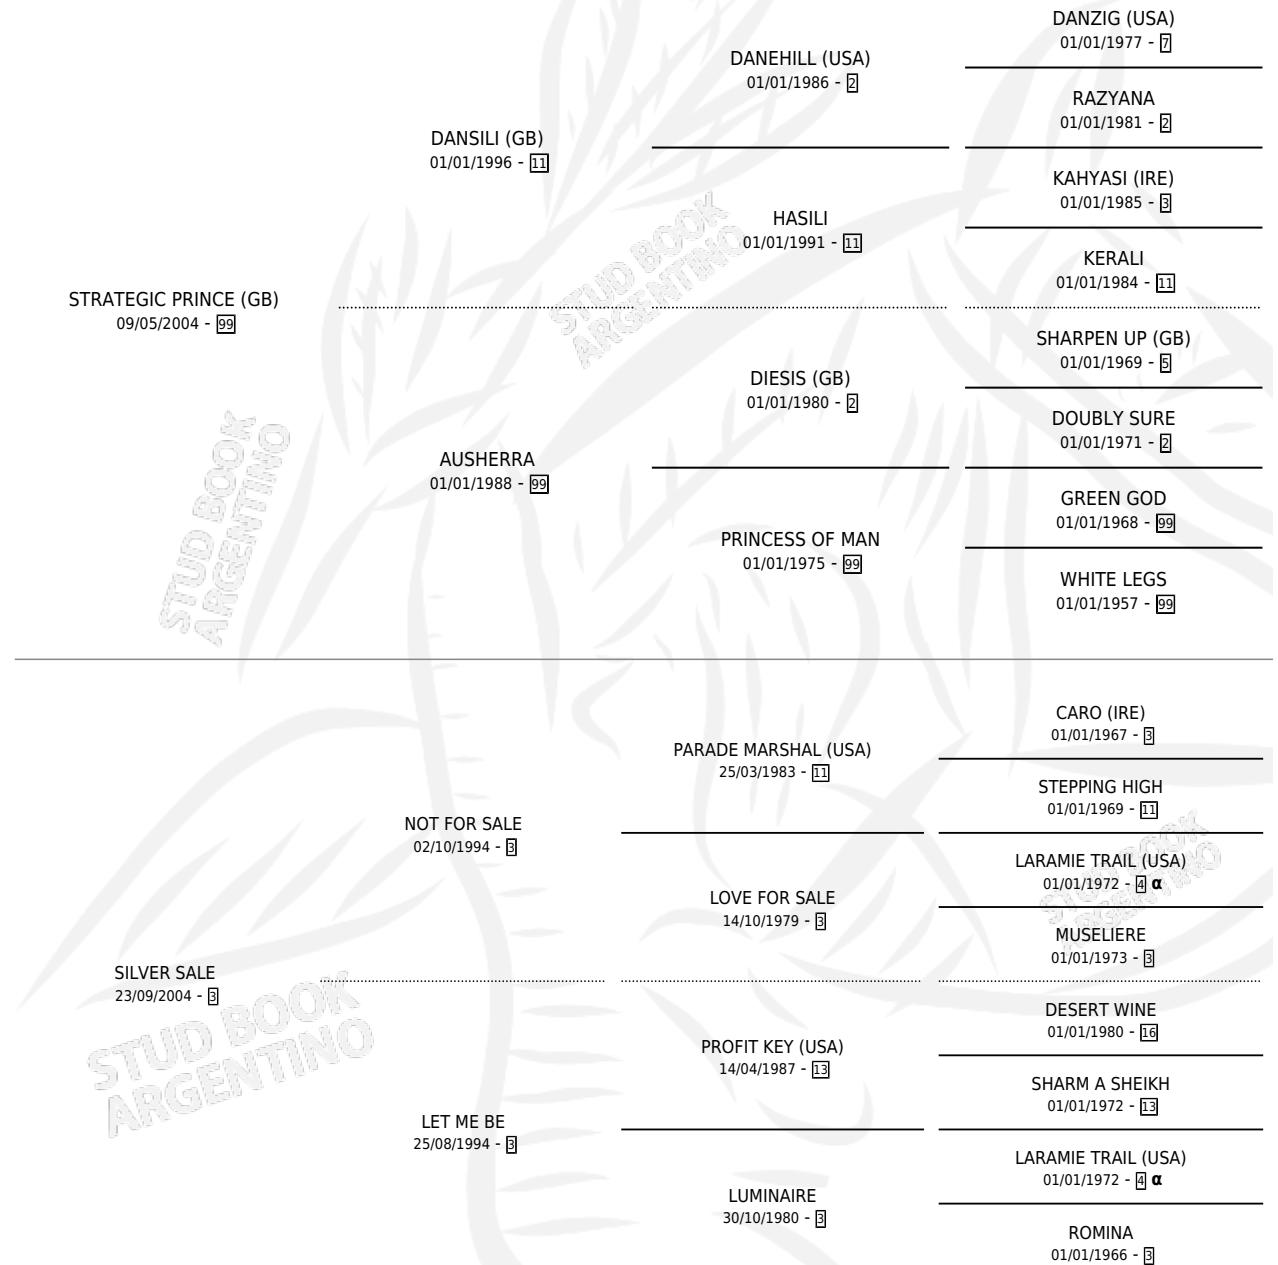

ABRI LOS OJOS

por **STRATEGIC PRINCE (GB)** y **SILVER SALE** por **NOT FOR SALE**

Argentina · Macho · Alazan · SP · 02/09/2014
Familia 3-n · Volumen 42

ESTADO

TIPIFICACIÓN SANGUÍNEA	X
TIPIFICACIÓN POR ADN	✓
PASAPORTE	✓
IDENTIFICACIÓN POR MICROCHIP	✓
REPRODUCTOR	X

Lugar de nacimiento: La Pasion
Criador: Maranessi Ernesto Daniel

PEDIGREE

INBREEDING : α